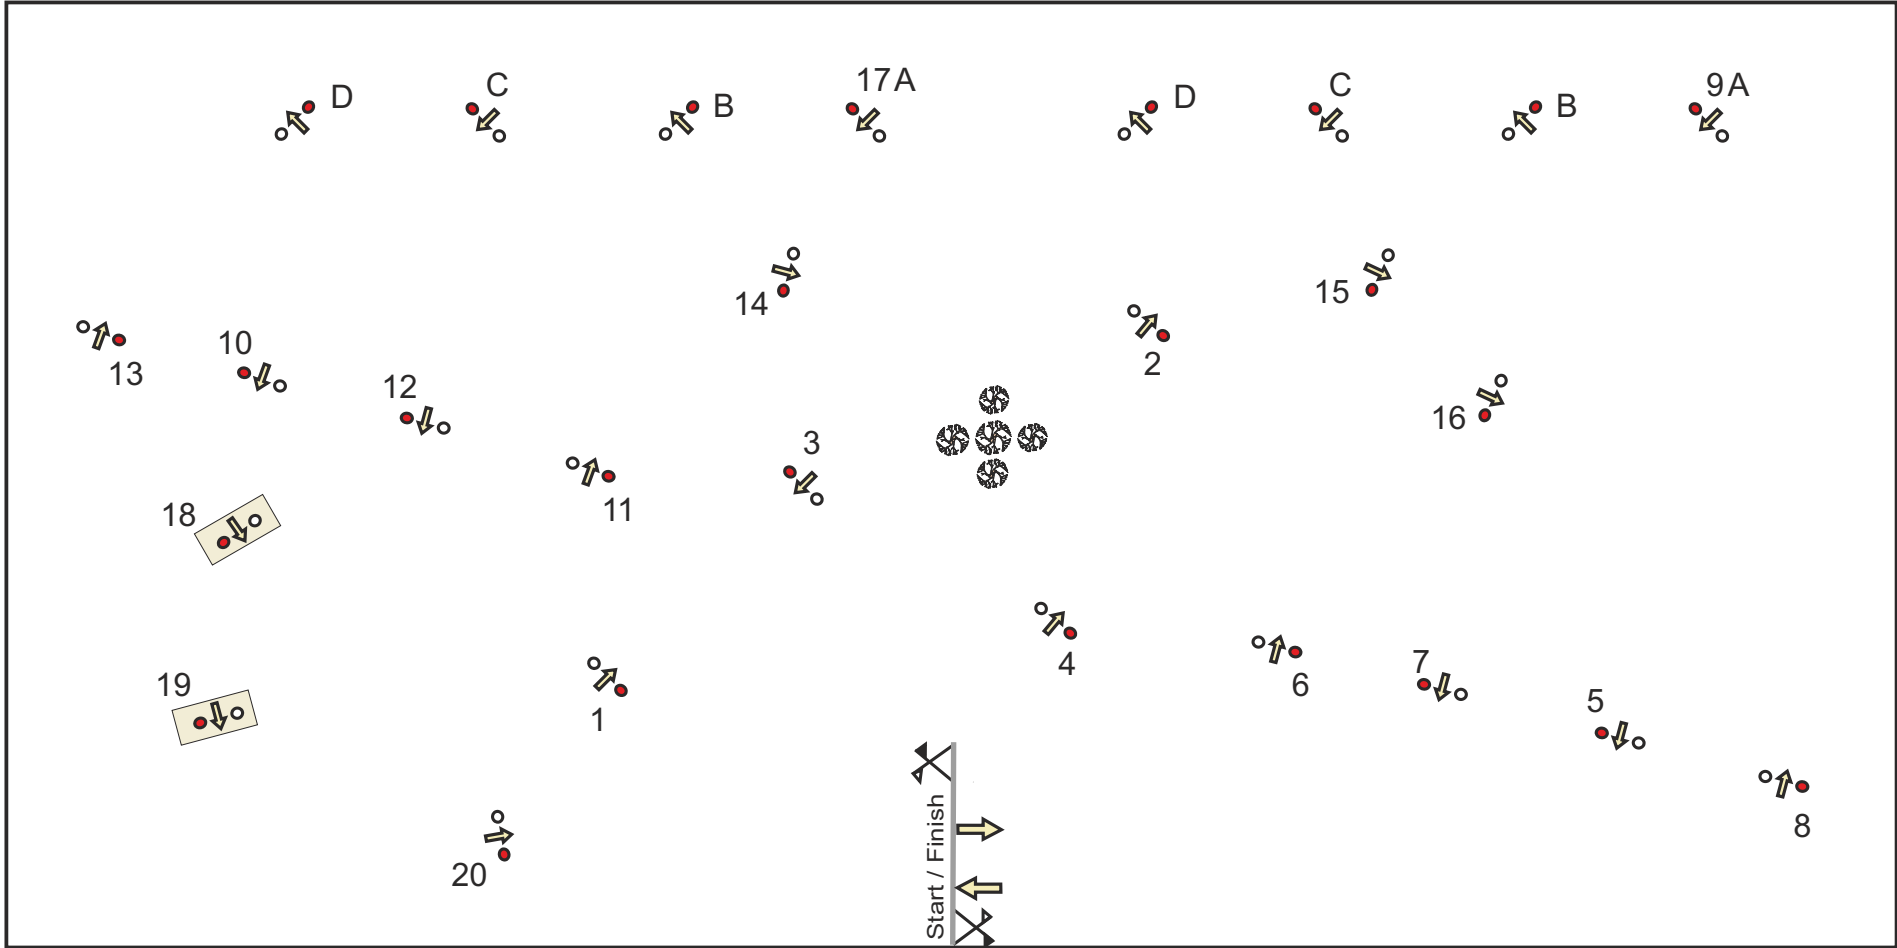

# Vaardigheid / Cones Horst 2015 CAI 4pa (zaterdag), 1pa+2pa (zondag)

 = Spoorbreedte / Width: +/- 5 cm