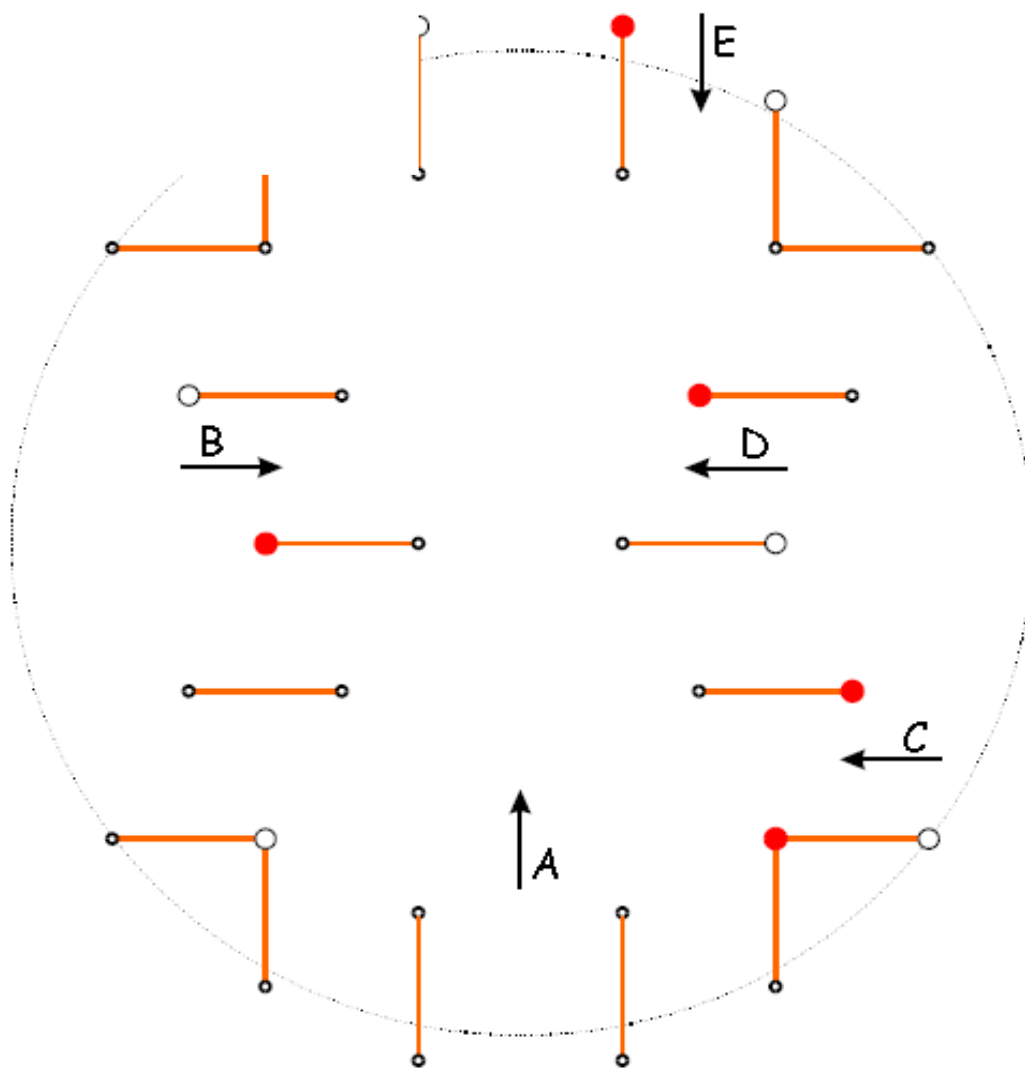

HINDERNIS 1