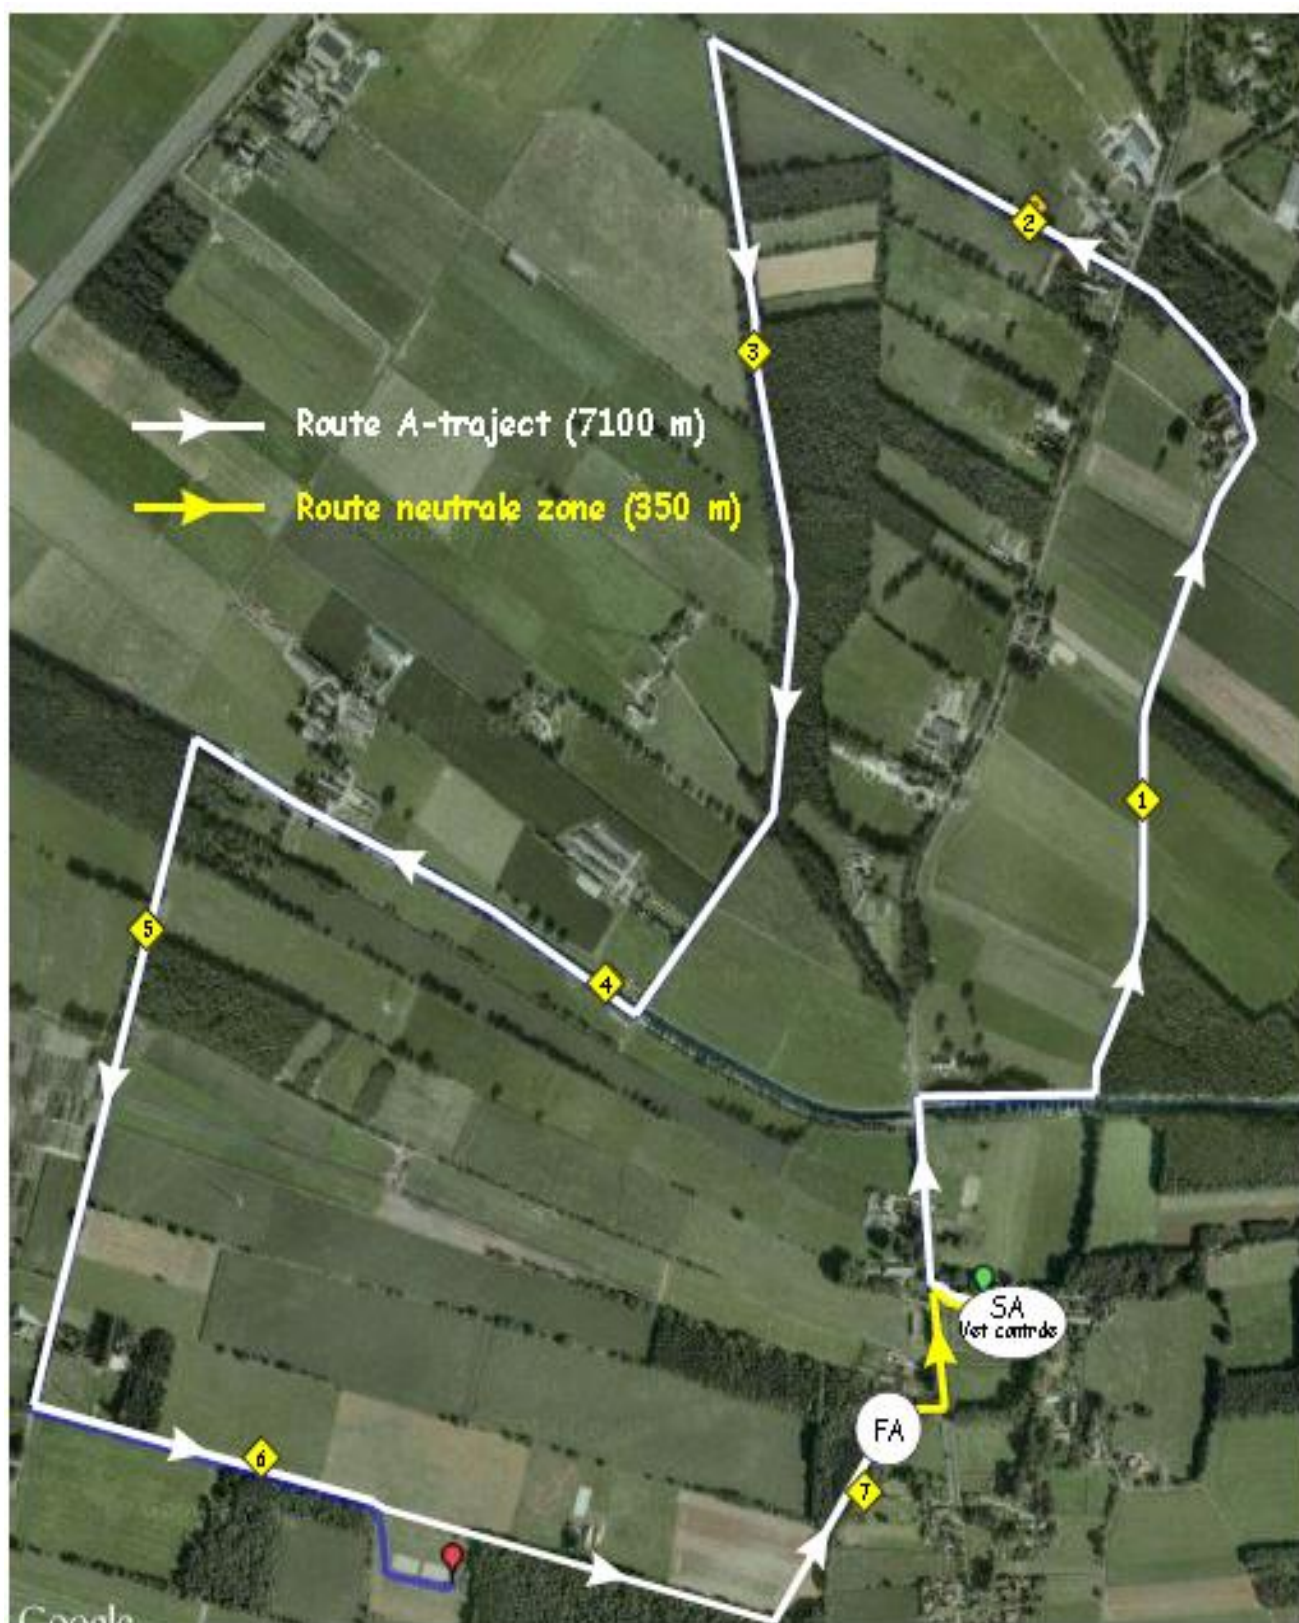

SWM Zuidwolde op 27 en 28 mei 2017

MARATHON OVERZICHT		Paard Klasse L					
	Lengte in meters	Voorgescreven gang	Snelheid in km/u	Minimum tijd	Toegestane tijd	Maximum tijd	Verplichte doorgang
A-Traject	7.100	vrij	12	00:33:30	00:35:30	00:42:36	0
Neutrale zone 1	350				00:05:00		
Verplichte rust					00:10:00		
B -Traject	7.200	reglement	12	00:33:00	00:36:00	01:12:00	0
Uitstaptraject	1.000	reglement			00:15:00		
Totaal	15.650				01:41:30		0

SWM Zuidwolde op 27 en 28 mei 2017

MARATHON OVERZICHT		Paard Klasse M					
	Lengte in meters	Voorgescreven gang	Snelheid in km/u	Minimum tijd	Toegestane tijd	Maximum tijd	Verplichte doorgang
A-Traject	7.100	vrij	12	00:33:30	00:35:30	00:42:36	0
Neutrale zone 1	350				00:05:00		
Verplichte rust					00:10:00		
B -Traject	7.200	reglement	13	00:30:14	00:33:14	01:06:28	0
Uitstaptraject	1.000	reglement			00:15:00		
Totaal	15.650				01:38:44		0

SWM Zuidwolde op 27 en 28 mei 2017

MARATHON OVERZICHT		Paard Klasse Z					
	Lengte in meters	Voorgescreven gang	Snelheid in km/u	Minimum tijd	Toegestane tijd	Maximum tijd	Verplichte doorgang
A-Traject	7.100	vrij	13	00:30:47	00:32:47	00:39:20	0
Neutrale zone 1	350				00:05:00		
Verplichte rust					00:10:00		
B -Traject	7.200	reglement	14	00:27:52	00:30:52	01:01:44	0
Uitstaptraject	1.000	reglement			00:15:00		
Totaal	15.650				01:33:39		0

ROUTE A-TRAJECT