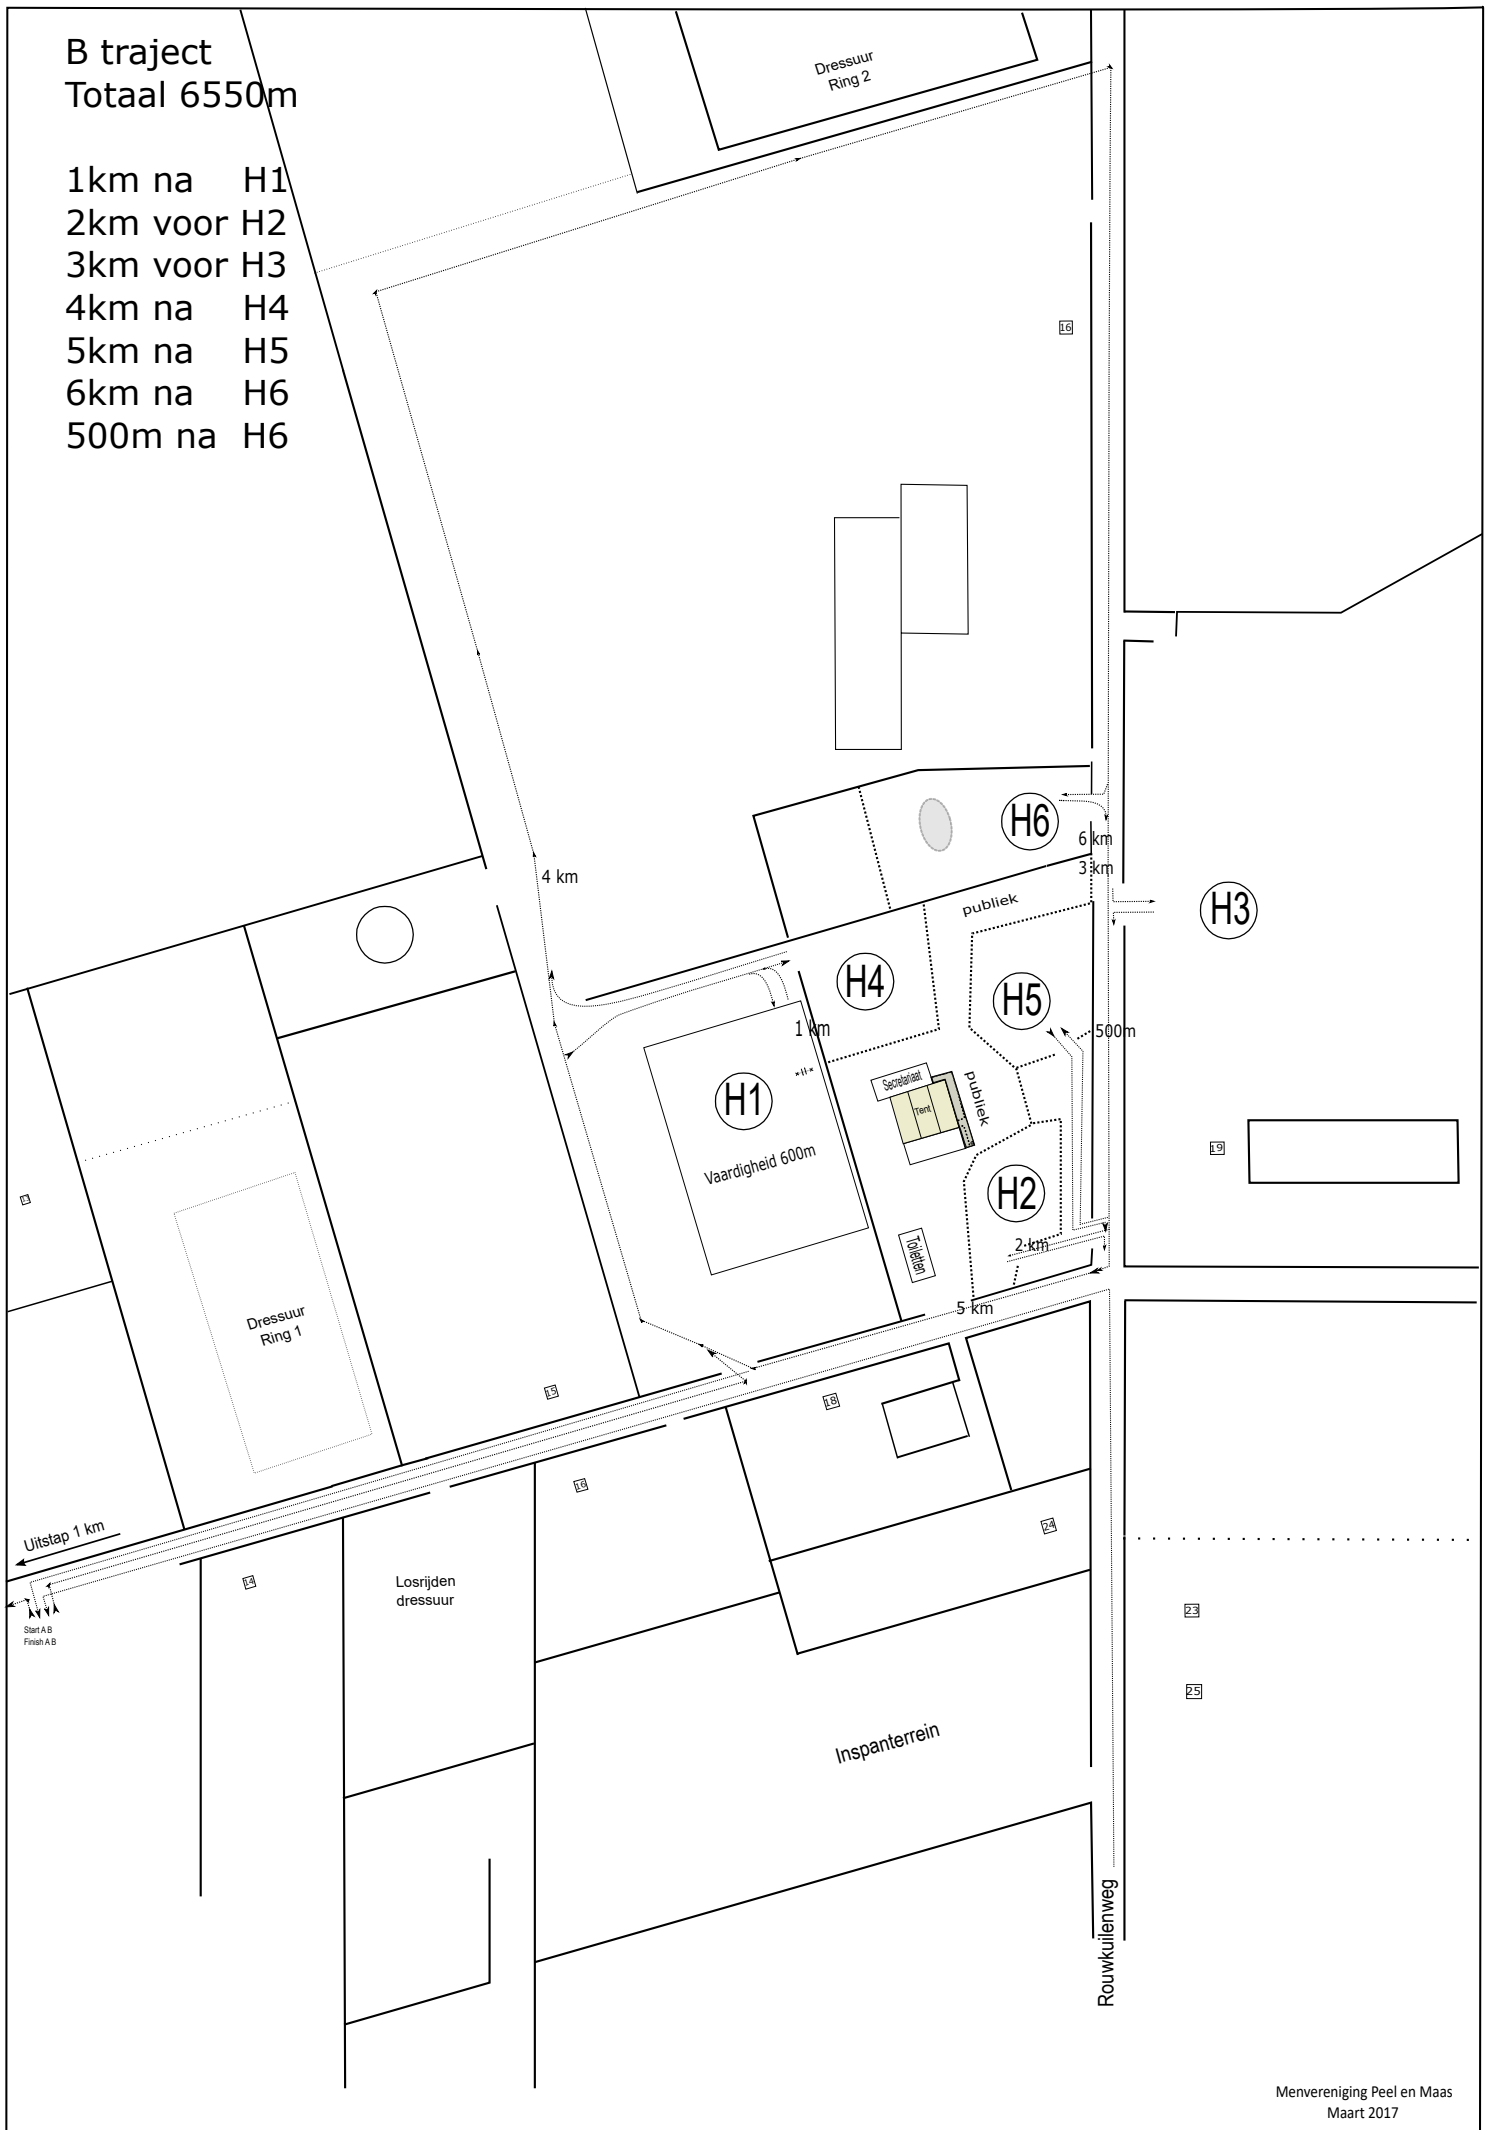

A Traject  
5700m

**B traject**  
Totaal 6550m

- 1km na H1
- 2km voor H2
- 3km voor H3
- 4km na H4
- 5km na H5
- 6km na H6
- 500m na H6

**Menvereniging Peel en Maas**  
voor recreatie- en wedstrijd menner!