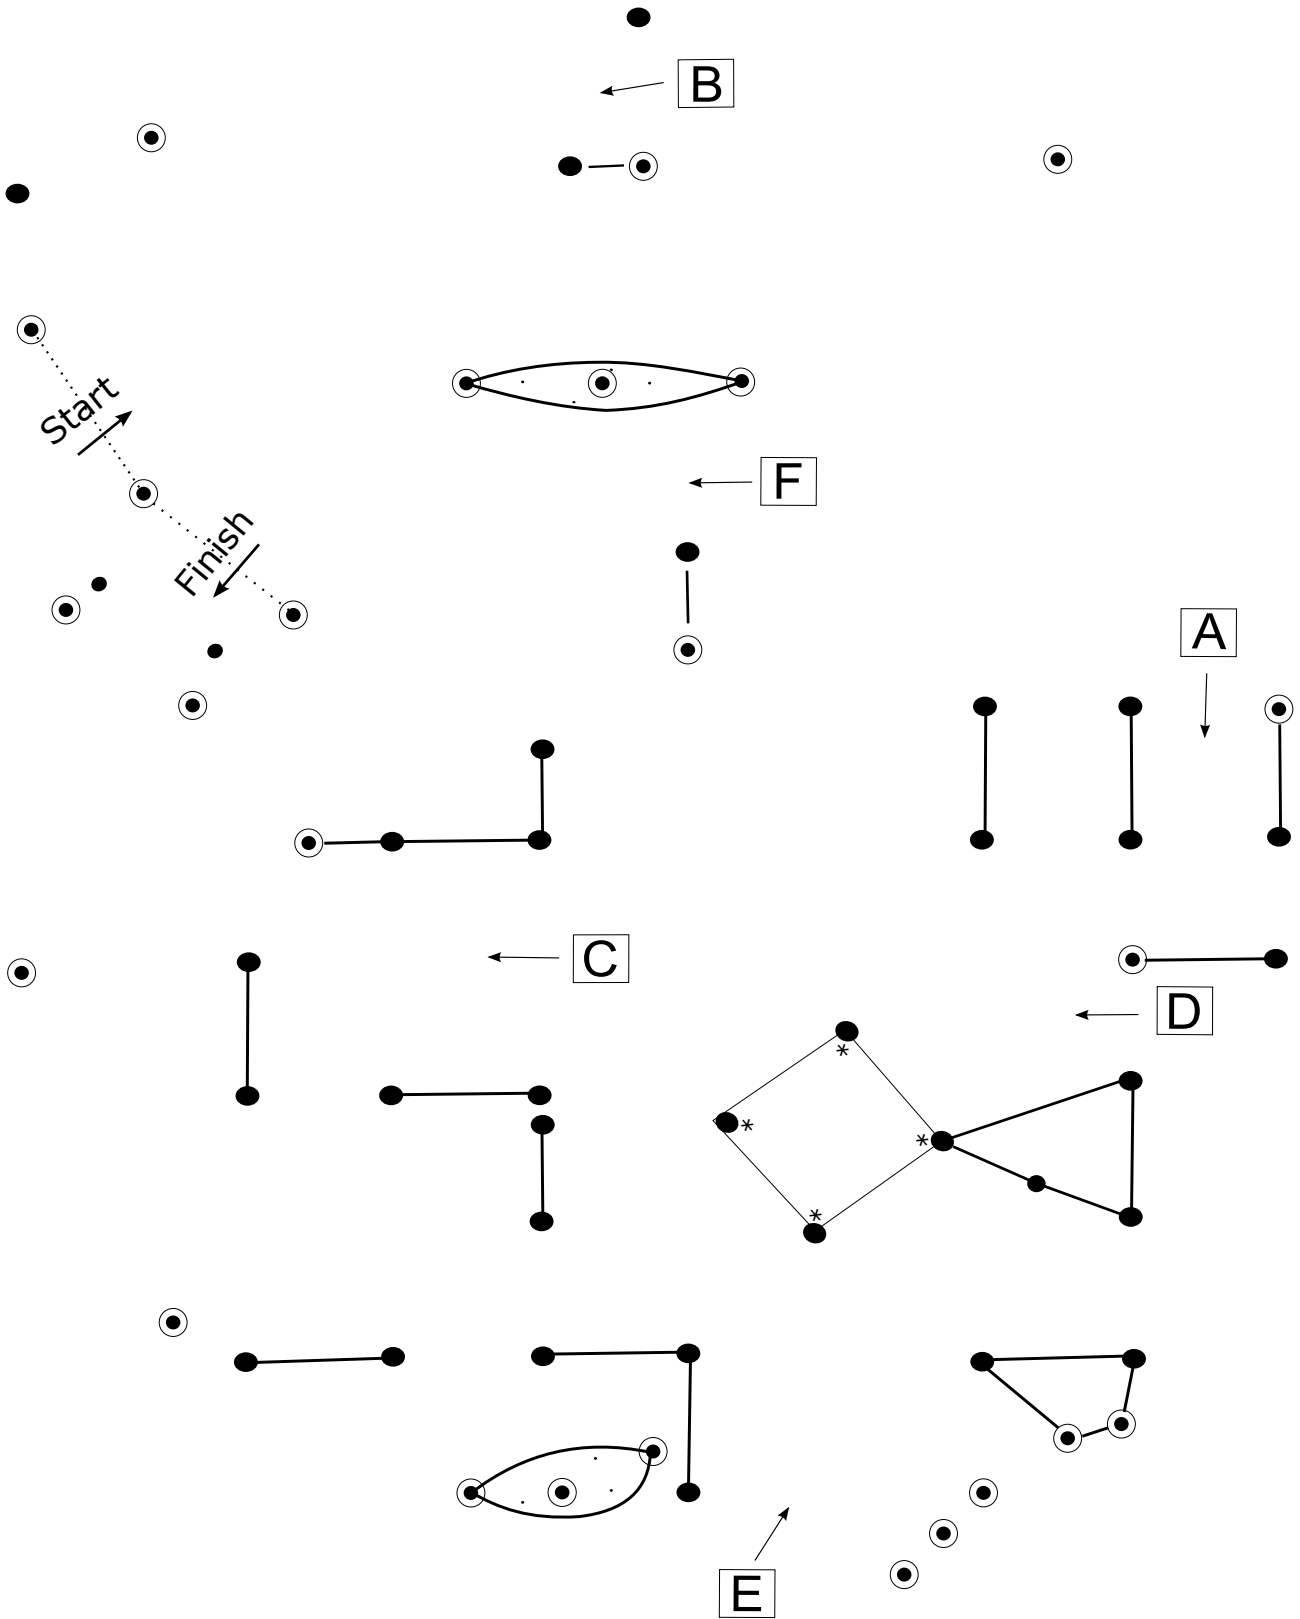

A Traject  
5700m

**B traject**  
Totaal 6550m

- 1km na H1
- 2km voor H2
- 3km voor H3
- 4km na H4
- 5km na H5
- 6km na H6
- 500m na H6

**Menvereniging Peel en Maas**  
voor recreatie- en wedstrijd menner!

PS

→ Start

← Finish

E ↓

← B

← A

← C

← D

F ↙

Menvereniging Peel & Maas  
Maart 2017

In uit

A →

Start ↑  
Finish ↓

C →

H6

Menvereniging Peel & Maas  
Maart 2017