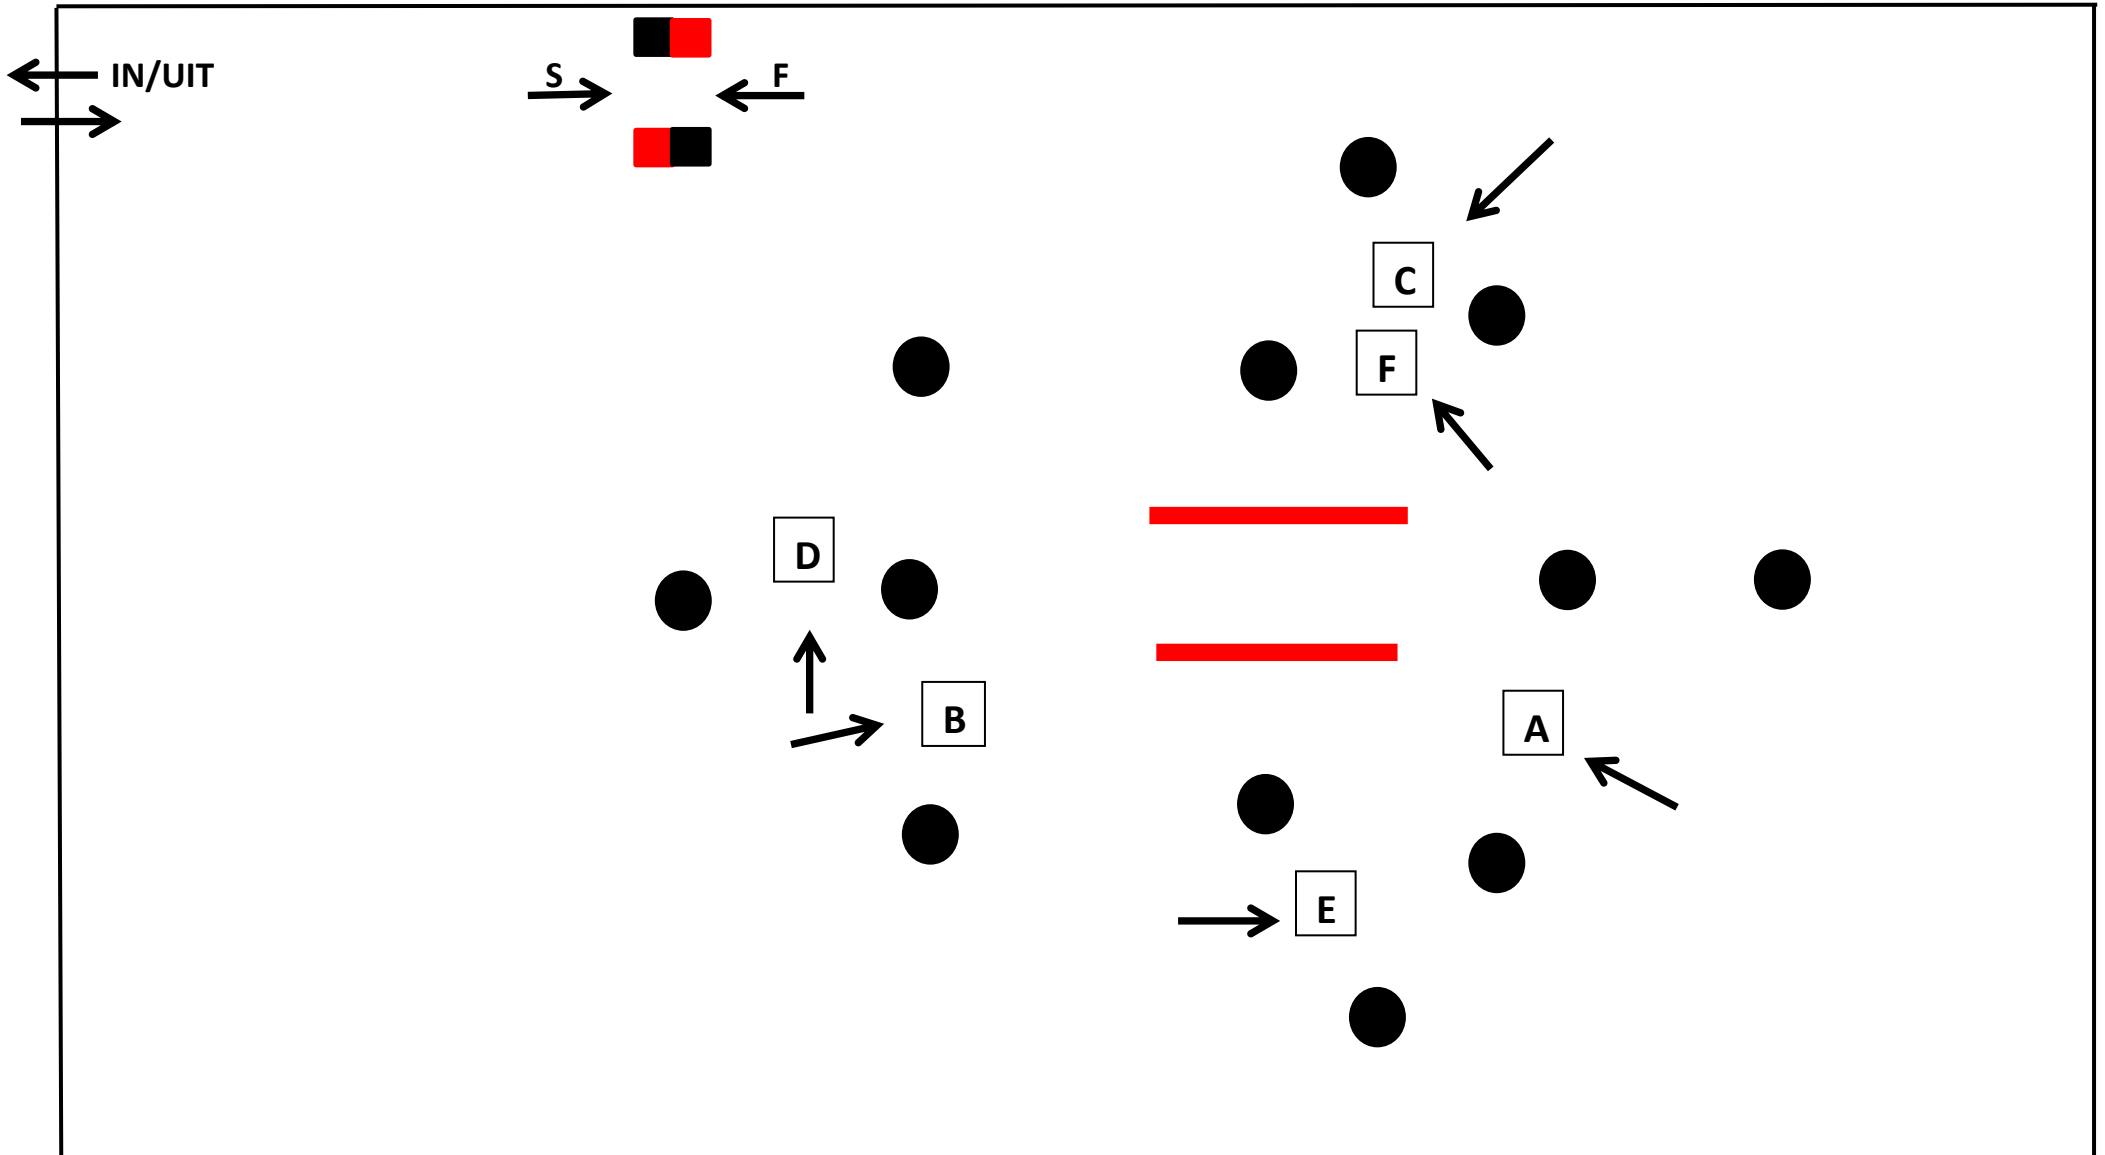

H5

PIET VD BURG