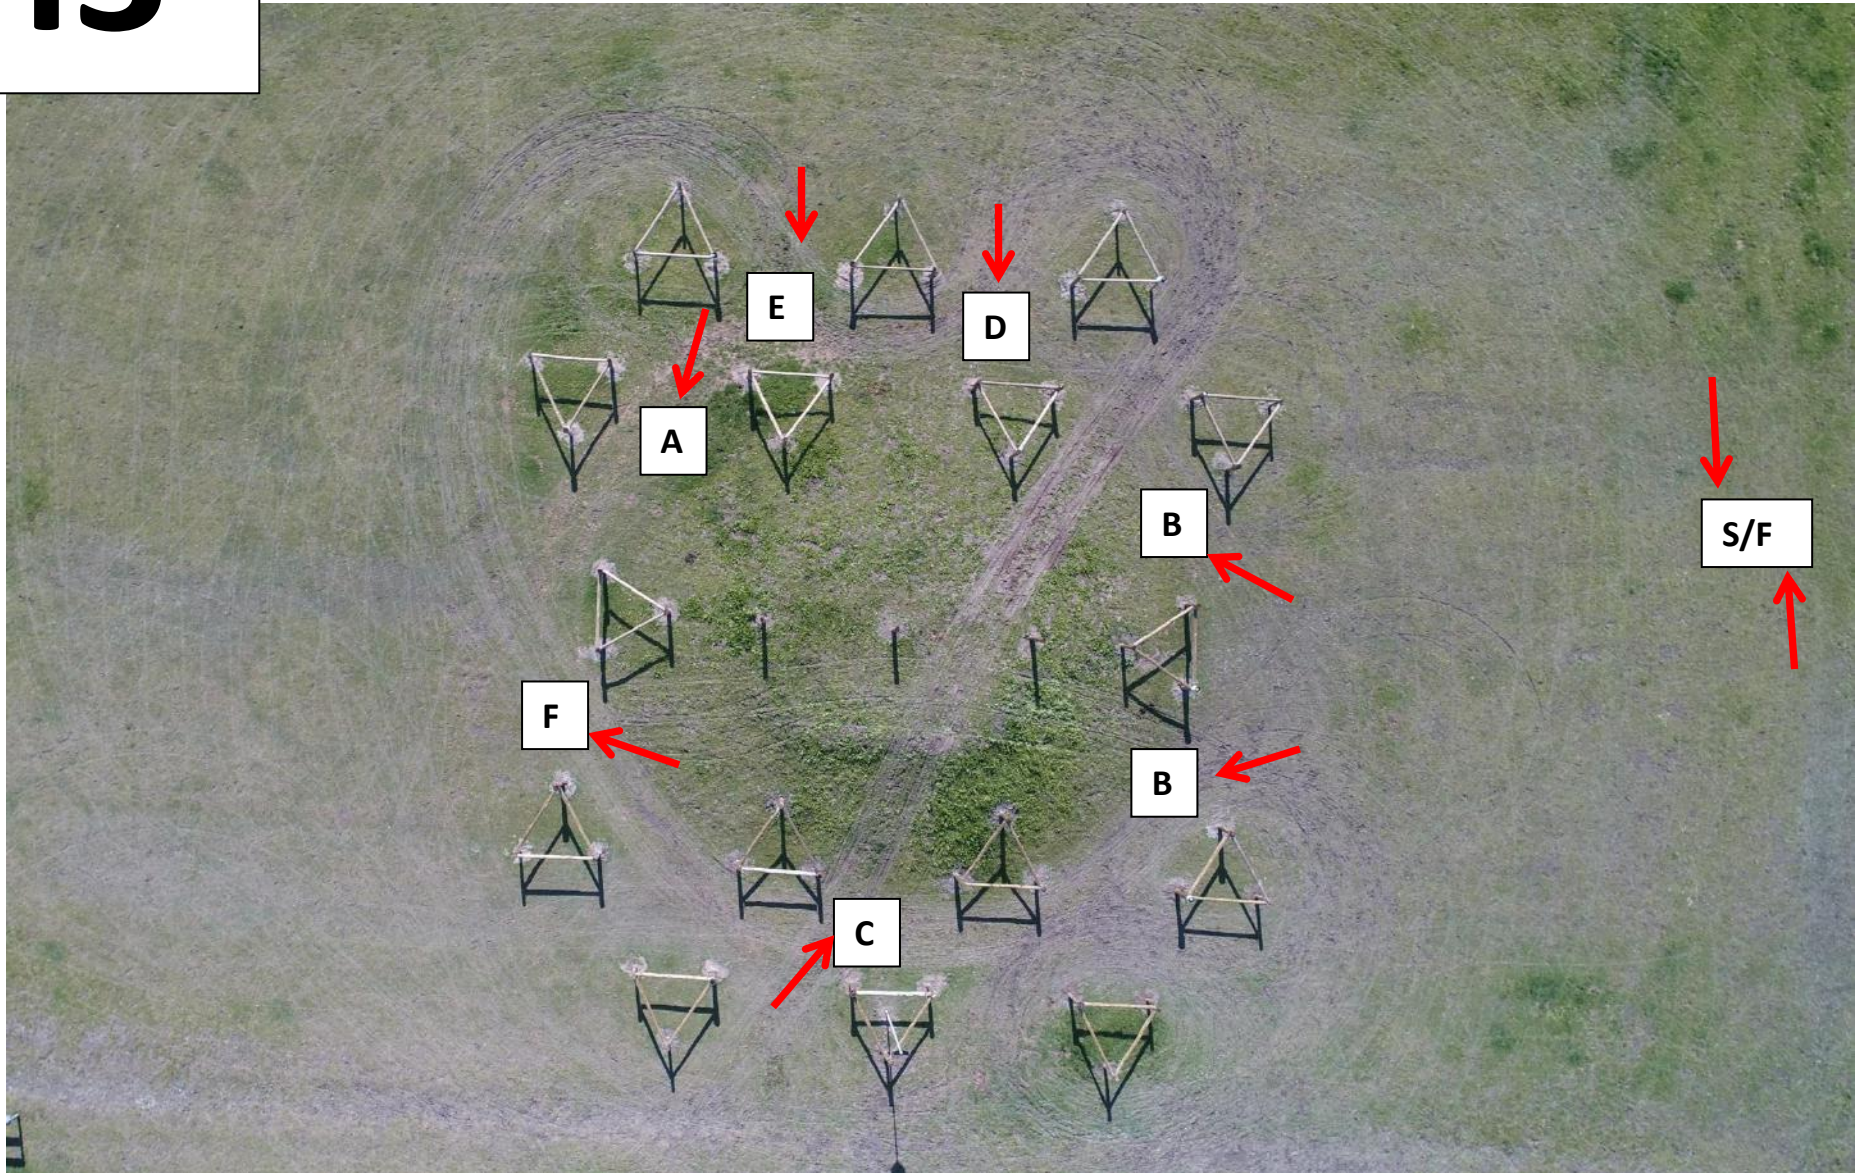

A-Traject 5600 meter

Legenda

900 m

Google Earth

© 2017 Google

Naamloze kaart

Geef een beschrijving van je kaart.

Legenda

-  Element 1
-  Element 2
-  START/FINISH A?B

H1

alle afstanden gelijk 3.5 meter

H2

H3

H4

PIET VD BURG

 Afrijbaar element