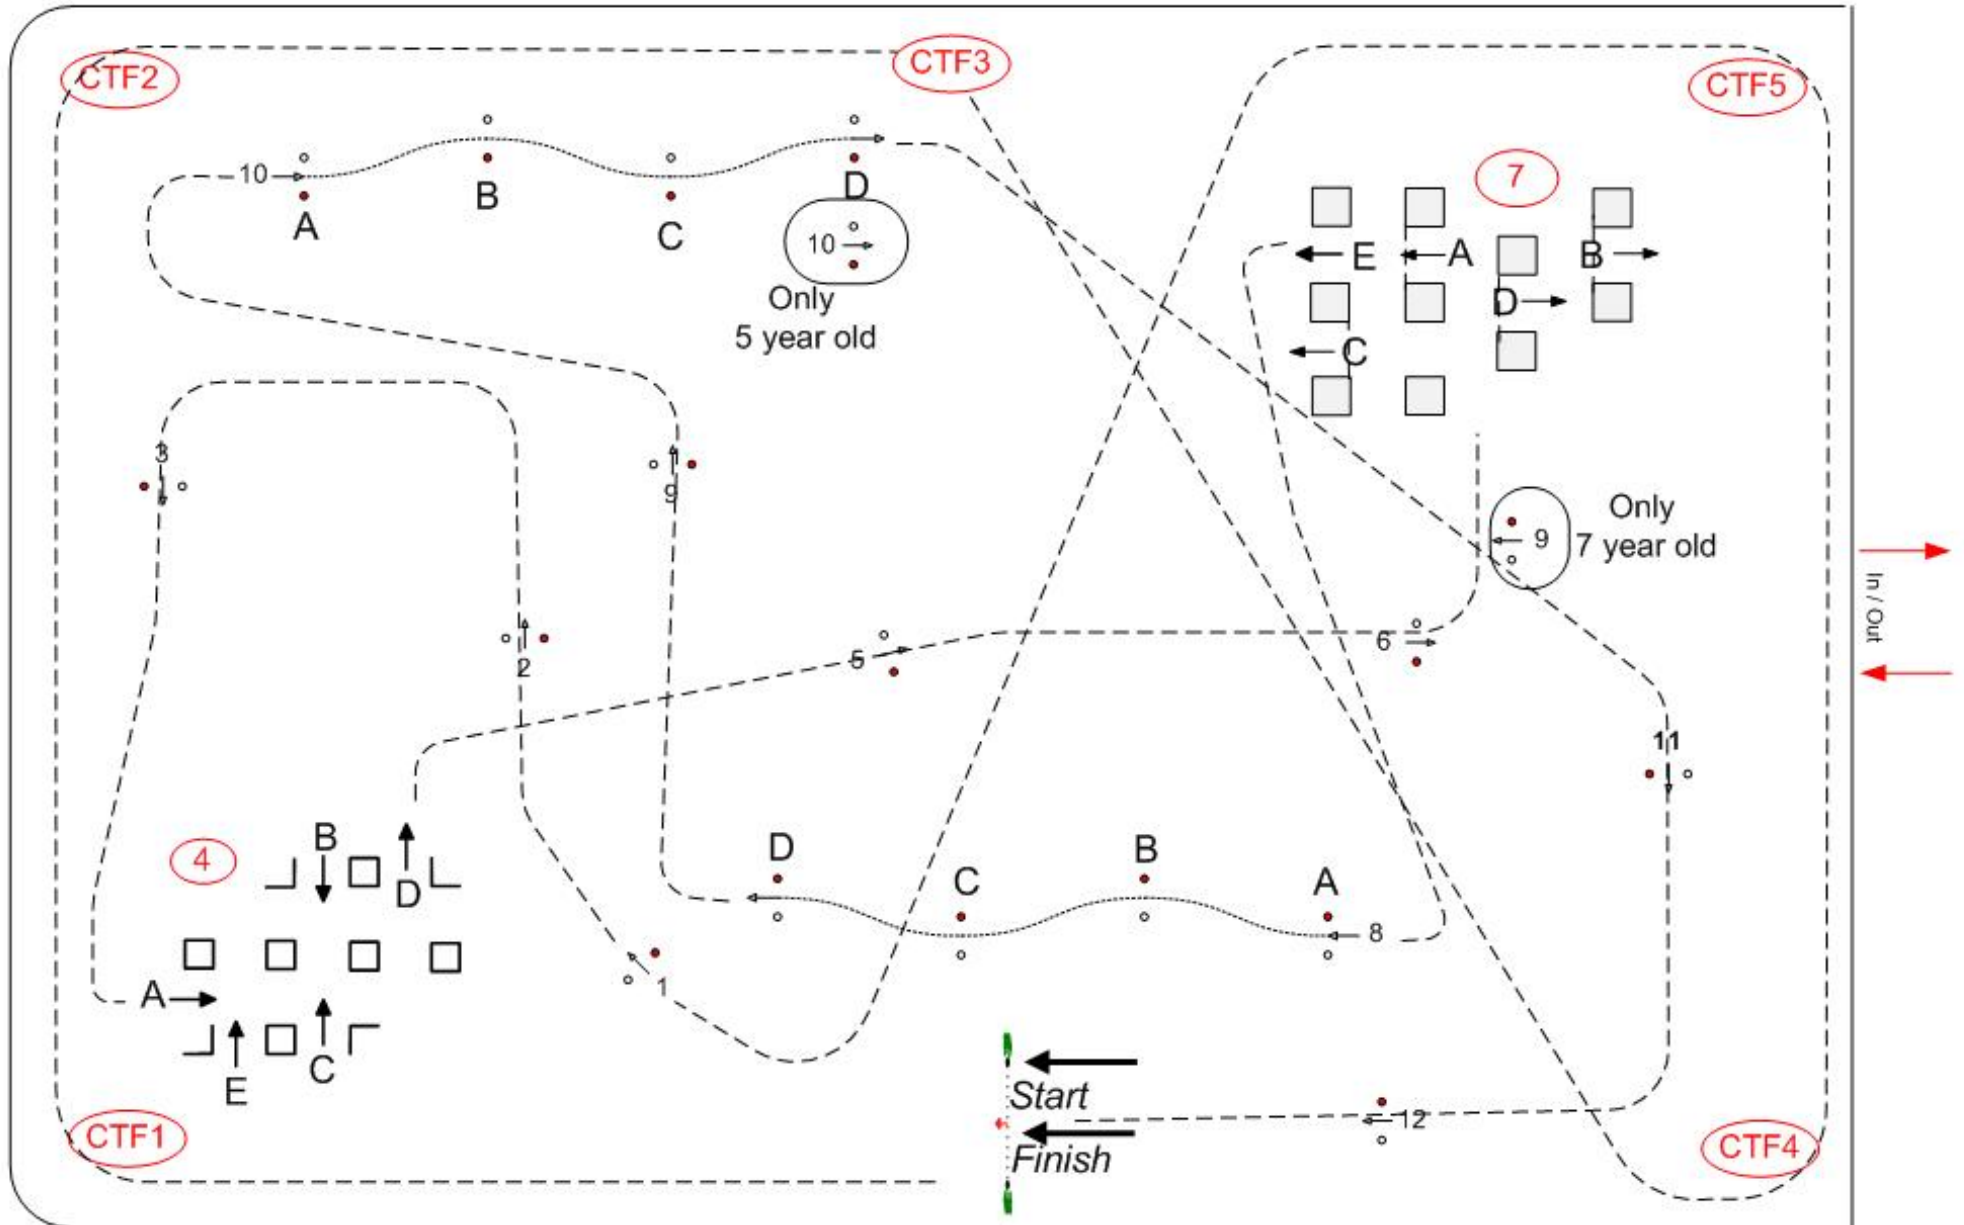

SZILVÁSVÁRAD 2022 CH-M Young Horses

5 year old

Length 620m Speed 230 m/min Time limit 162 sec

Start Cones No 1-2-3- Mar. Obs.4- Cones No 5-6- Mar. Obs.7. Cones 8 A-B-C-D-9-10-11-12 Finish

SZILVÁSVÁRAD 2022 CH-M Young Horses 6 year old

Length 1120m Speed 240 m/min Time limit 280 sec

Start CTF 1-2-3-4-5 -Cones No 1-2-3- Mar. Obs.4- Cones No 5-6- Mar. Obs.7. Cones 8A-B-C-D-9-10A-B-C-D-11-12 Finish

SZILVÁSVÁRAD 2022 CH-M Young Horses 7 year old

Length 1320 m Speed 250 m/min Time limit 317 sec

Start CTF 1-2-3-4-5 -Cones No 1-2-3- Mar. Obs.4- Cones No 5-6- Mar. Obs.7. Cones 8-9-10-11-12 Finish