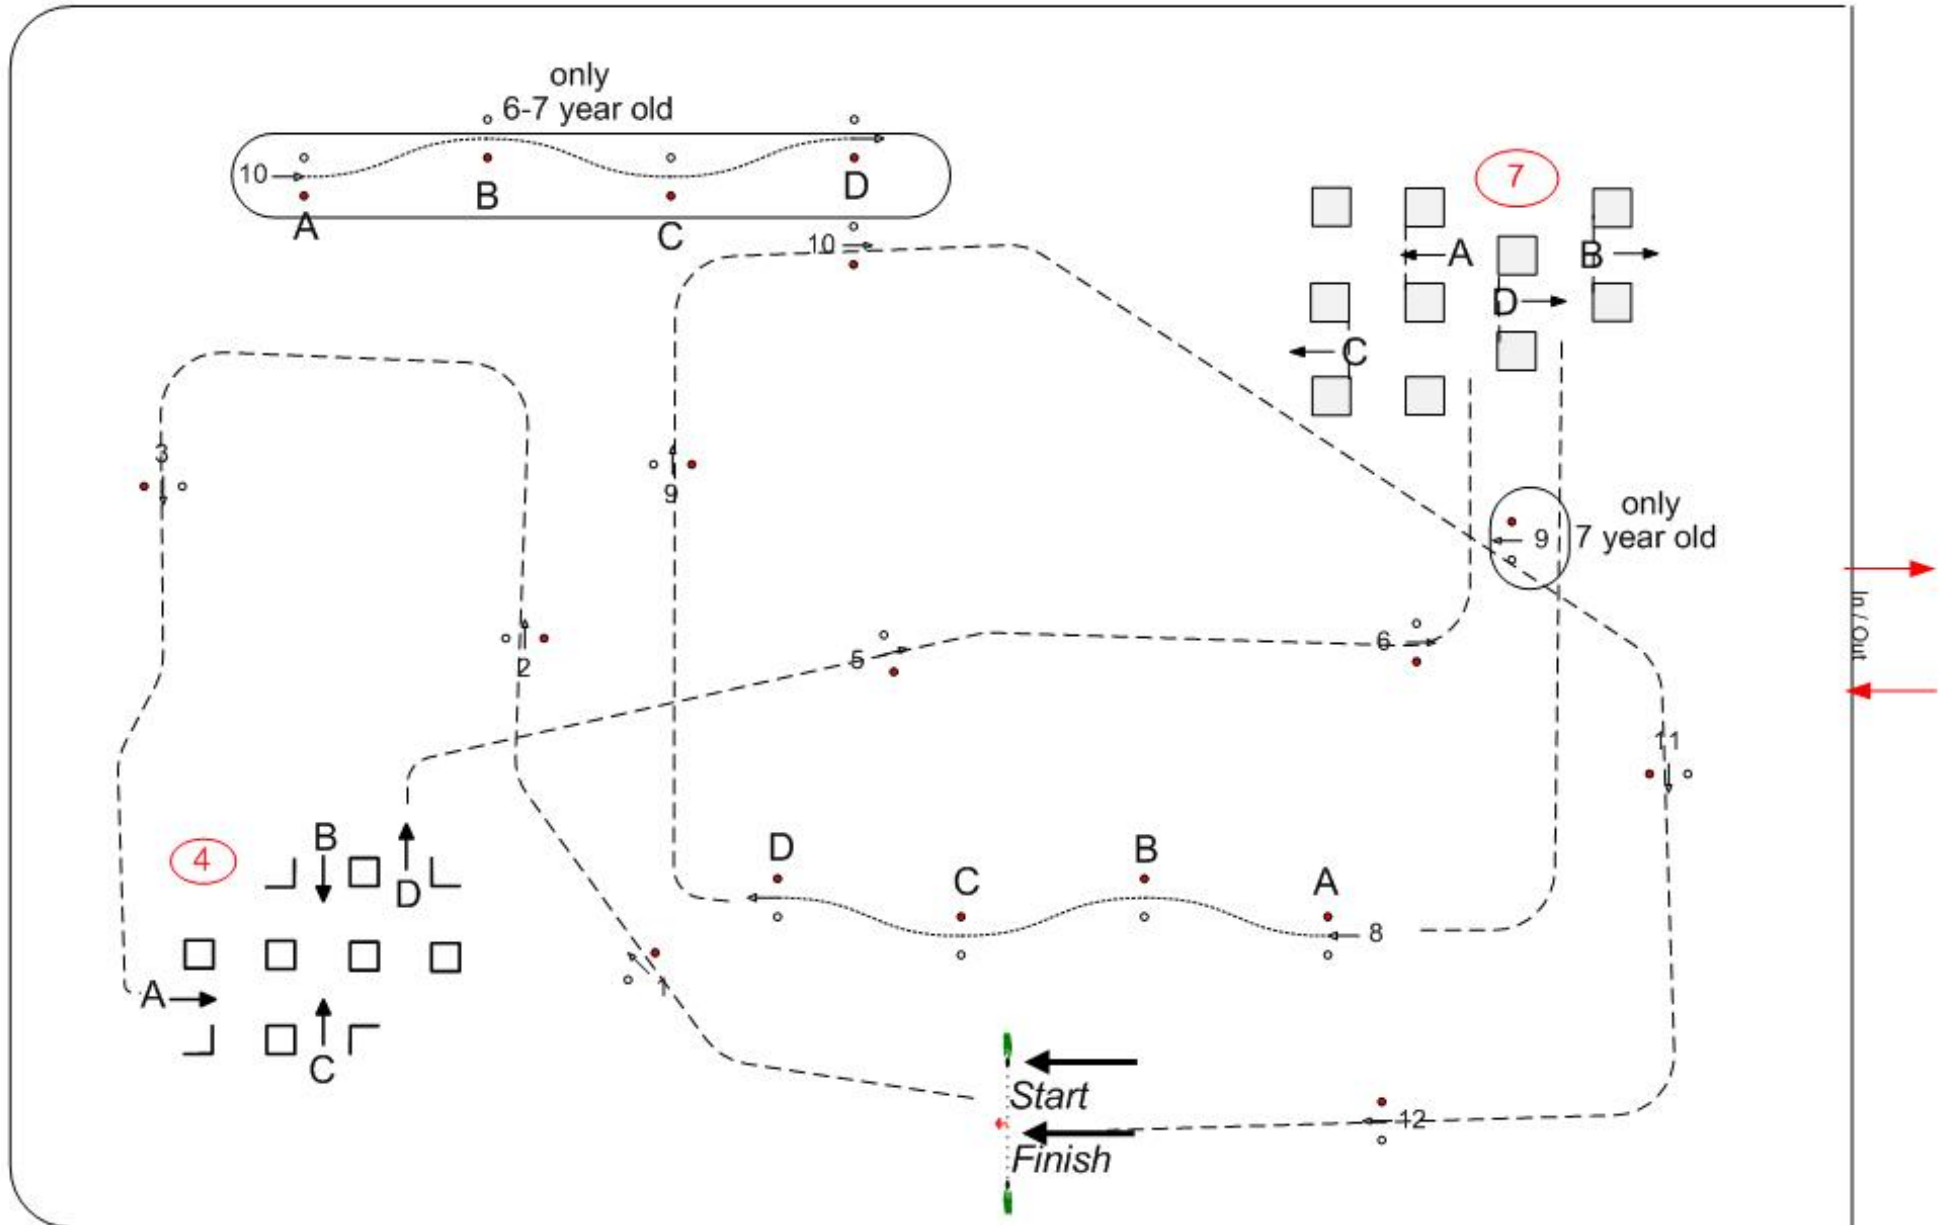

SZILVÁSVÁRAD 2022 CH-M Young Horses

5 year old

Length 620m Speed 230 m/min Time limit 162 sec

Start Cones No 1-2-3- Mar. Obs.4- Cones No 5-6- Mar. Obs.7. Cones 8 A-B-C-D-9-10-11-12 Finish

SZILVÁSVÁRAD 2022 CH-M Young Horses 6 year old

Length 1120m Speed 240 m/min Time limit 280 sec

Start CTF 1-2-3-4-5 -Cones No 1-2-3- Mar. Obs.4- Cones No 5-6- Mar. Obs.7. Cones 8A-B-C-D-9-10A-B-C-D-11-12 Finish

SZILVÁSVÁRAD 2022 CH-M Young Horses 7 year old

Length 1320 m Speed 250 m/min Time limit 317 sec

Start CTF 1-2-3-4-5 -Cones No 1-2-3- Mar. Obs.4- Cones No 5-6- Mar. Obs.7. Cones 8-9-10-11-12 Finish