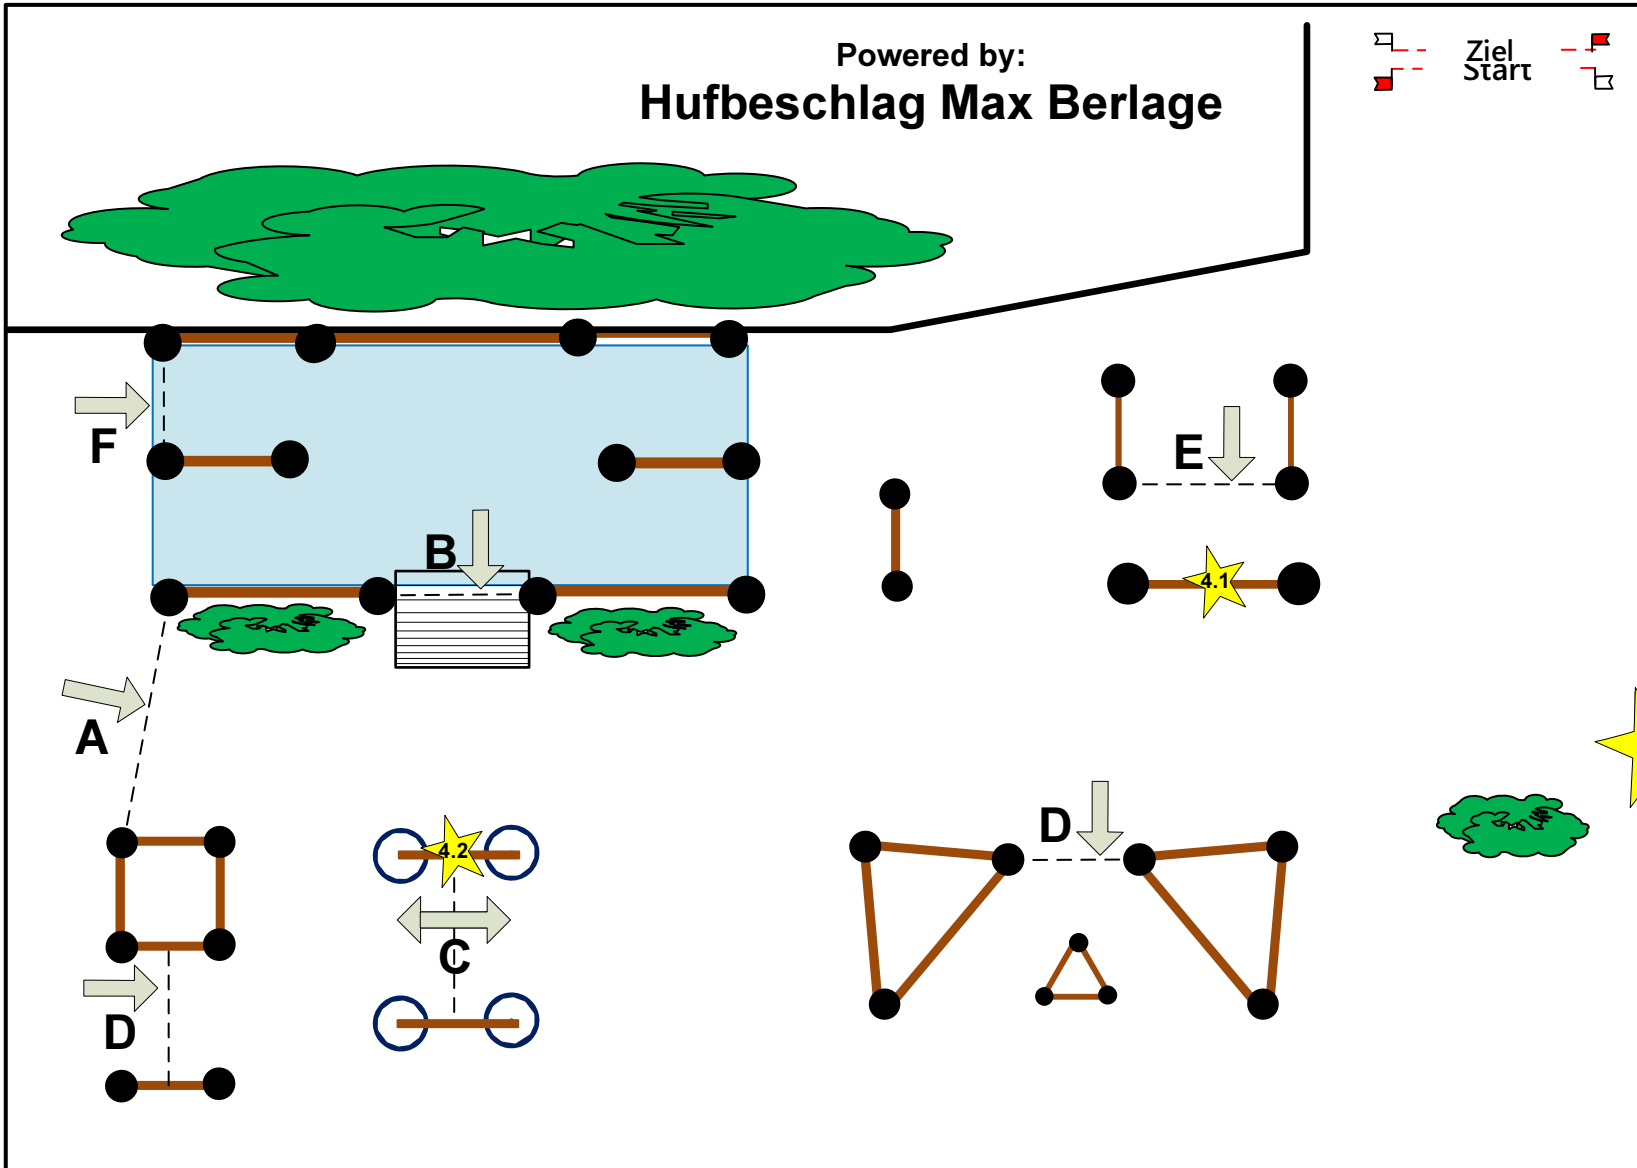

Wasser

Powered by:
Hufbeschlag Max Berlage

25.-28.08.2022

Prfg.Nr:

02;06;10;14;18

und 22

Geländefahren Kl.

S

= 2 Stück abwerfbare Teile