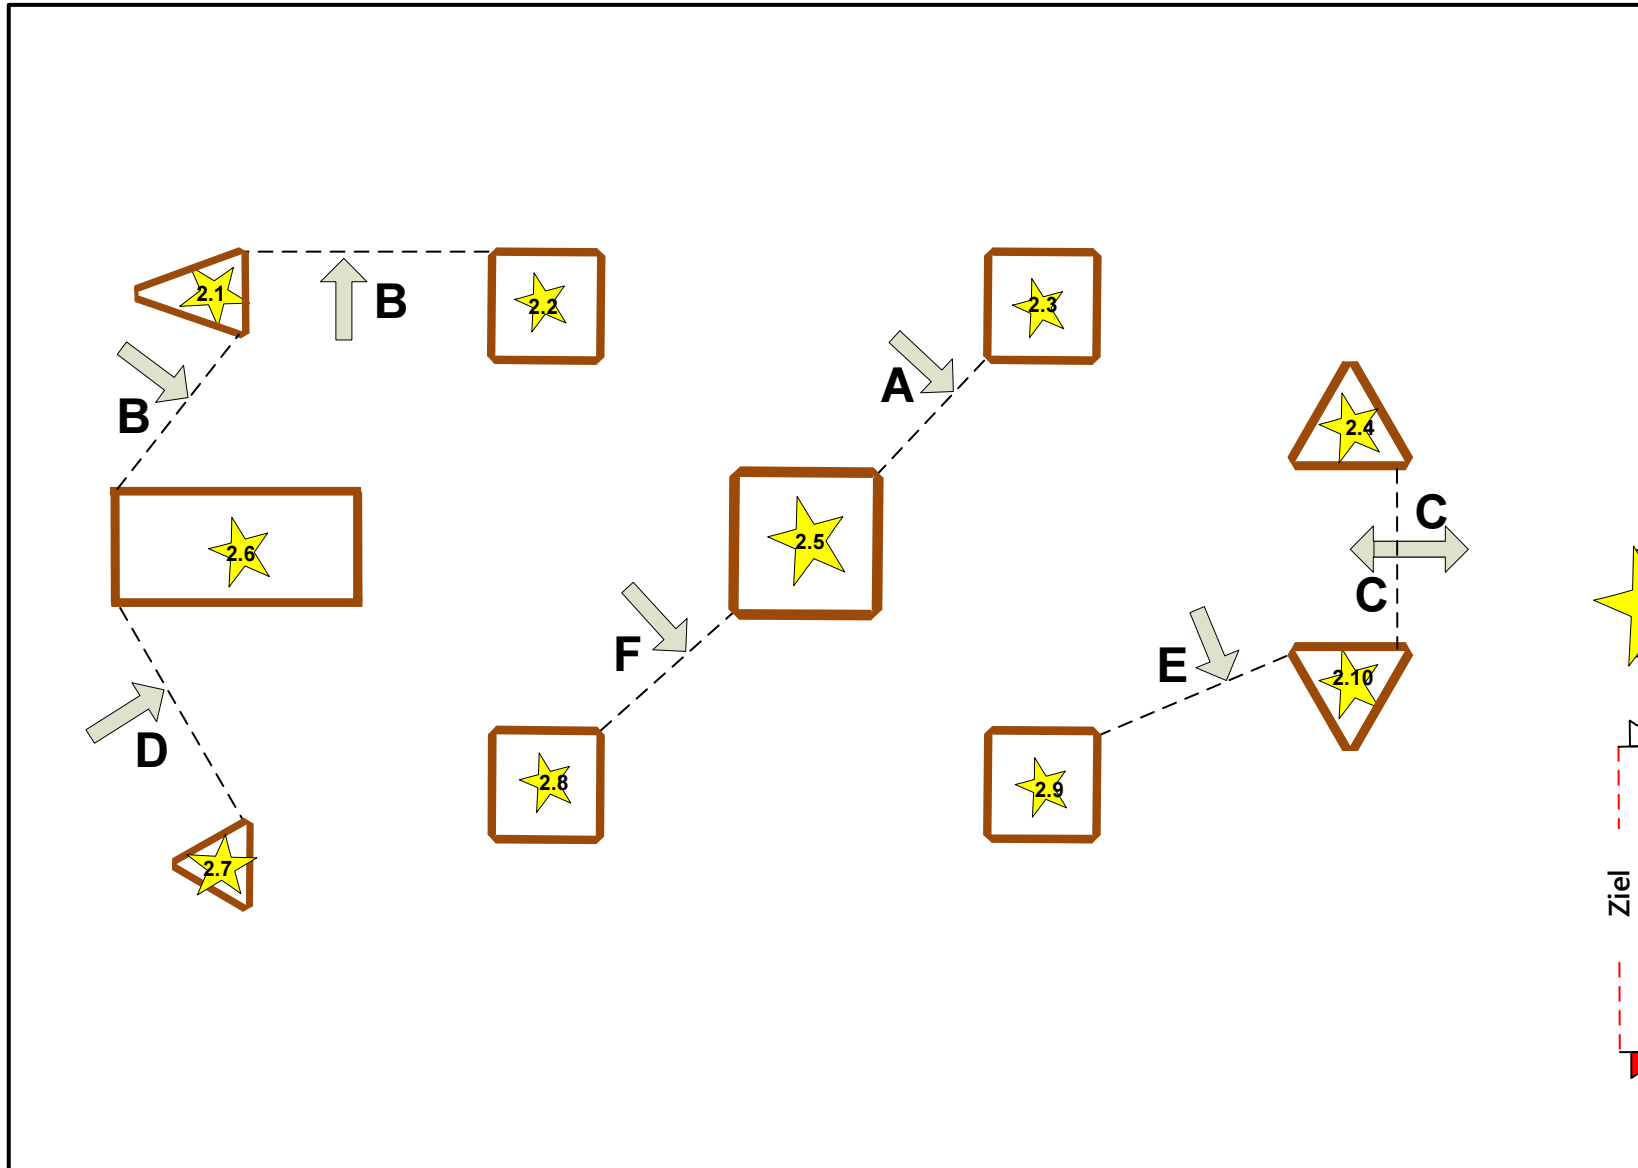

Nordrhein-Westfälische Meisterschaften der Fahrer 2022

Pferdesportverband
Westfalen e.V.

Pferdesportverband
Rheinland e.V.

H 2

25.-28.08.2022

Prfg.Nr:

02;06;10;14;18
und 22

Geländefahren Kl.

S

= 10 Stück abwerfbare Teile

Powered by: