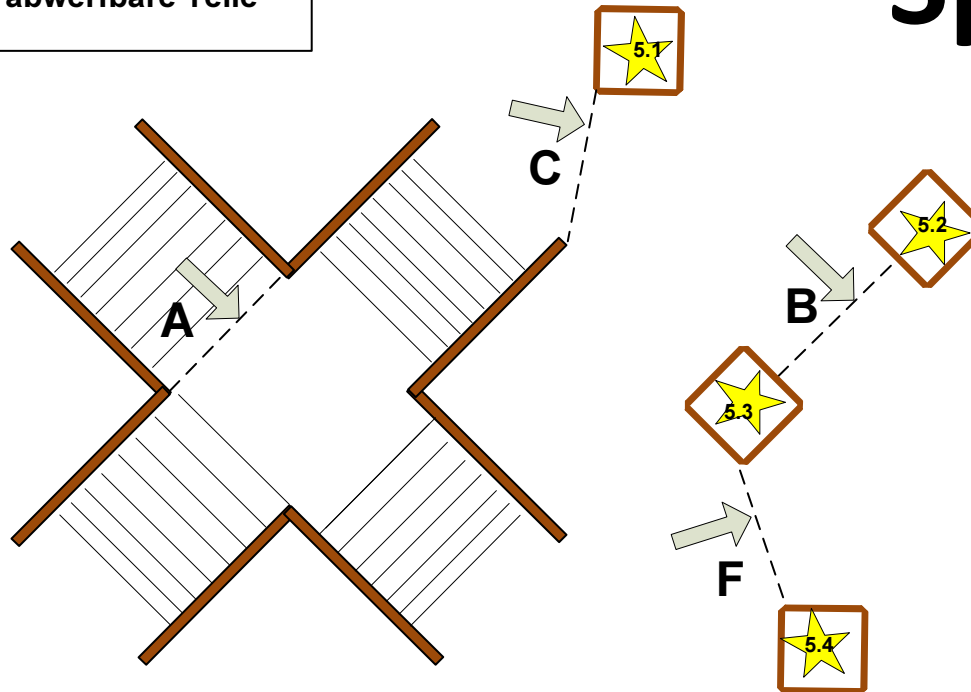

02;06;10;14;18

und 22

Geländefahren Kl.

S

= 2 Stück abwerfbare Teile

RuFV Schaag 1929 e.V.

Nordrhein-Westfälische Meisterschaften der Fahrer 2022

Pferdesportverband
Westfalen e.V.

Pferdesportverband
Rheinland e.V.

H 5

 = 8 Stück abwerfbare Teile

Sparkassen-Brücke

25.-28.08.2022
Prfg.Nr:
02;06;10;14;18
und 22

Geländefahren Kl.
S

Powered by:

© Parcourschef Josef Heisterkamp
**Just
Unbelievable
Parcours
Properties**
jupp-fahrsport.de