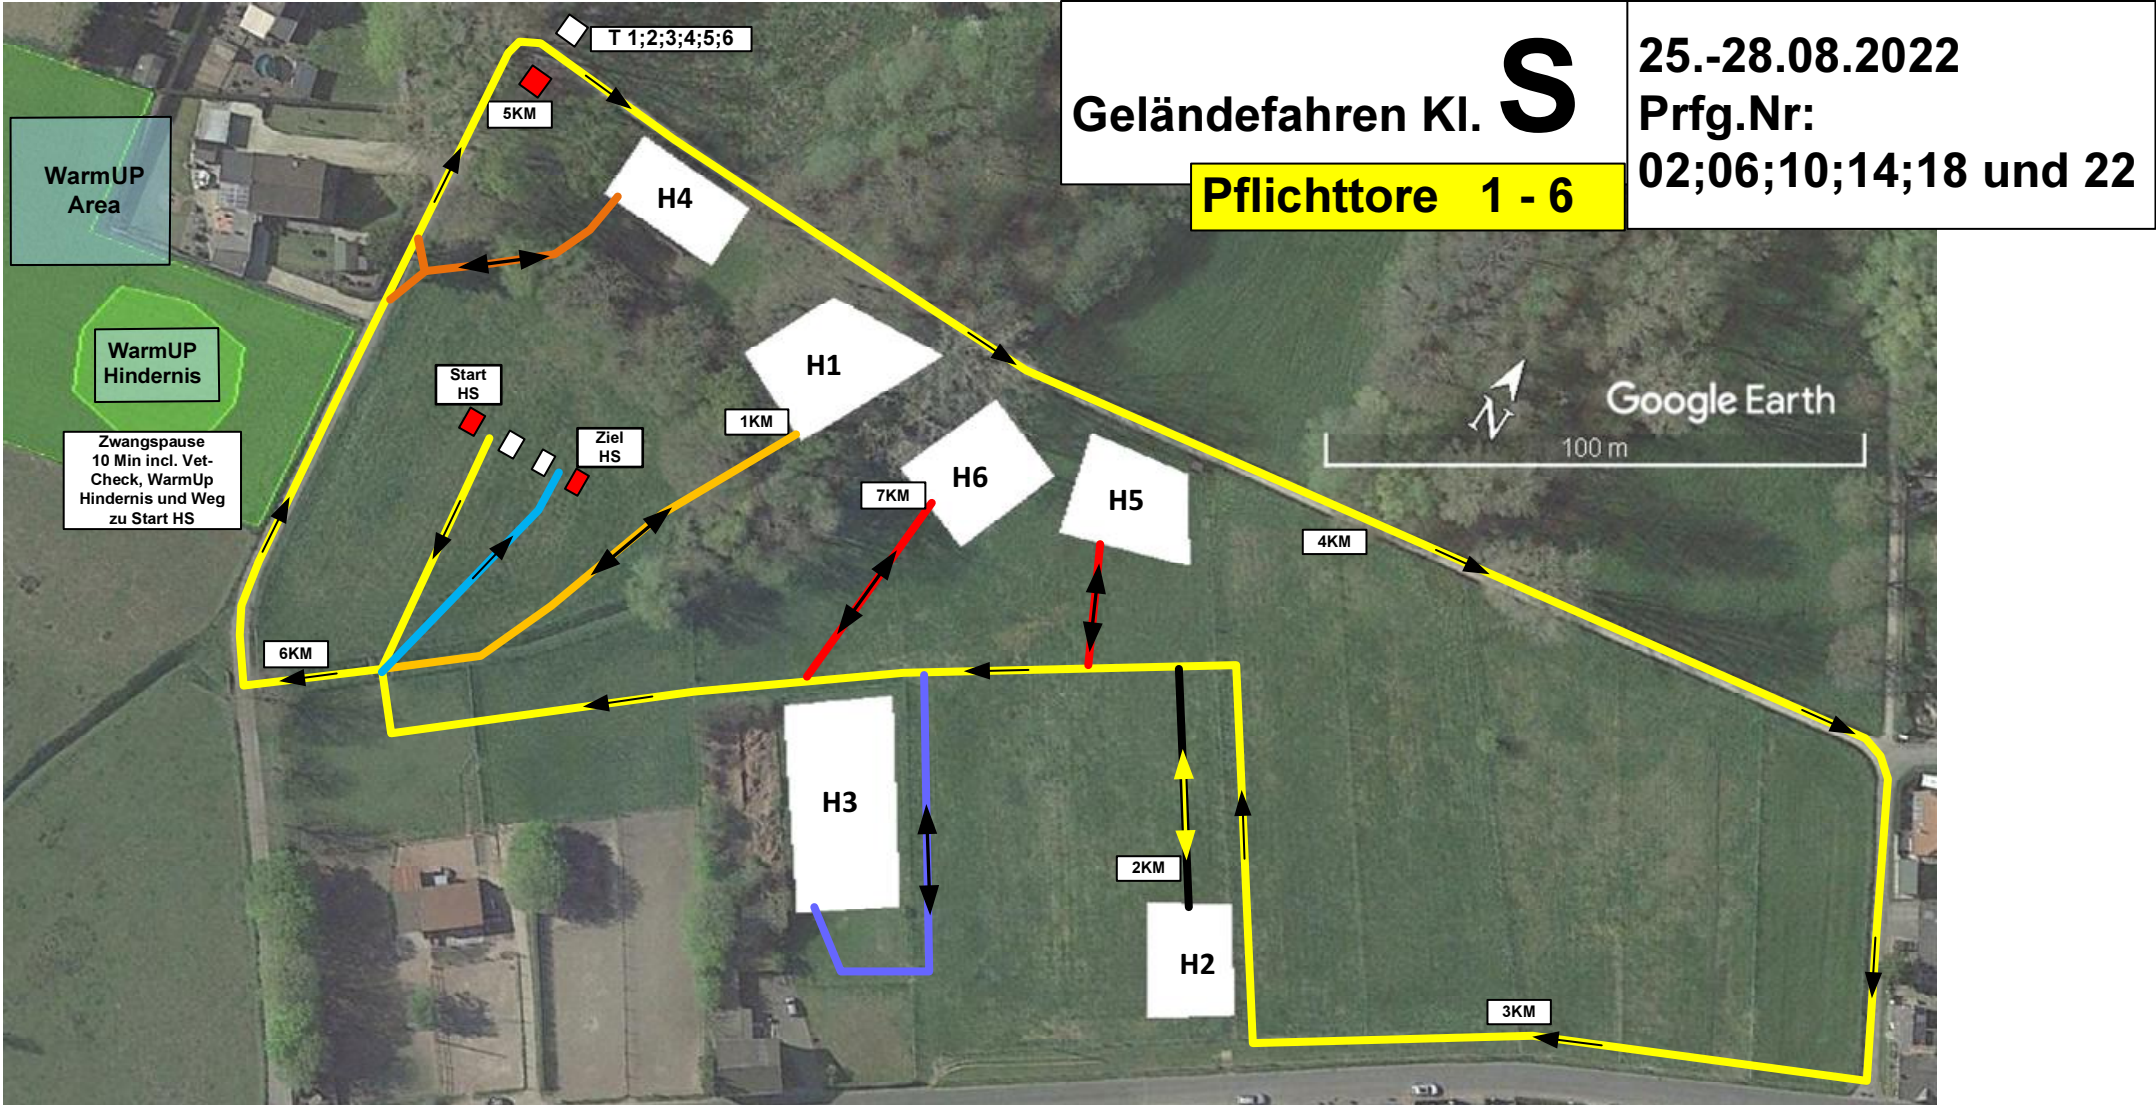

Teilnehmerunterlagen

Nordrhein-Westfälische Meisterschaften der Fahrer 2022

Pferdesportverband
Westfalen e.V.

Pferdesportverband
Rheinland e.V.

Legende: **Start HS** - T1 - **H1** - 1KM - T2 - 2KM - **H2** - T3 - 3KM - **H3** - T4 - 4KM - **H4** - 5KM - T5 - **H5** - 6KM - T6 - **H6** - 7KM
 - 30 M - **Ziel HS** - 7190 Meter.