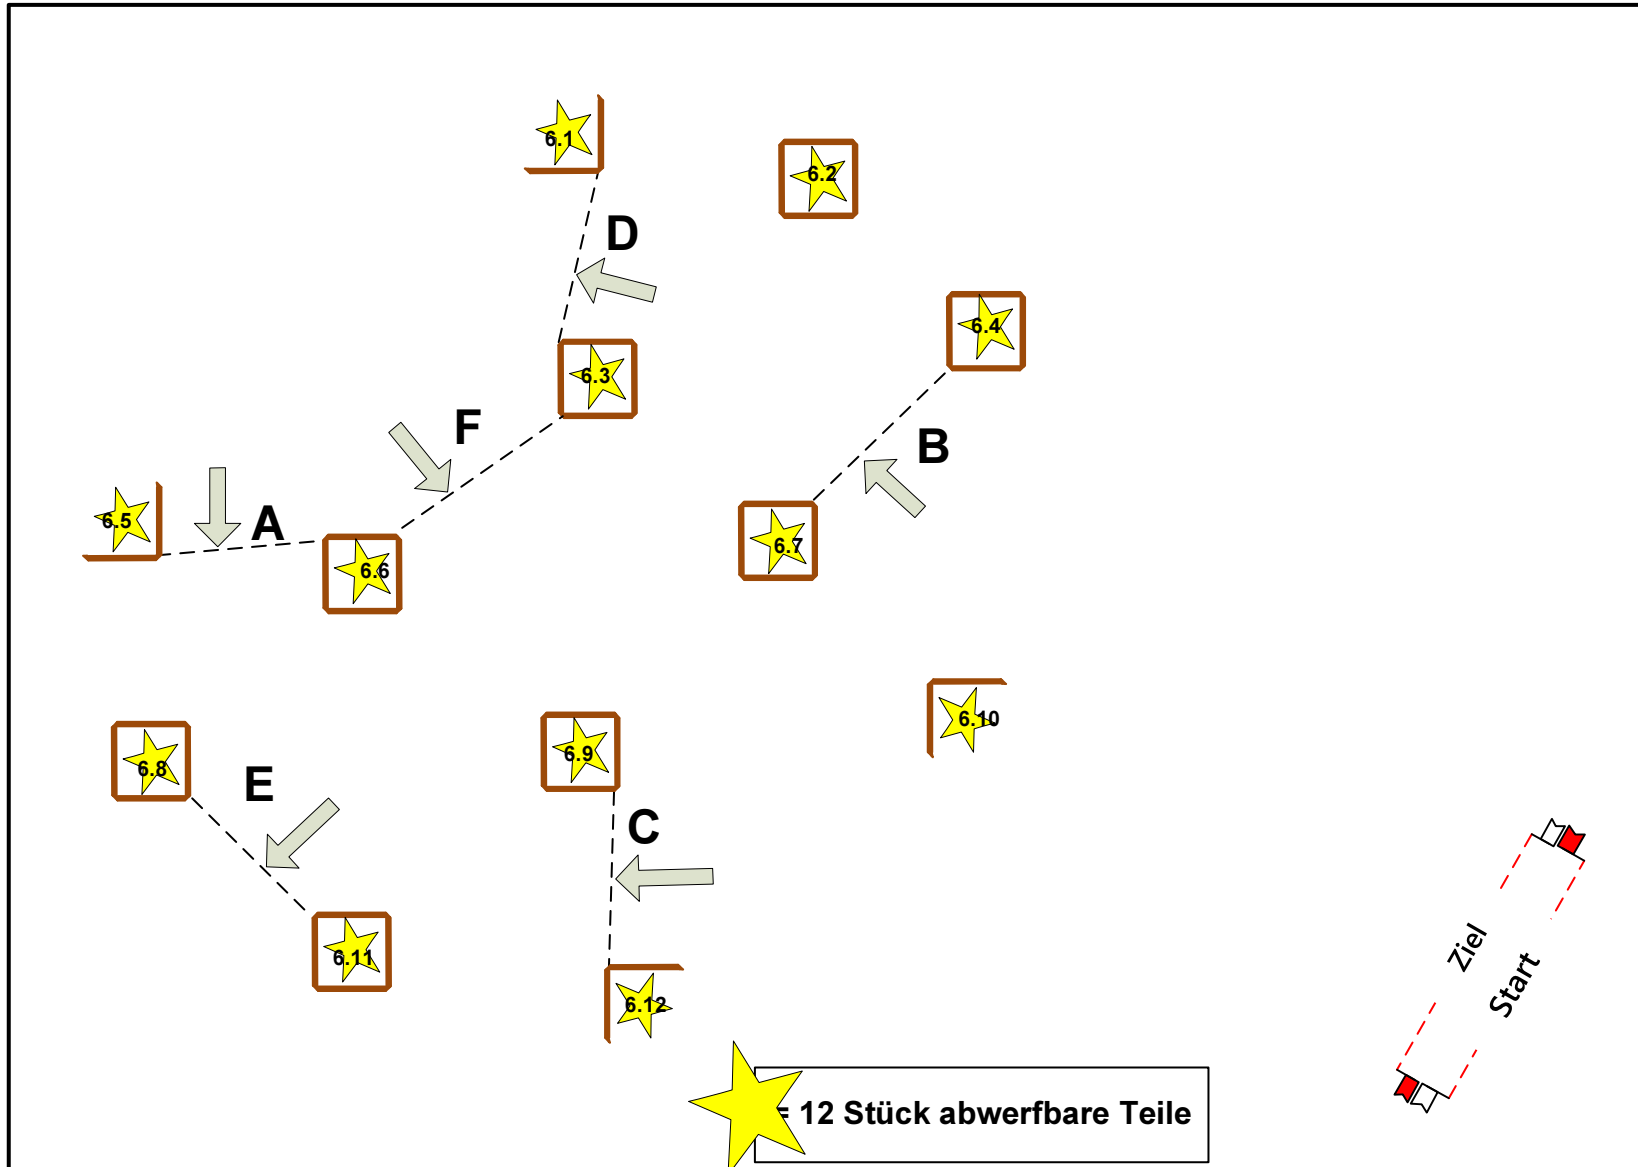

25.-28.08.2022

Prfg.Nr:

02;06;10;14;18

und 22

Geländefahren Kl.

S