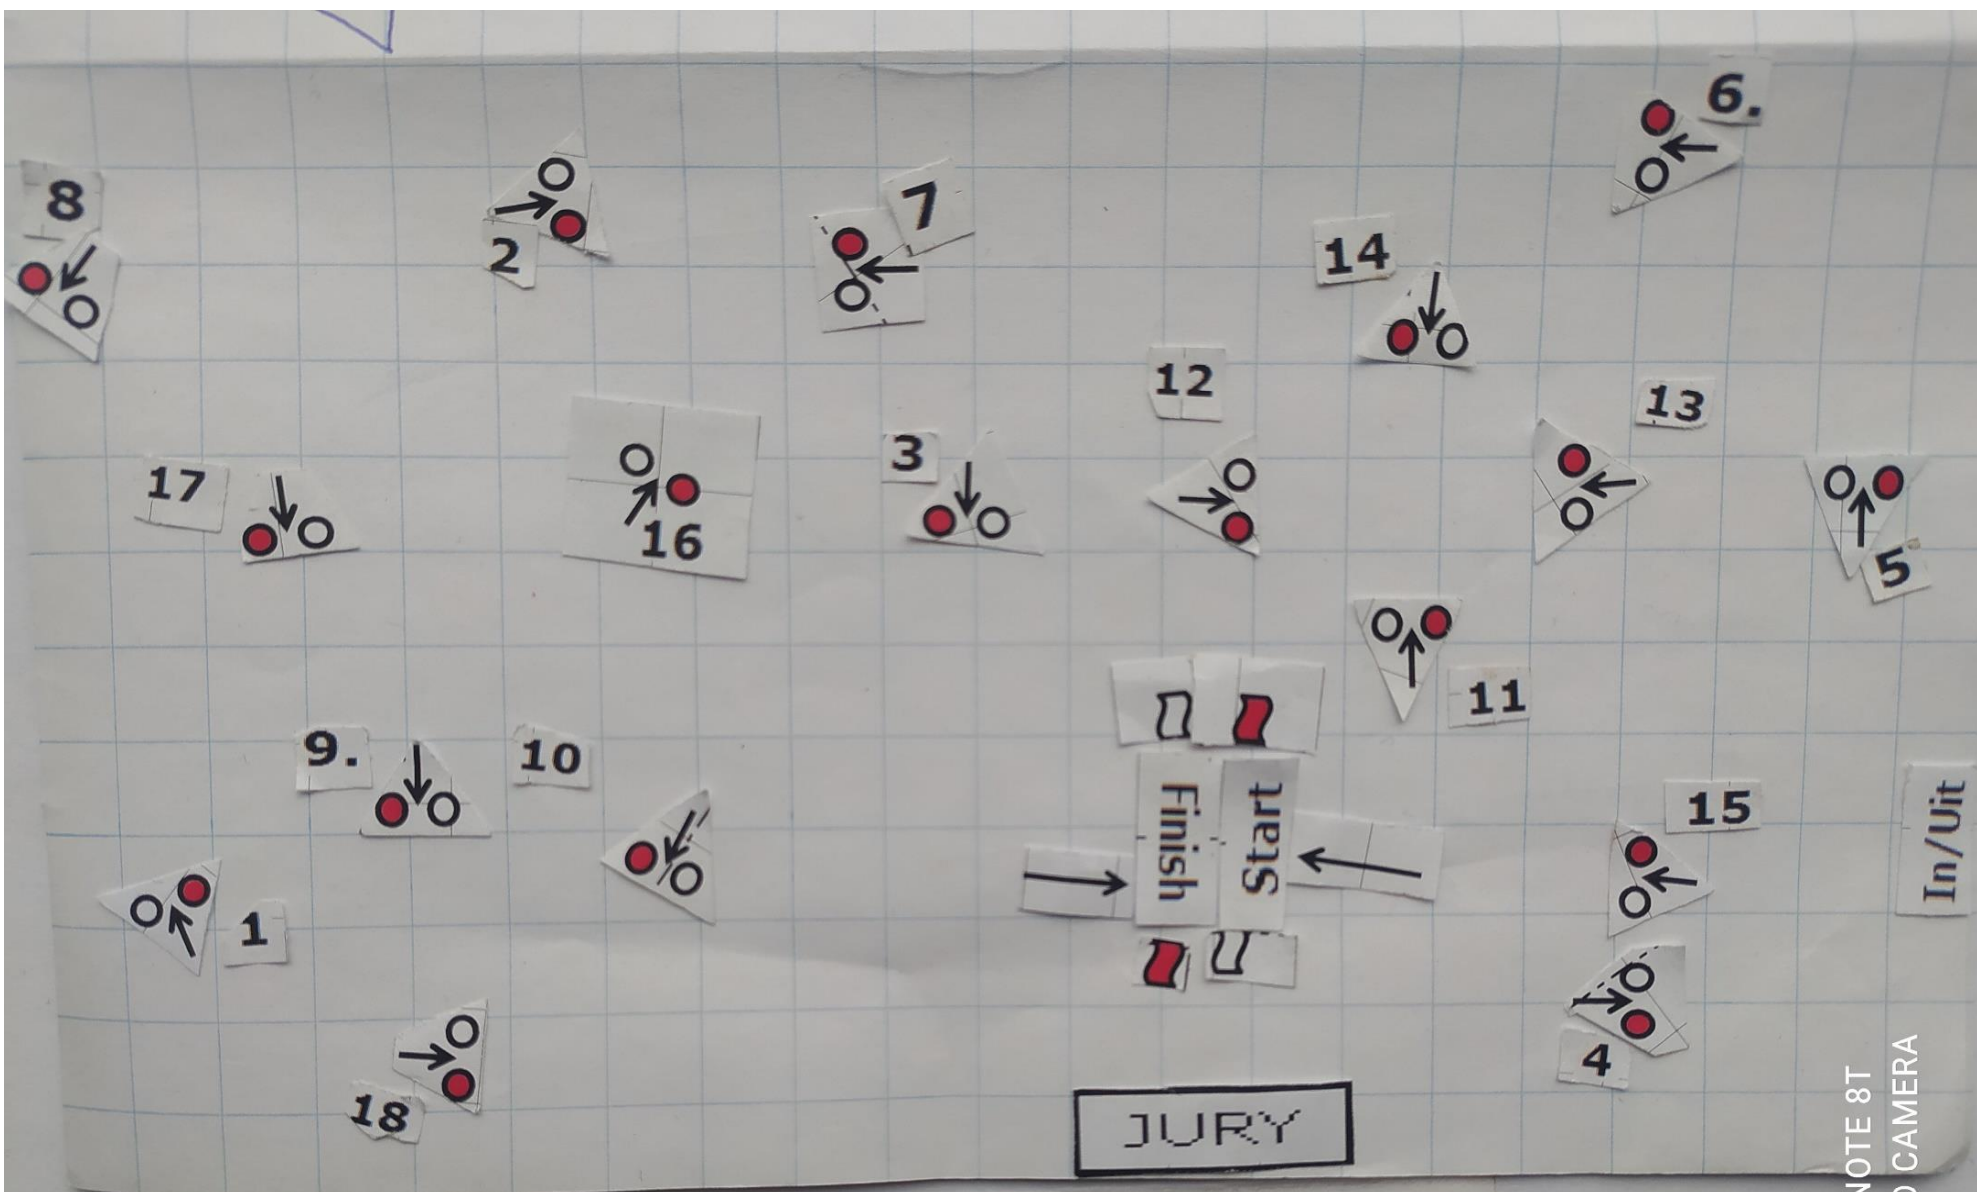

BARRAGE
1 3 9 10 14 16