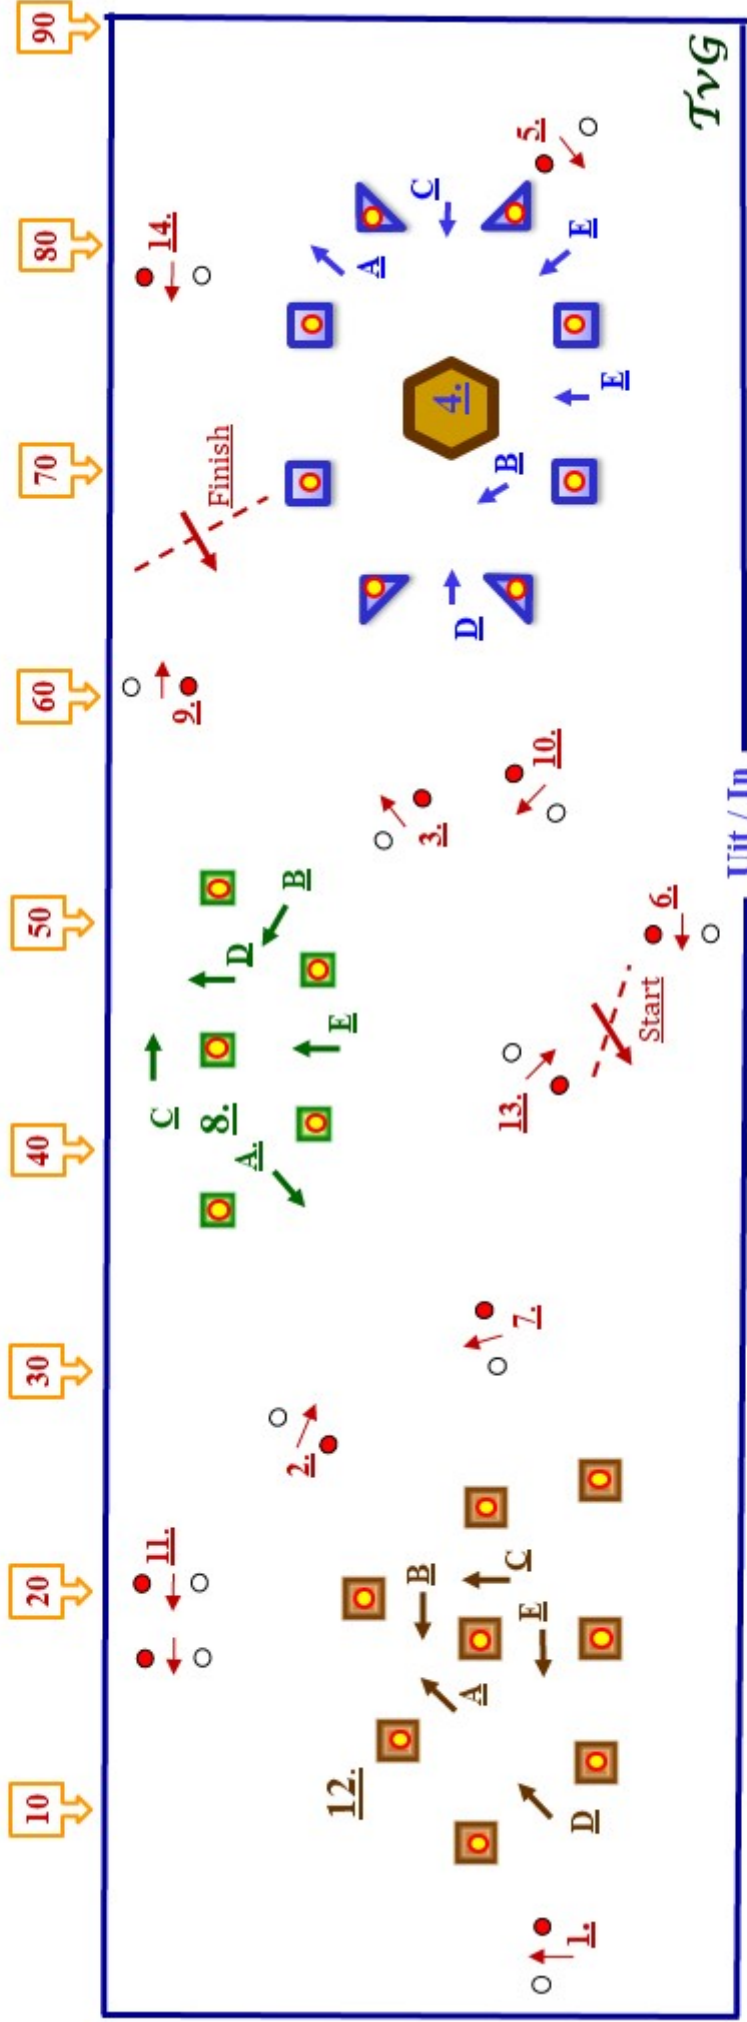

E.G.M. – I.M.C. 2022 / 2023.

SKOOP consultancy

● knock down

Uit / In

Elke afgereden bal telt voor 5 strafseconden.
De start / finish zijn geneutraliseerd tijdens het parcours.