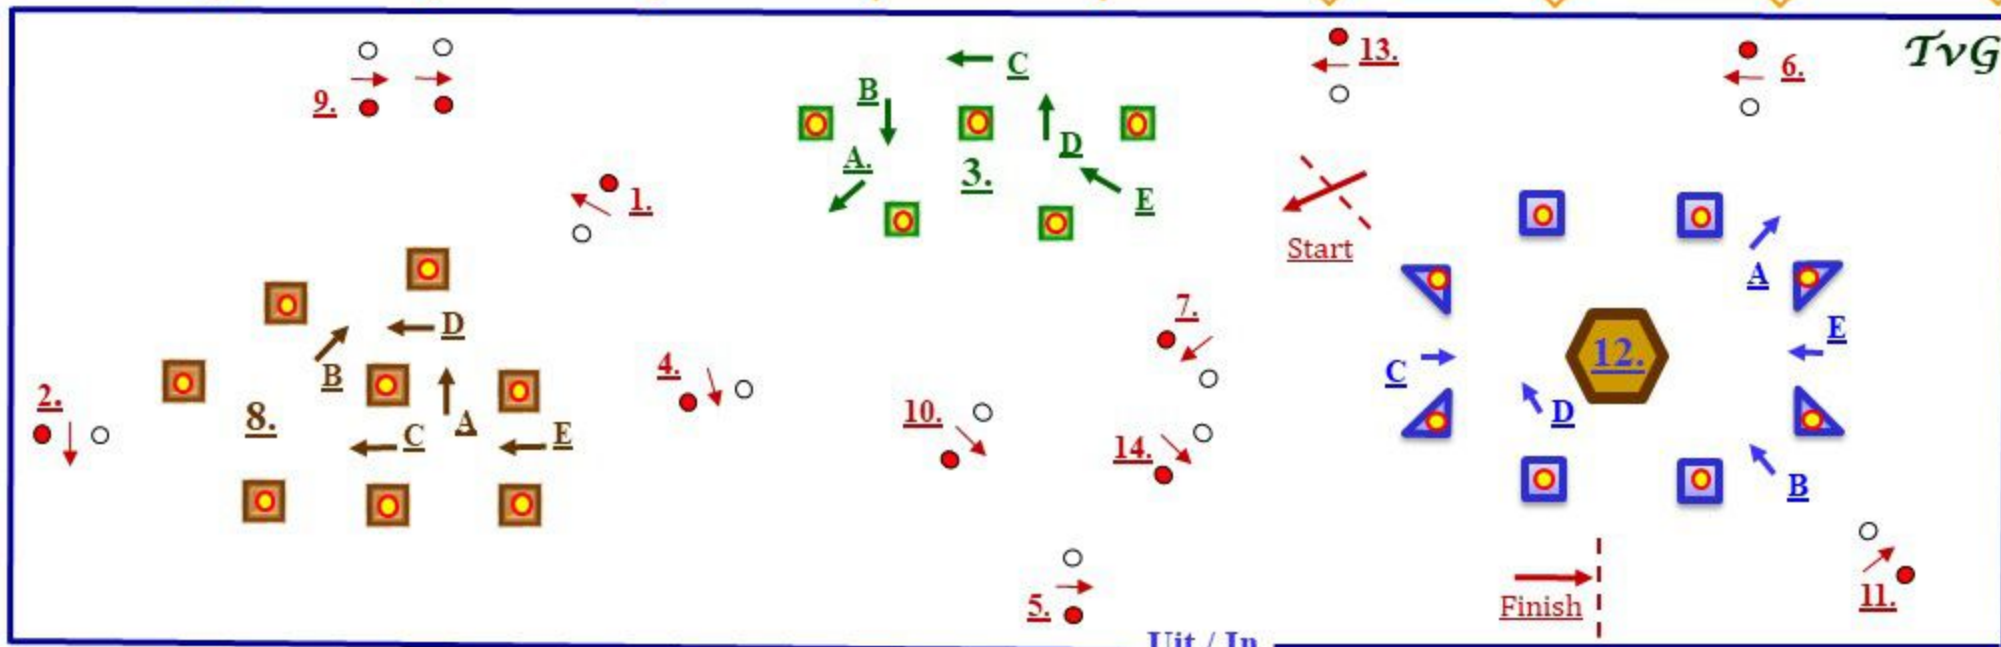

Basis parcours 4 span paarden

○ knock down

Elke afgereden bal telt voor 5 strafseconden.

De start / finish zijn geneutraliseerd tijdens het parcours.

LOONBEDRIJF
D. VAN STIPDONK B.V.

Basis parcours m.u.v. 4 span paarden

E.G.M. – I.M.C. 2022 / 2023.

10 20 30 40 50 60 70 80 90

● knock down

Elke afgereden bal telt voor 5 strafseconden.

De start / finish zijn geneutraliseerd tijdens het parcours.

LOONBEDRIJF
D. VAN STIPDONK B.V.