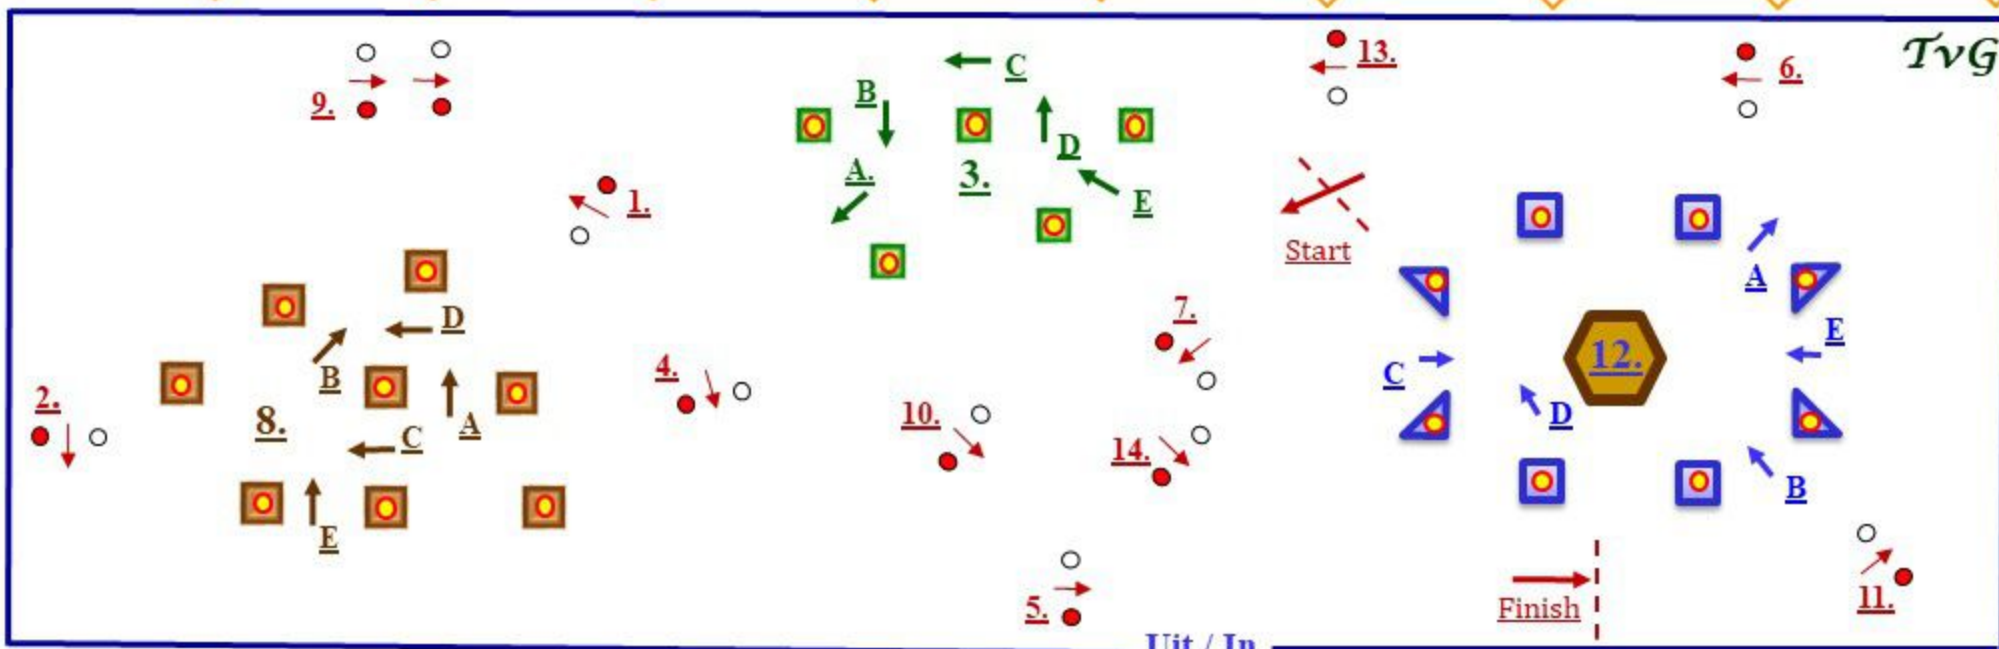

Basis parcours 4 span paarden

○ knock down

Elke afgereden bal telt voor 5 strafseconden.

De start / finish zijn geneutraliseerd tijdens het parcours.

LOONBEDRIJF
D. VAN STIPDONK B.V.

Basis parcours m.u.v. 4 span paarden

E.G.M. – I.M.C. 2022 / 2023.

10 20 30 40 50 60 70 80 90

● knock down

Elke afgereden bal telt voor 5 strafseconden.

De start / finish zijn geneutraliseerd tijdens het parcours.

LOONBEDRIJF
D. VAN STIPDONK B.V.