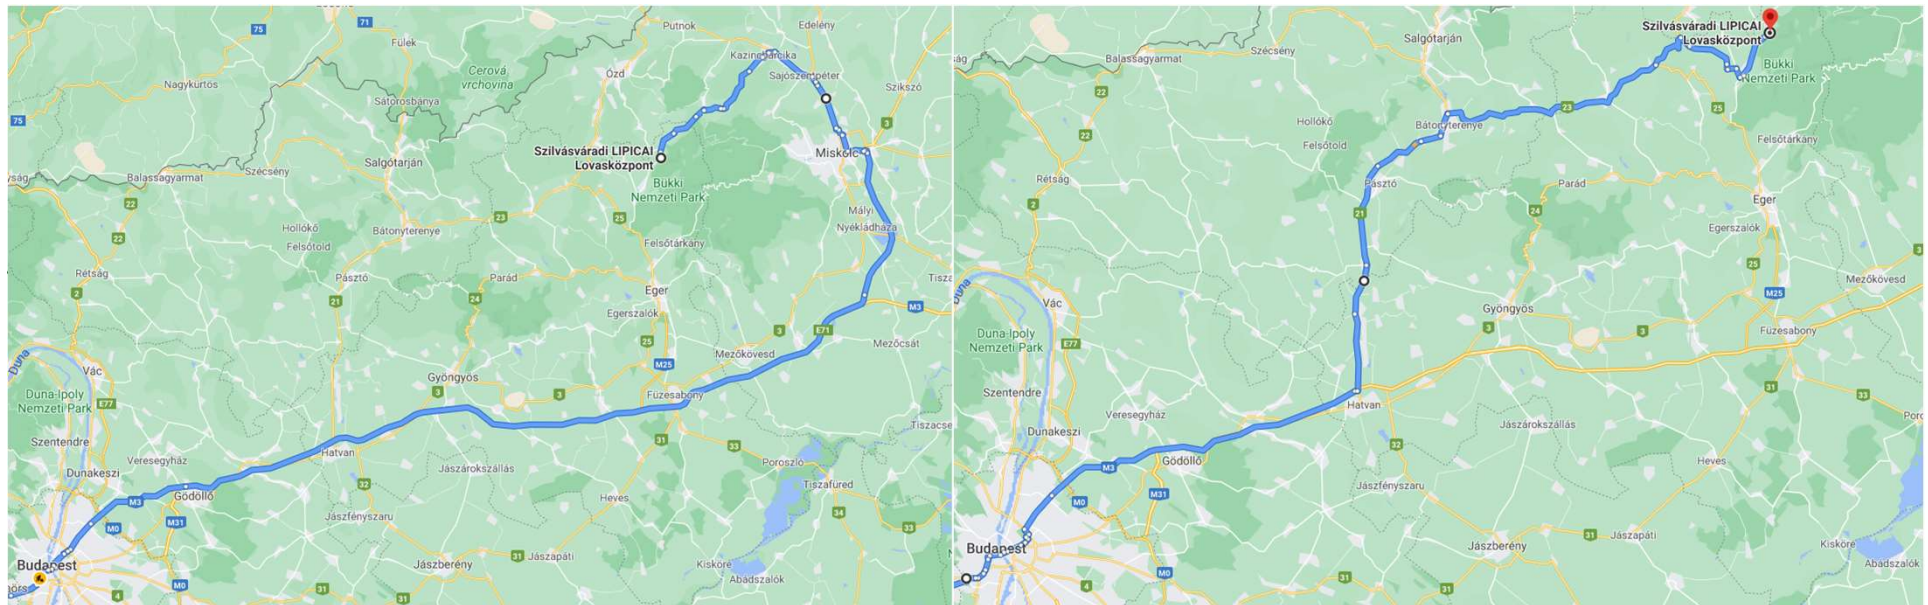

# Magasságkorlátozás Height restrictions for trucks

Jelzőlámpa 4 m  
Traffic light 4 m

Vasúti híd  
3,2 m  
Train bridge

SZILVÁSVÁRAD

Vasúti híd 3,9 m  
Train bridge 3,9 m

Vasúti híd 3,9 m  
Train bridge 3,9 m

Vasúti híd 3,9 m  
Train bridge 3,9 m

Alternatív útvonalak (térkép a következő oldalon)/ Alternate route (see map on next page):  
1. M3- M30- Miskolc- Kazincbarcika- Dédestapolcsány- Szilvásvárad  
2. M3- Hatvan- Pétervására- Belpátfalva- Szilvásvárad

# Alternatív útvonalak/ Alternate route

1. M3- M30- Miskolc- Kazinbarcika- Dédestapolcsány- Szilvásvárad

2. M3- Hatvan- Pétervására- Belpátfalva- Szilvásvárad