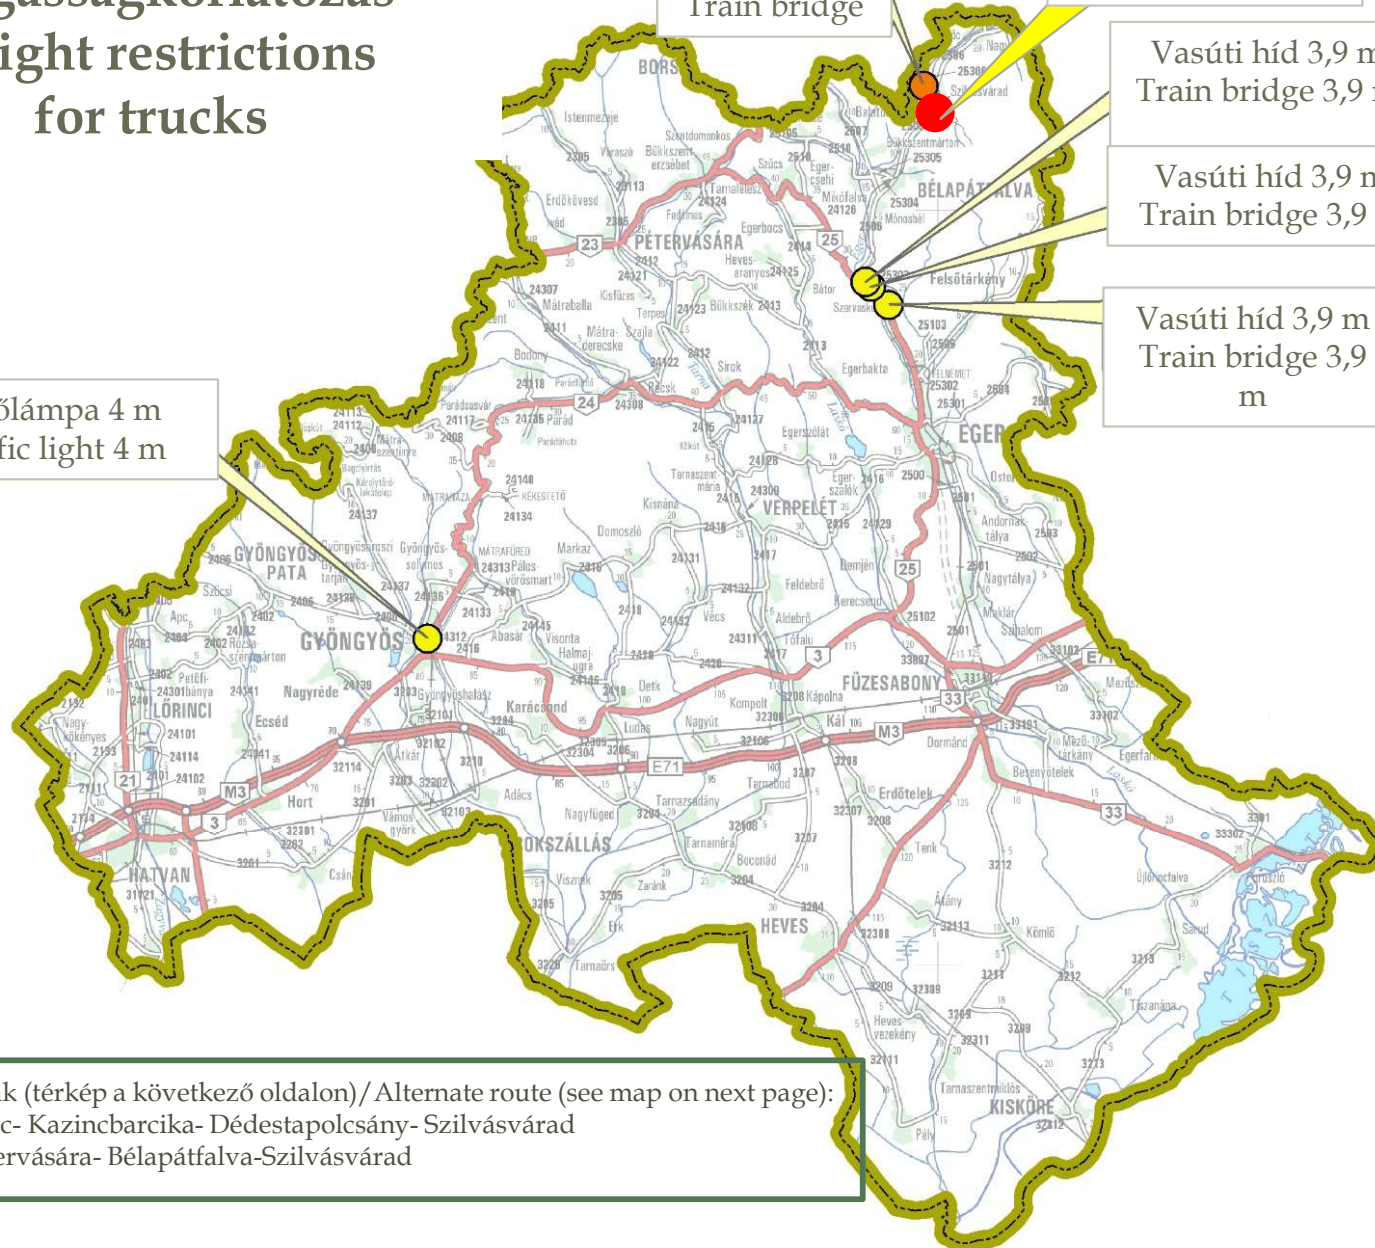

# Magasságkorlátozás Height restrictions for trucks

Jelzőlámpa 4 m  
Traffic light 4 m

Vasúti híd  
3,2 m  
Train bridge

SZILVÁSVÁRAD

Vasúti híd 3,9 m  
Train bridge 3,9 m

Vasúti híd 3,9 m  
Train bridge 3,9 m

Vasúti híd 3,9 m  
Train bridge 3,9 m

Alternatív útvonalak (térkép a következő oldalon)/ Alternate route (see map on next page):  
1. M3- M30- Miskolc- Kazincbarcika- Dédestapolcsány- Szilvásvárad  
2. M3- Hatvan- Pétervására- Belpátfalva- Szilvásvárad

# Alternatív útvonalak/ Alternate route

1. M3- M30- Miskolc- Kazinbarcika- Dédestapolcsány- Szilvásvárad

2. M3- Hatvan- Pétervására- Belpátfalva- Szilvásvárad