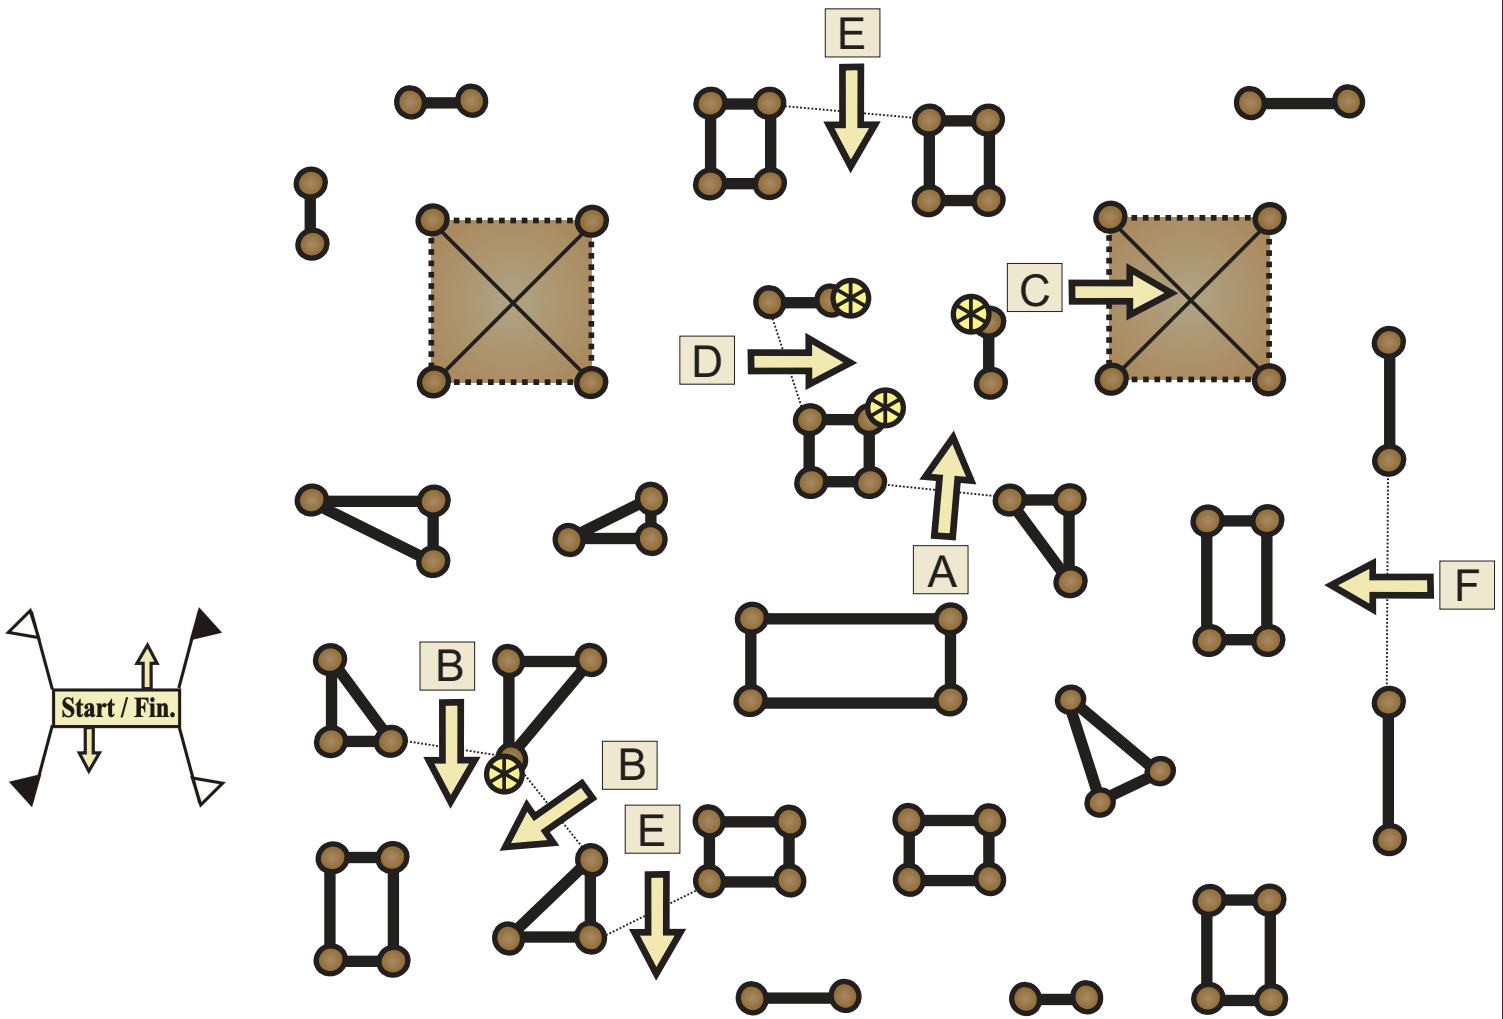

Hindernis 5.

Poort F is niet voor klasse L

Horse Driving
Kronenberg

= Afrijdbaar element (4x)