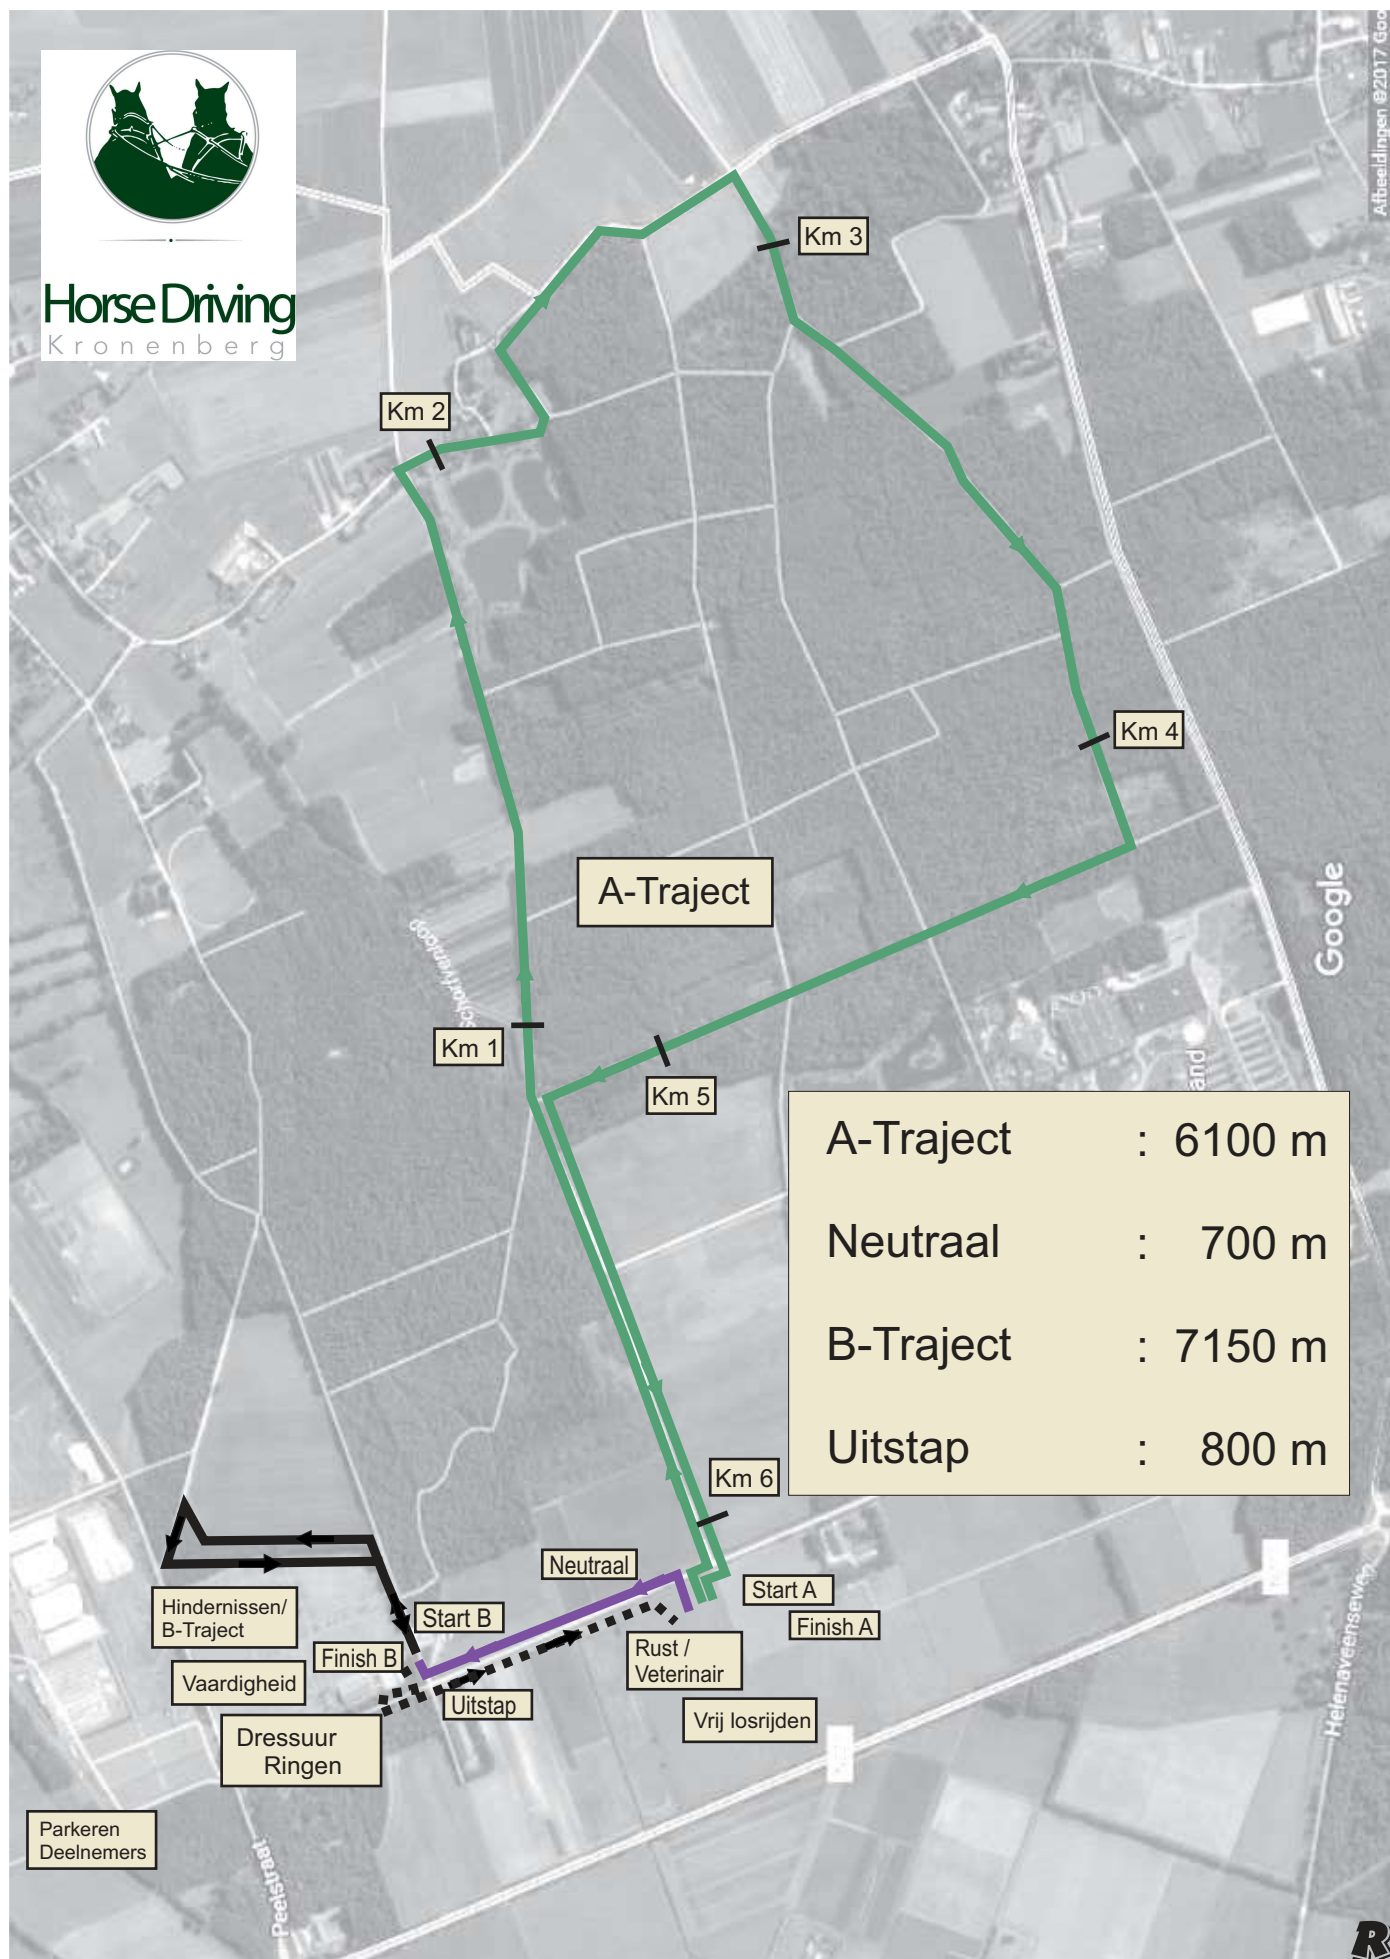

Trajecten Marathon Kronenberg mei-2023 (Nationaal)

Horse Driving
Kronenberg

A-Traject	: 6100 m
Neutraal	: 700 m
B-Traject	: 7150 m
Uitstap	: 800 m

Afbeeldingen ©2017 Google

Google

Traject B Kronenberg mei-2023 (Nationaal)