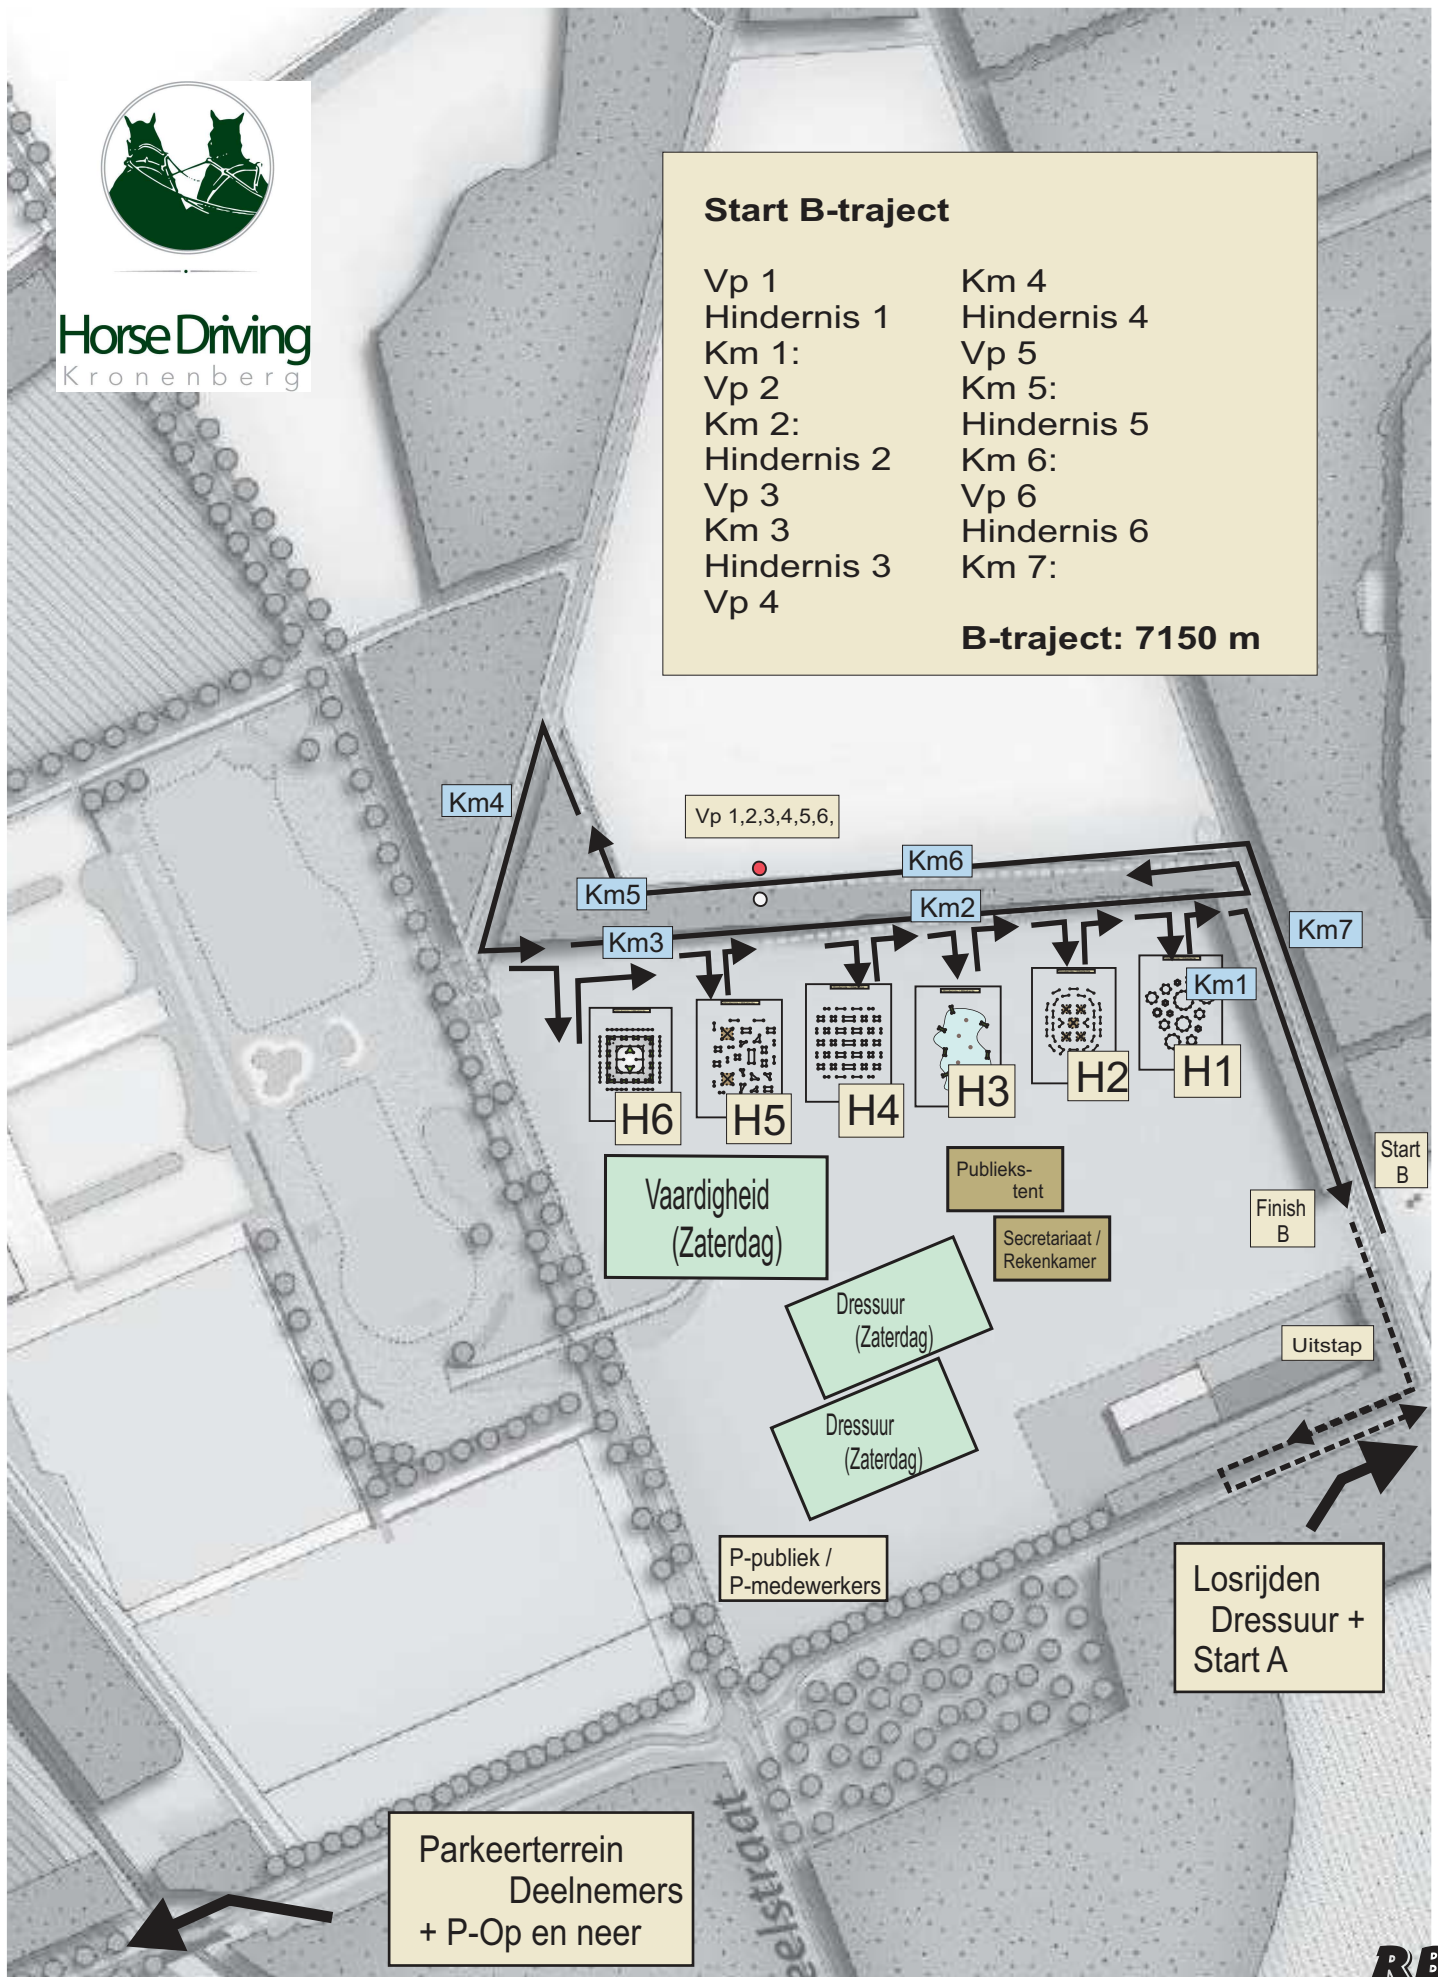

Traject B Kronenberg mei-2023 (Nationaal)

Horse Driving
Kronenberg

Start B-traject

Vp 1	Km 4
Hindernis 1	Hindernis 4
Km 1:	Vp 5
Vp 2	Km 5:
Km 2:	Hindernis 5
Hindernis 2	Km 6:
Vp 3	Vp 6
Km 3	Hindernis 6
Hindernis 3	Km 7:
Vp 4	

B-traject: 7150 m