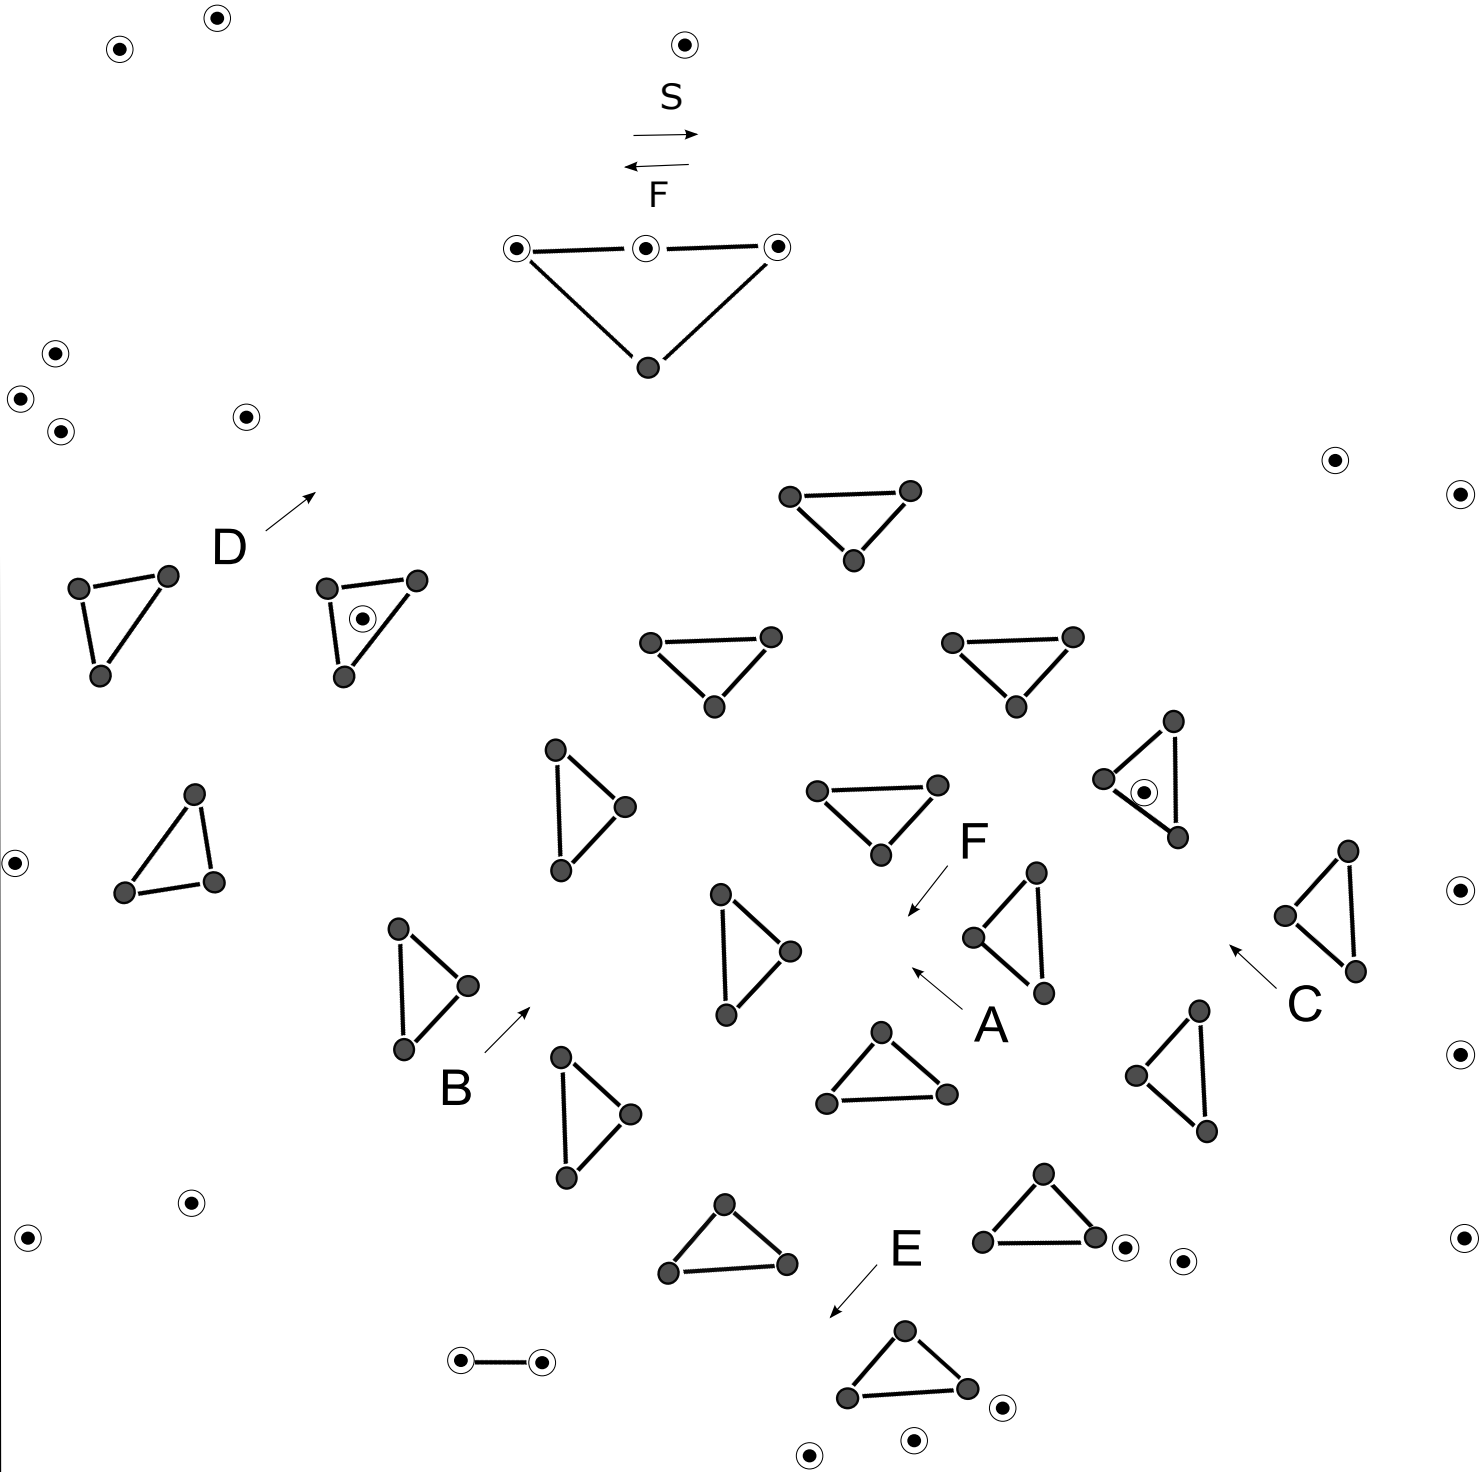

# keijzersmartens

ELEKTRO- EN INSTALLATIETECHNIEK

**RT STABLES**

WWW.RTSTABLES.COM

Menvereniging Peel & Maas  
Augustus 2022

PS

Trailergroup  
www.weijer.nl

Menvereniging Peel & Maas  
Augustus 2022