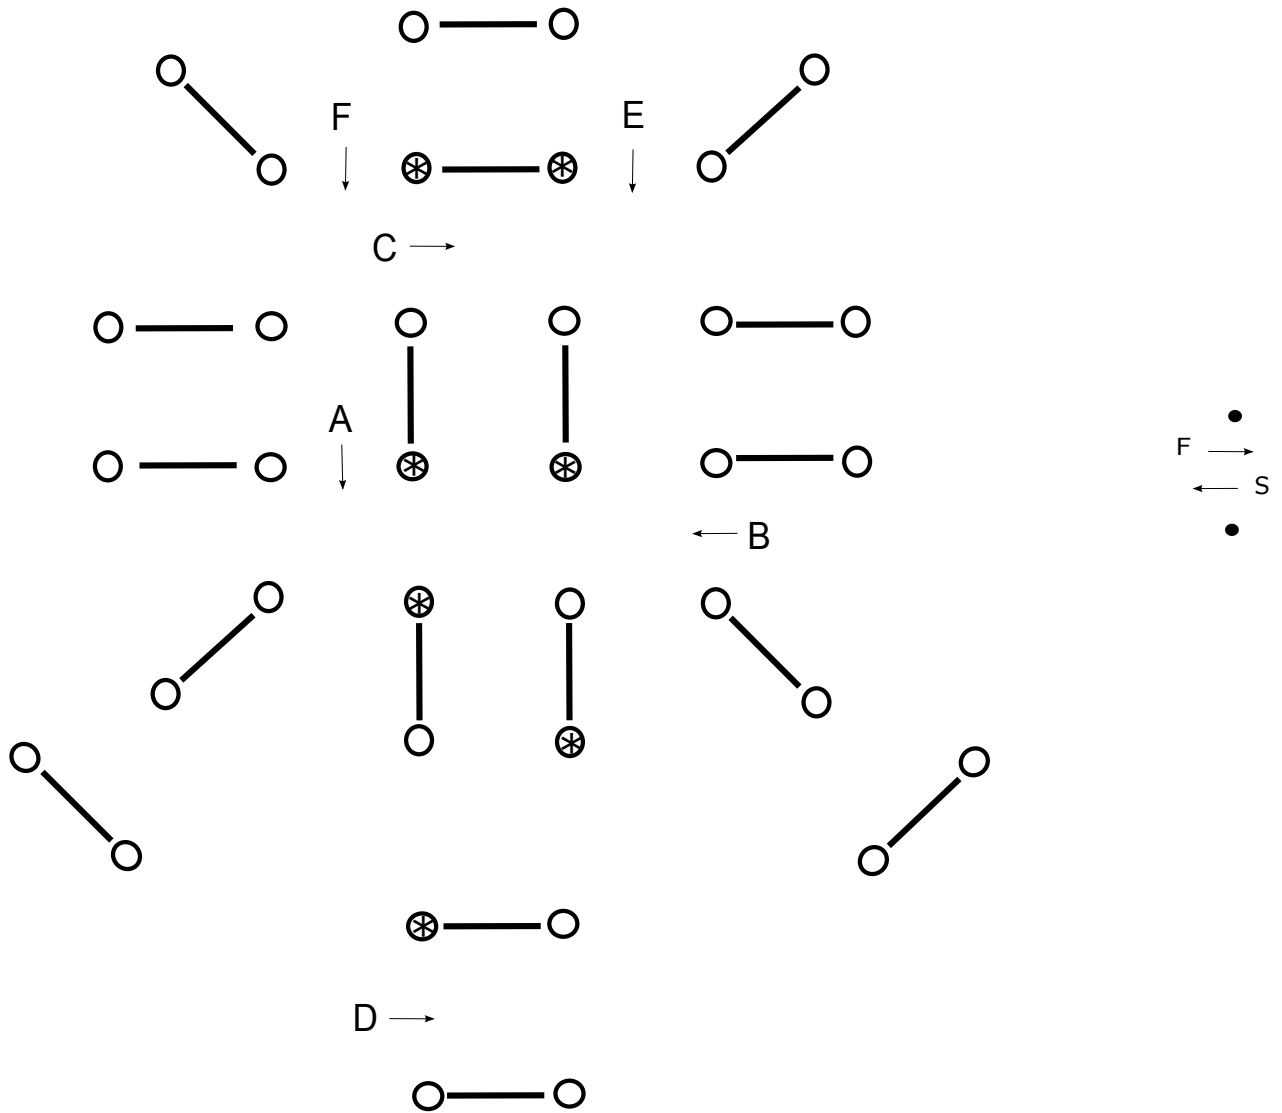

keijzersmartens

ELEKTRO- EN INSTALLATIETECHNIEK