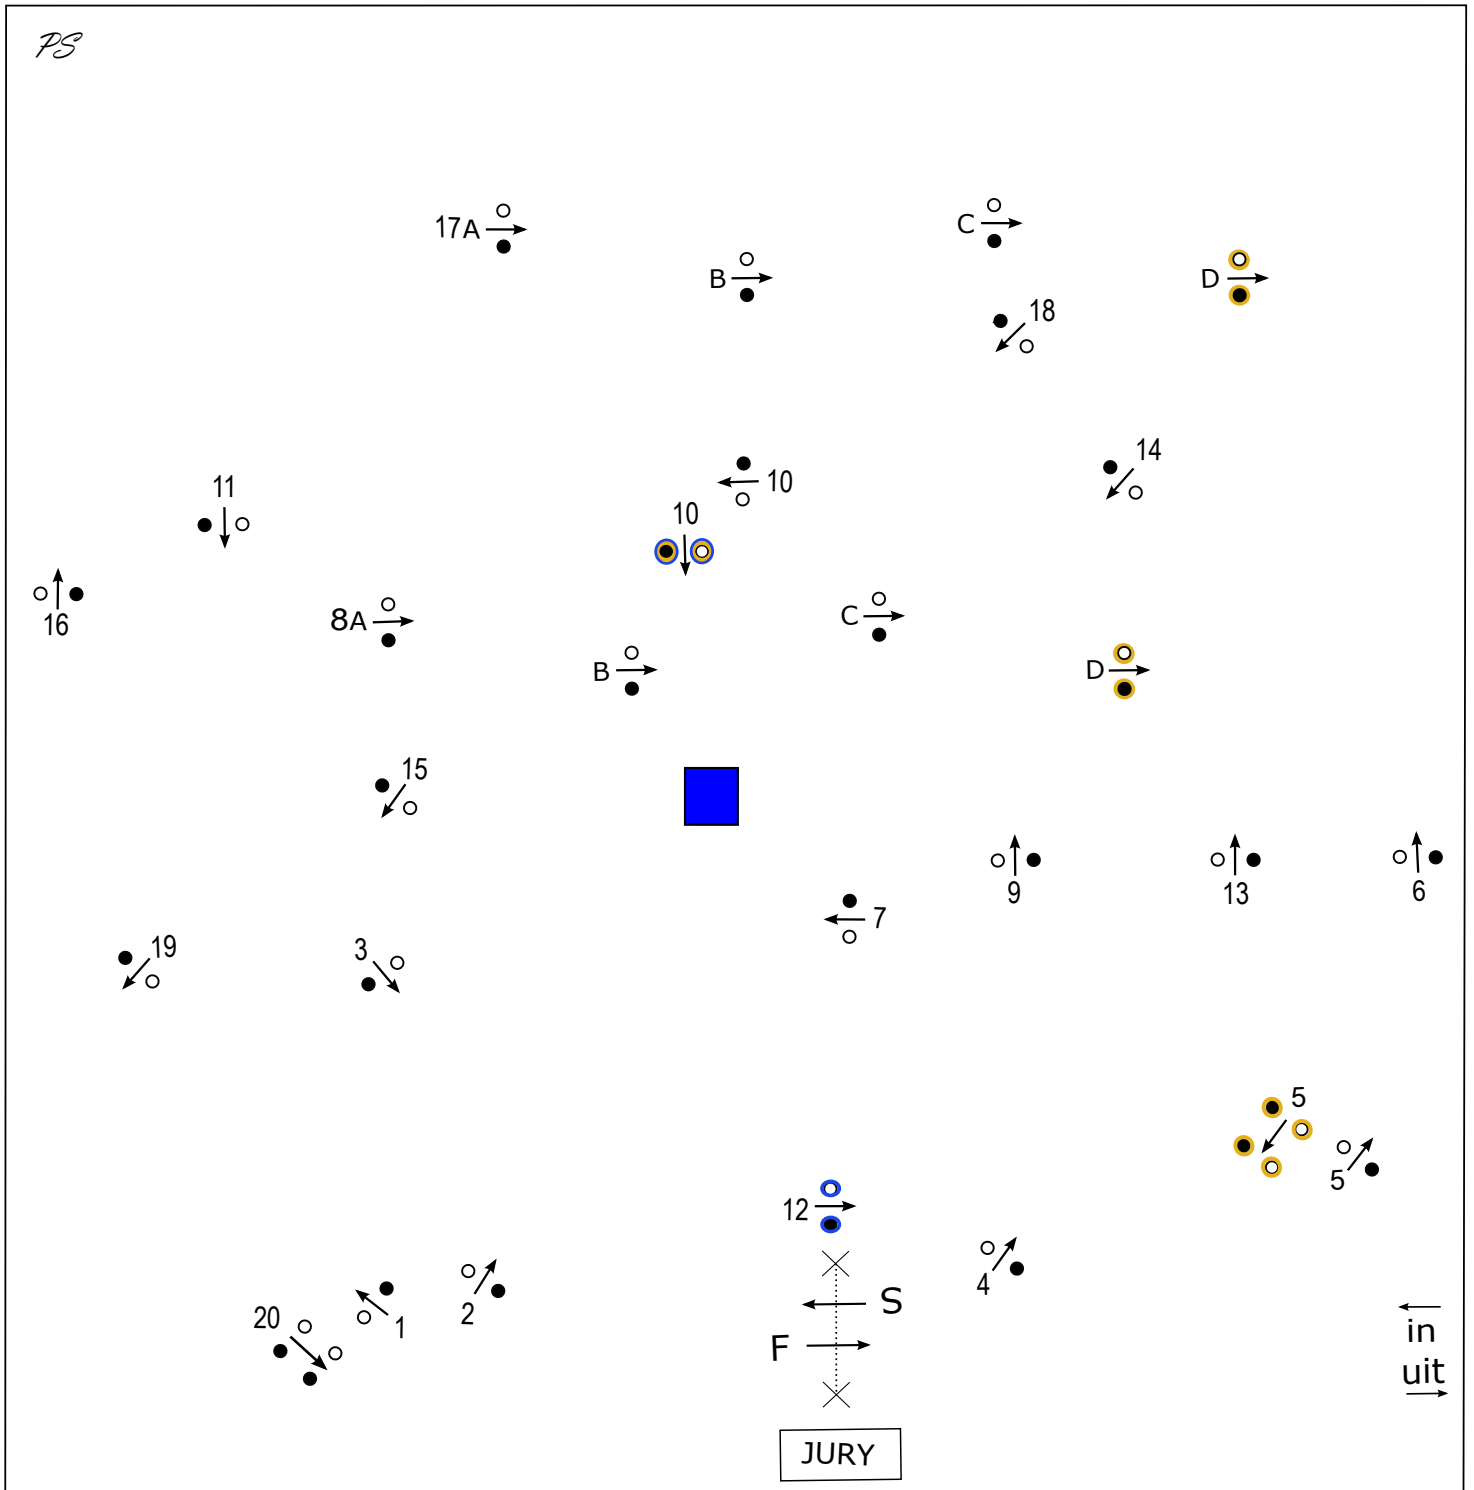

PS

Menvereniging Peel & Maas
augustus 2022