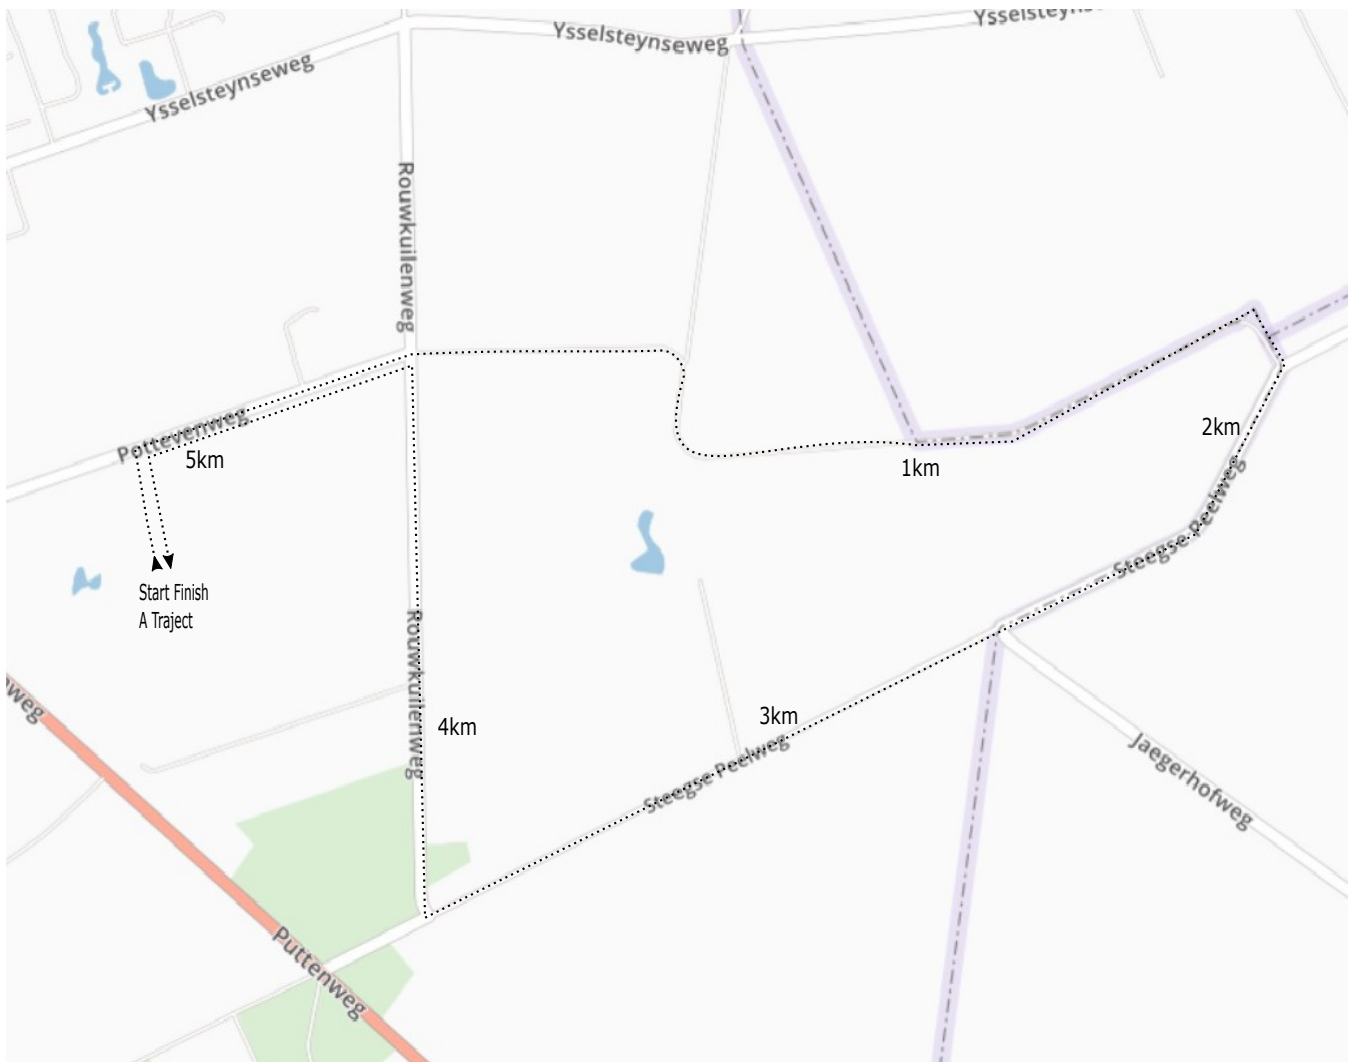

A Traject 5050 m