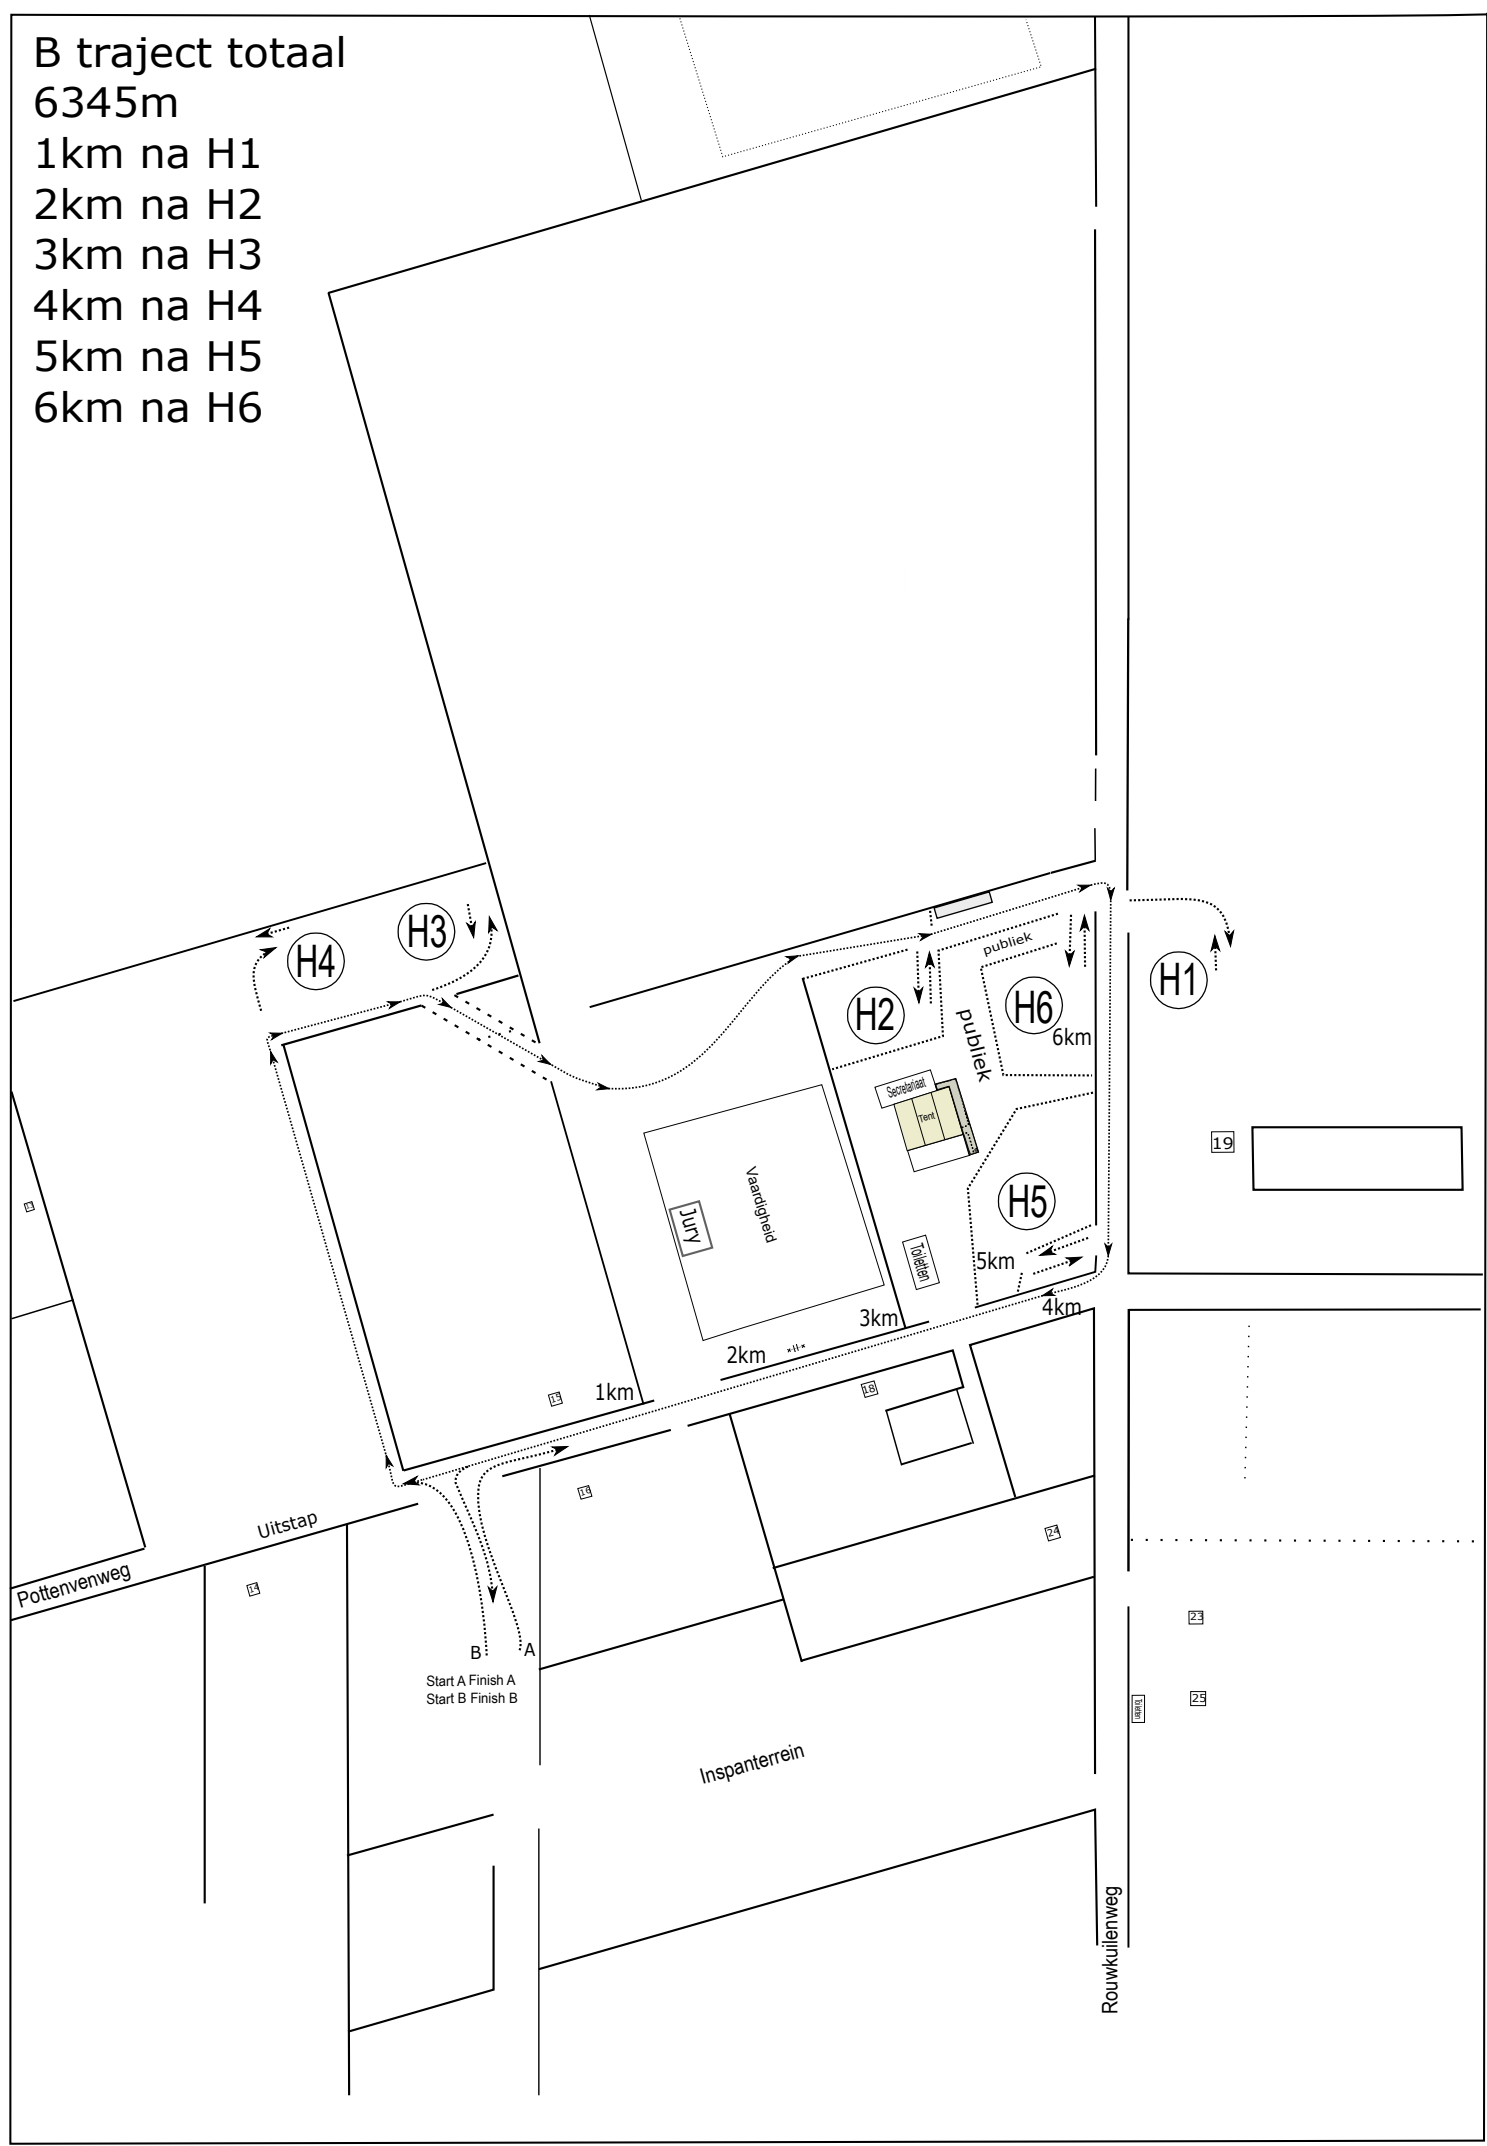

**SWM te Ysselsteyn op 44633**

**MARATHON OVERZICHT**

**Pony Klasse L**

	Lengte in meters	Voorgeschreven gang	Snelheid in km/u	Minimum tijd	Toegestane tijd	Maximum tijd	Verplichte doorgang
A-Traject	5.050	vrij	11	00:25:33	00:27:33	00:33:04	0
Neutrale zone 1	0				00:00:00		
Verplichte rust					00:10:00		
Neutrale zone 2	0				00:00:00		
B -Traject	6.345	reglement	11	00:31:37	00:34:37	01:09:14	0
Uitstaptraject	1.000	reglement			00:15:00		
Totaal	12.395				01:27:10		0