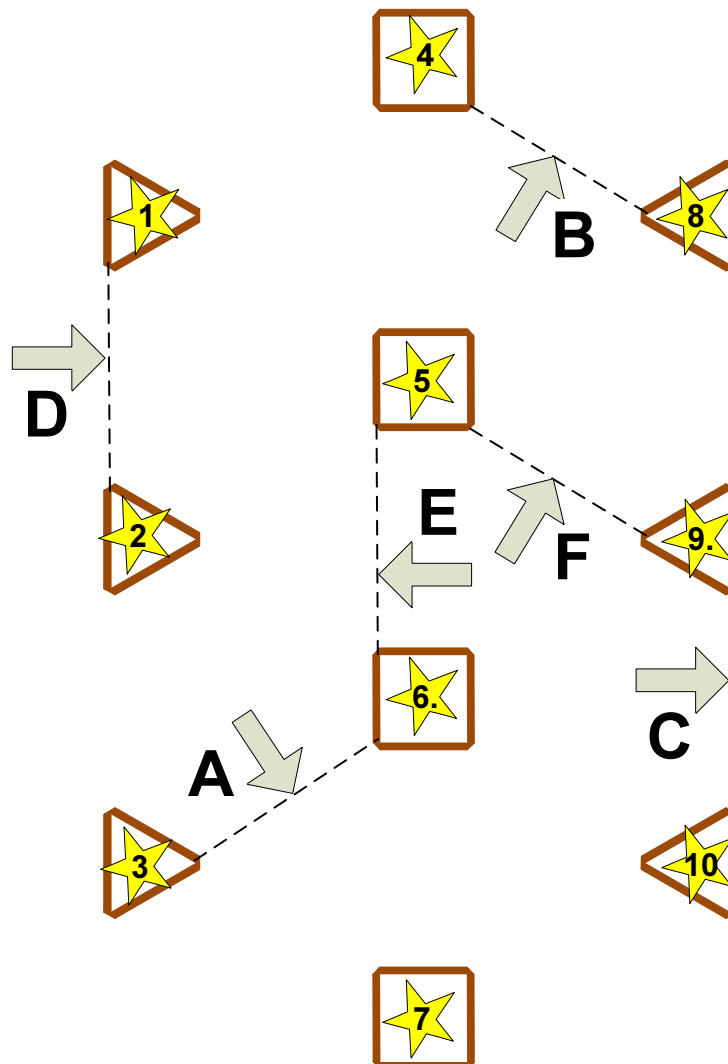

Obstacle

Waterbak

CAI2*/Para/VIP only A-E !

 = 5 Knock Down

Coursedesign by:
Arjan Kleinjan NED
Josef Heisterkamp GER
Hanne L. de Koning NED

HIPPISCH
CENTRUM
EXLOO...

CAI 3*/CAI 2*/Para/VIP 2024
27.03.-31.03.2024

Obstacle **7**

Mainarena 2

 = 10 Knock Down

Coursedesign by:
Arjan Kleinjan NED
Josef Heisterkamp GER
Hanne L. de Koning NED

**HIPPISCH
CENTRUM
EXLOO ...**

**CAI 3*/CAI 2*/Para/VIP 2024
27.03.-31.03.2024**