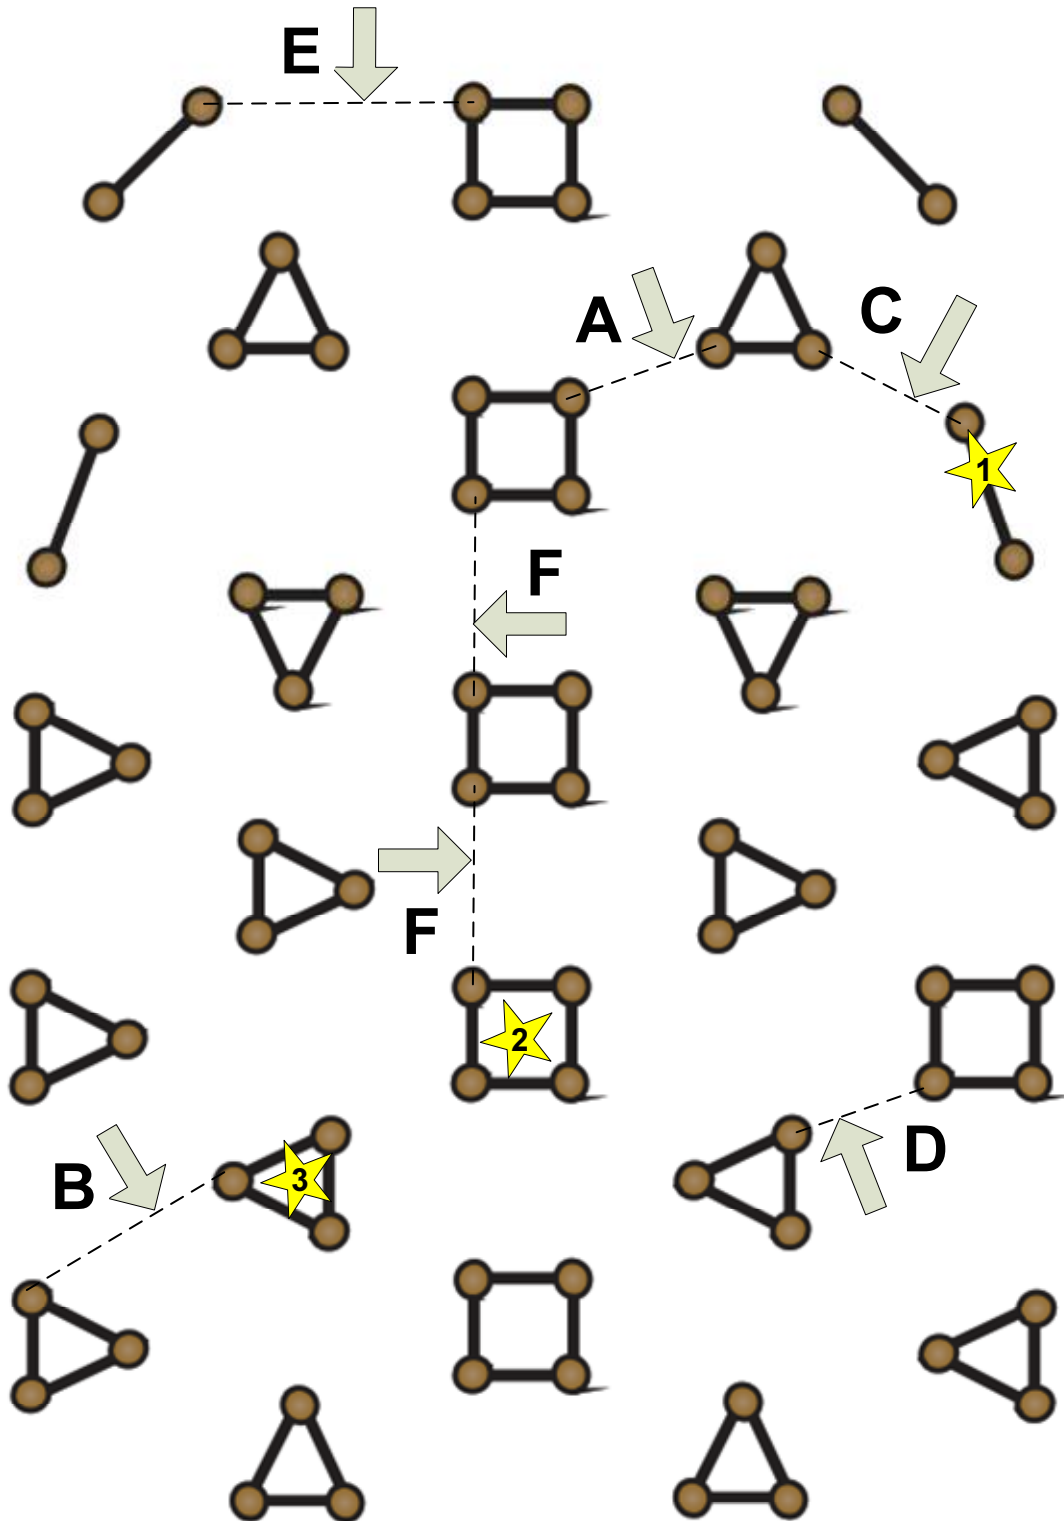

Obstacle **4**

= 3 Knock Down

Start / Finish

Coursedesign by:
Arjan Kleinjan NED
Josef Heisterkamp GER
Hanne L. de Koning NED

HIPPISCH
CENTRUM
EXLOO ...

CAI 3*/CAI 2*/Para/VIP 2024
27.03.-31.03.2024

0 *bstacle* 5