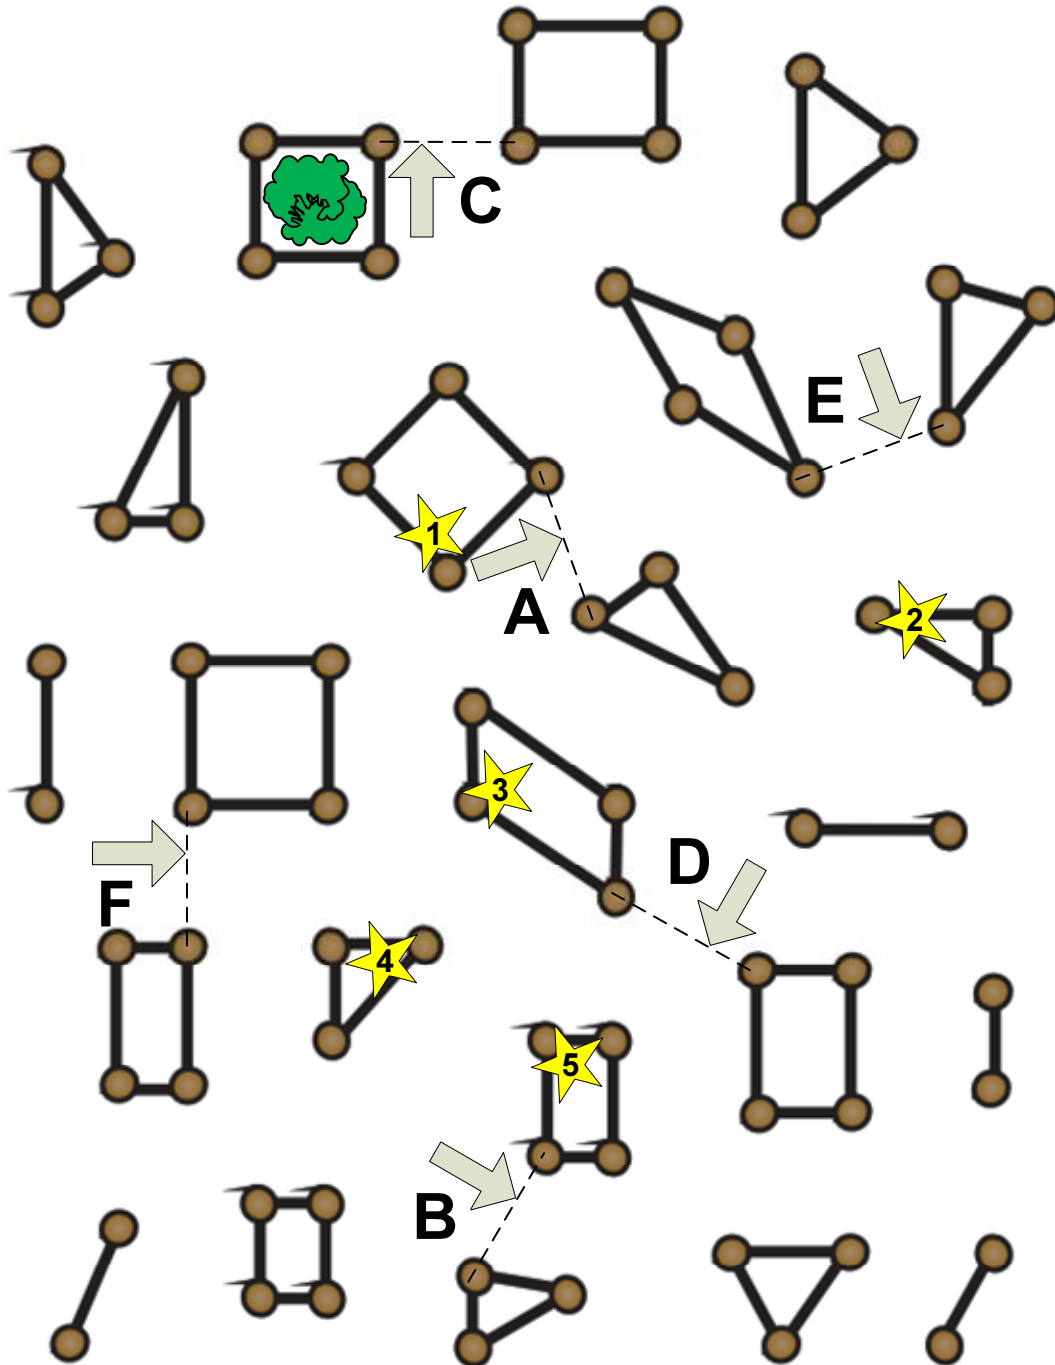

HIPPISCH
CENTRUM
EXLOO ...

CAI 3*/CAI 2*/Para/VIP 2024
27.03.-31.03.2024

0 *bstacle* 5

CAI2*/Para/VIP only A-E !

= 5 Knock Down

Start / Finish

Coursedesign by:
Arjan Kleinjan NED
Josef Heisterkamp GER
Hanne L. de Koning NED