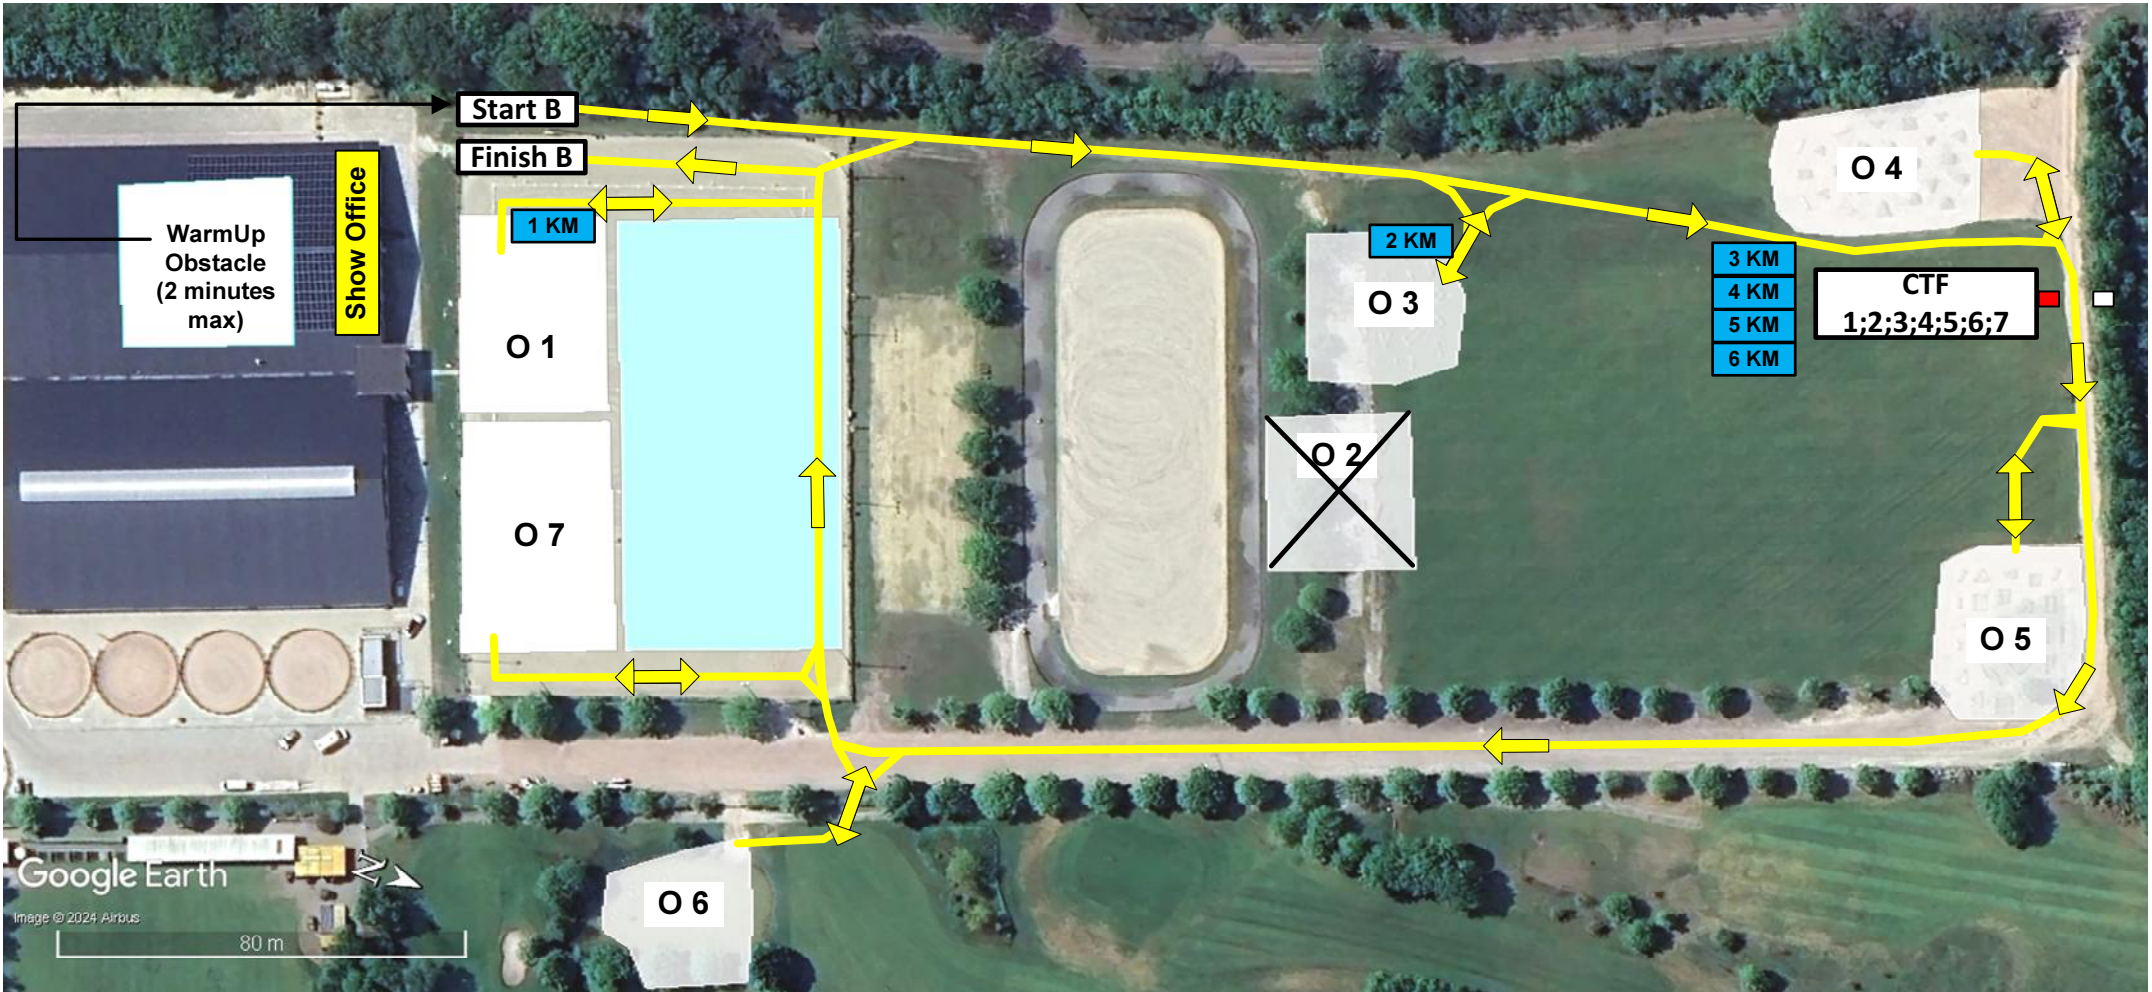

HIPPISCH CAI 3*/CAI 2*/Para/VIP 2024
CENTRUM 27.03.-31.03.2024
EXLOO ...

Section B 2*
Para/VIP
Blue KM signs
CTF 1 - 7

Legende: Start B / CTF1 / O1 / 1 KM / CTF2 / 2 KM / O3 / CTF3 / 3 KM / O4 / CTF4 / 4 KM / CTF5 / O5 / 5 KM / CTF6 / O6 / 6 KM / CTF7 / O7 / Finish B. 6930 Meter.