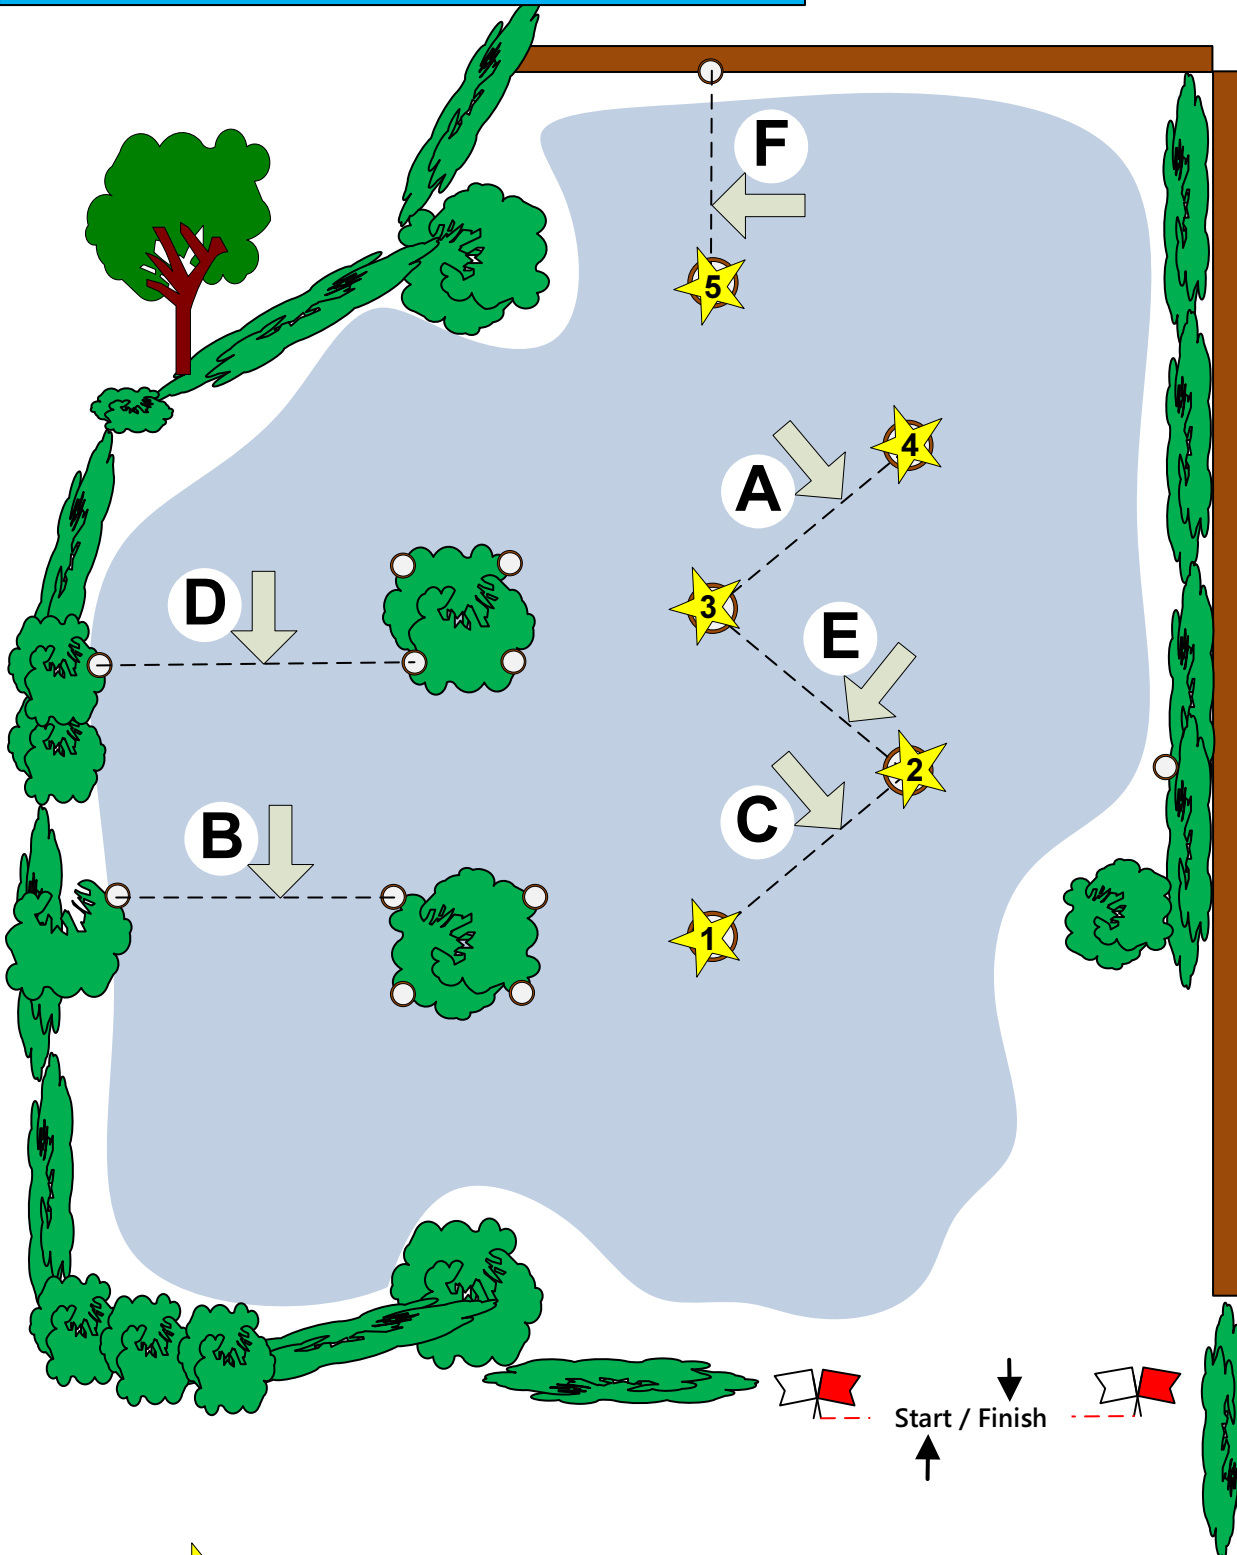

HIPPISCH
CENTRUM
EXLOO ...

CAI 3*/CAI 2*/Para/VIP 2024
27.03.-31.03.2024

Obstacle

Waterbak

CAI2*/Para/VIP only A-E !

= 5 Knock Down

Coursedesign by:
Arjan Kleinjan NED
Josef Heisterkamp GER
Hanne L. de Koning NED