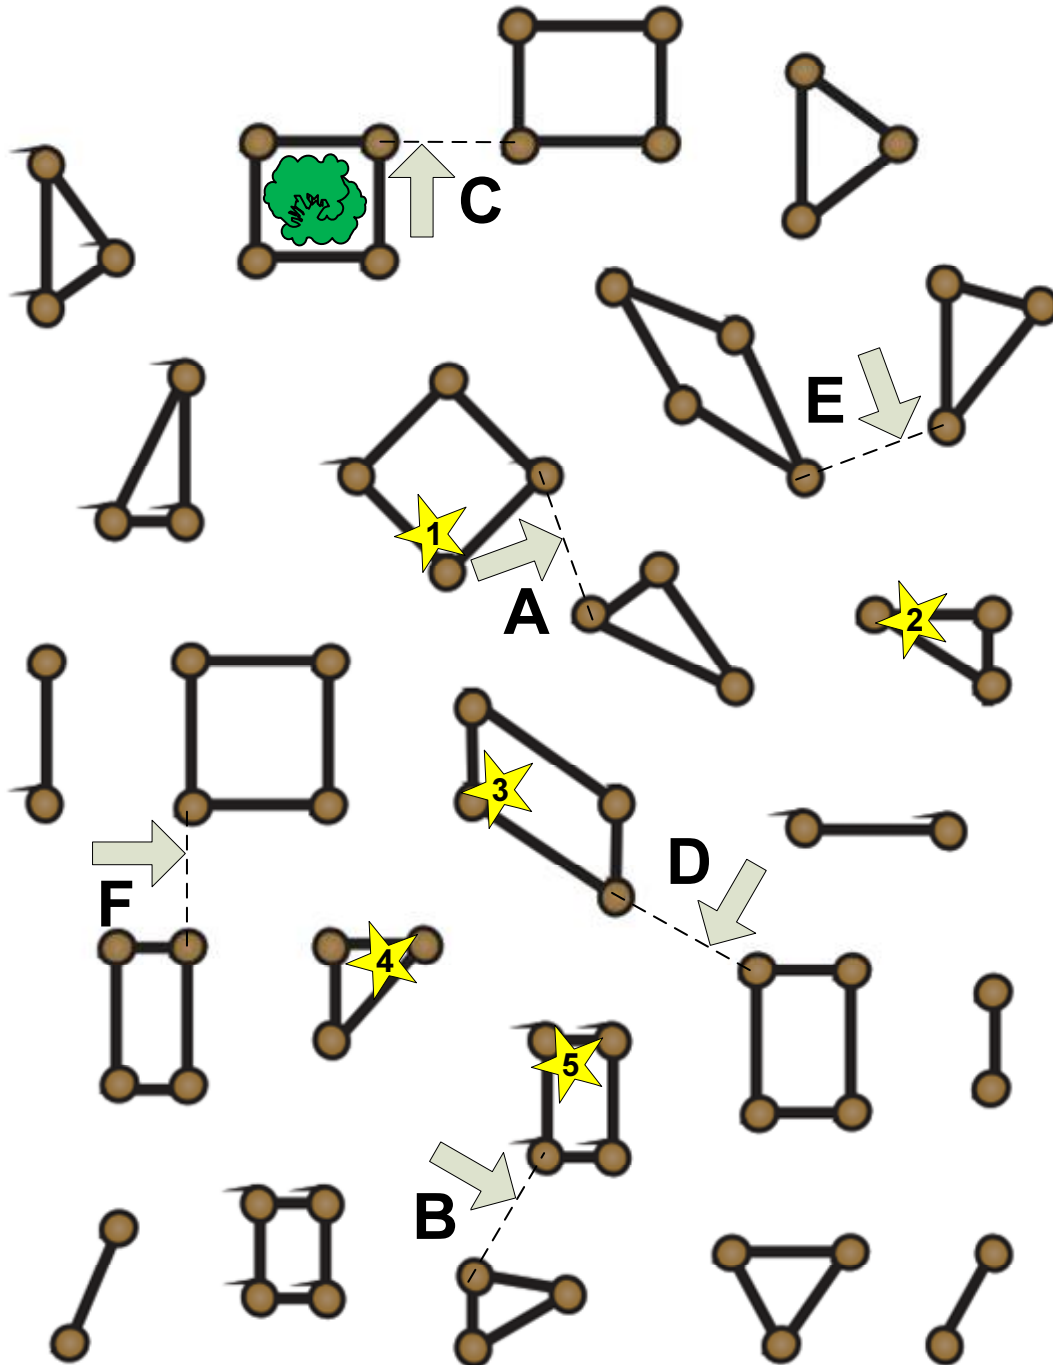

HIPPISCH
CENTRUM
EXLOO ...

CAI 3*/CAI 2*/Para/VIP 2024
27.03.-31.03.2024

0 *bstacle* 5

CAI2*/Para/VIP only A-E !

= 5 Knock Down

Start / Finish

Coursedesign by:
Arjan Kleinjan NED
Josef Heisterkamp GER
Hanne L. de Koning NED