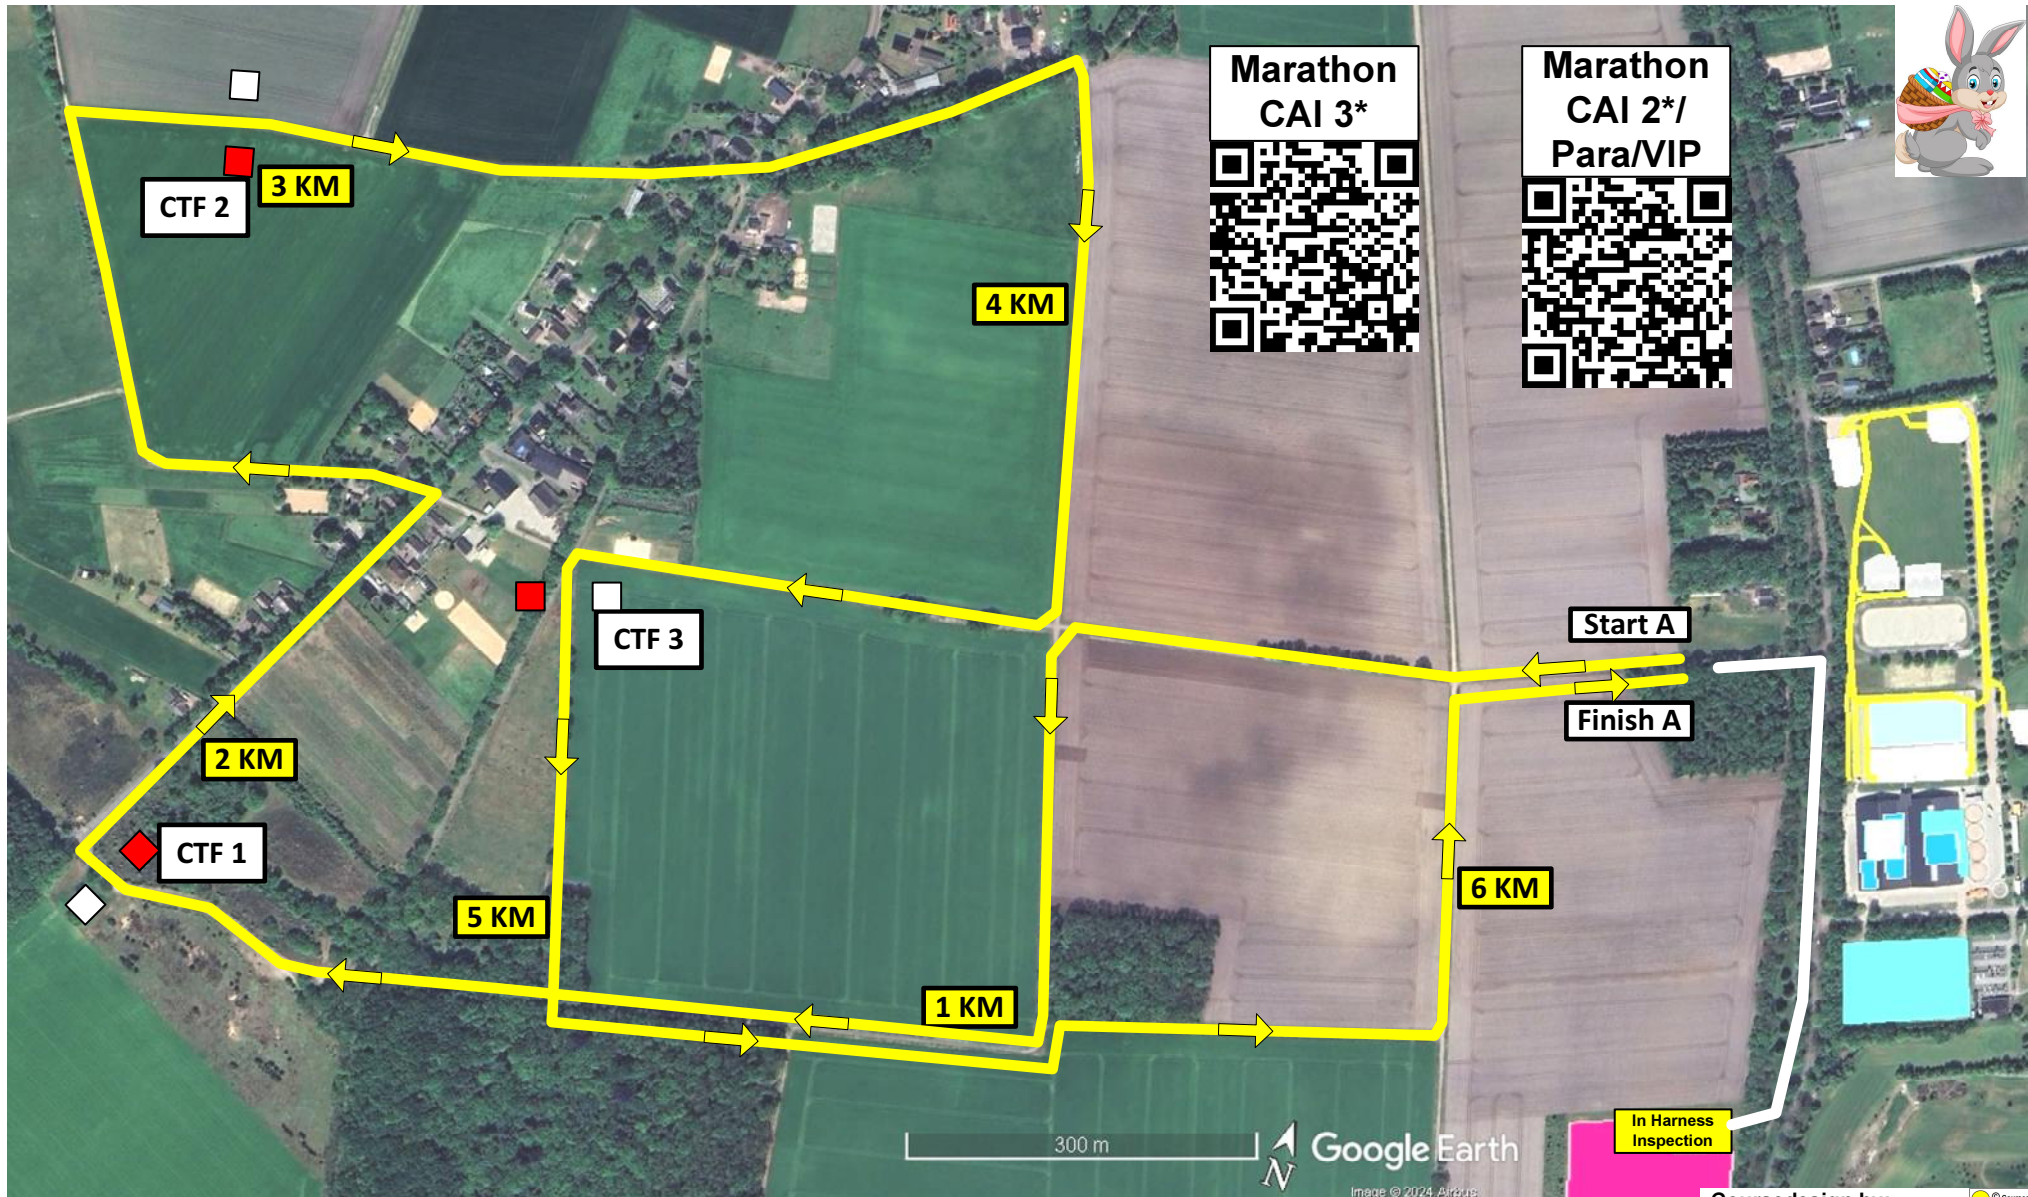

HIPPISCH
CENTRUM
EXLOO ...

CAI 3*/CAI 2*/Para/VIP 2024
27.03.-31.03.2024

Section A all classes

Legende: Start A - CTF1- CTF2 – CTF3 - Finish A – 6350 Meter

Coursedesign by:
Arjan Kleinjan NED
Josef Heisterkamp GER
Hanne L. de Koning NED