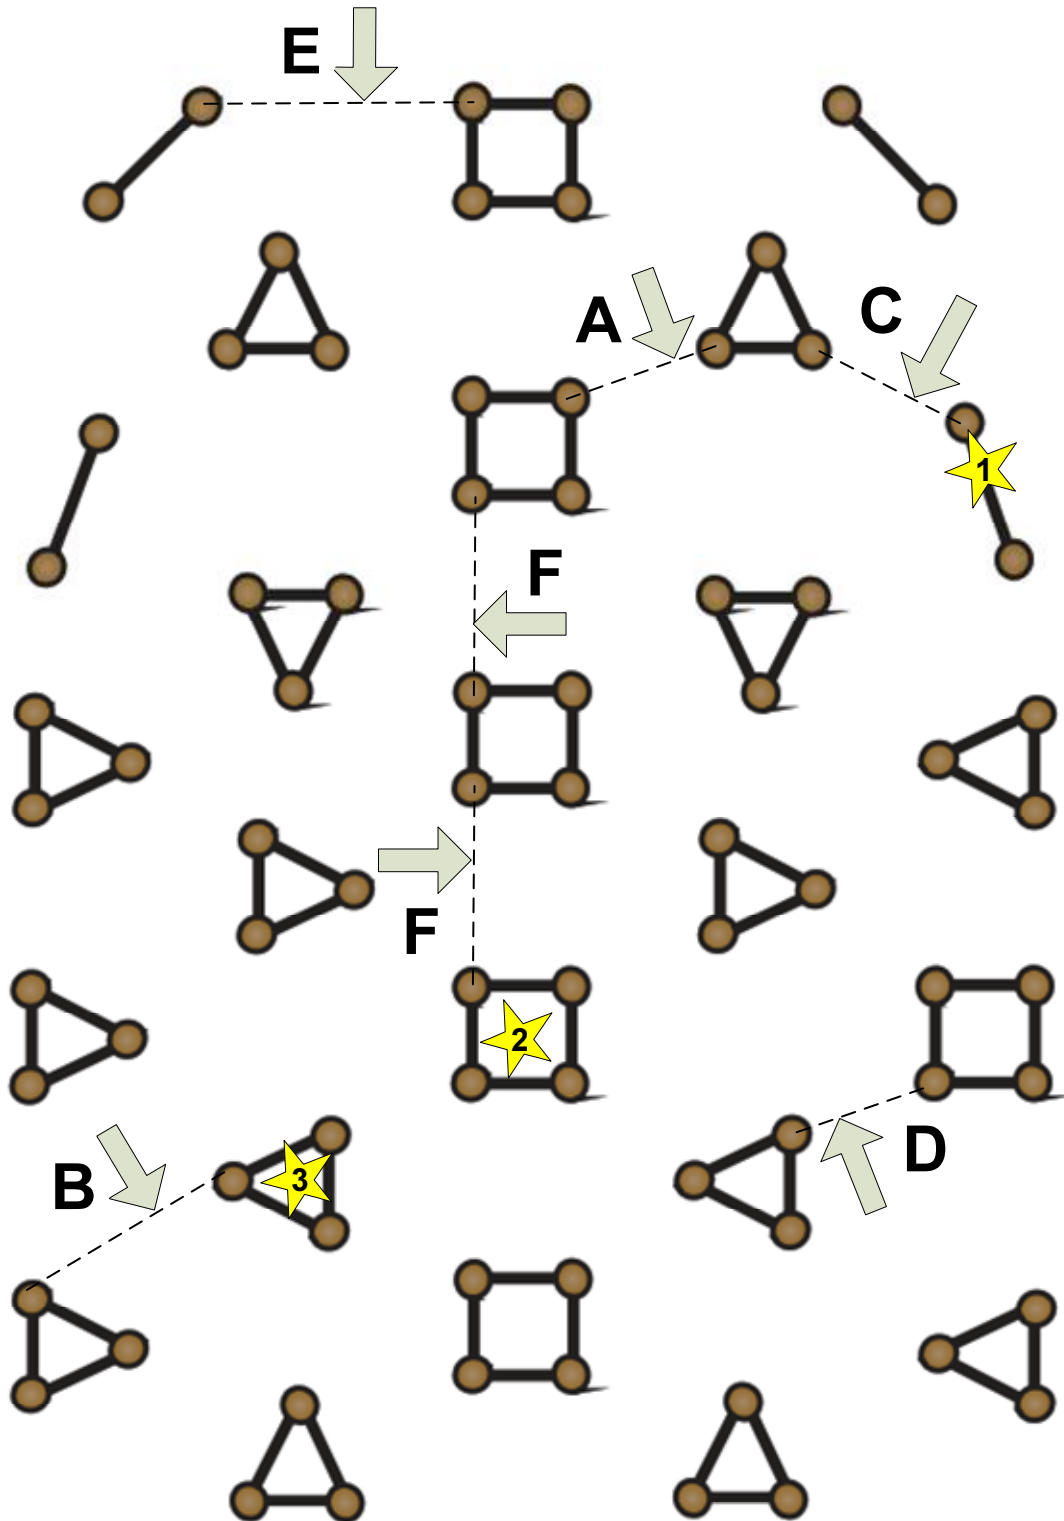

Coursedesign by:
Arjan Kleinjan NED
Josef Heisterkamp GER
Hanne L. de Koning NED

HIPPISCH
CENTRUM
EXLOO ...

CAI 3*/CAI 2*/Para/VIP 2024
27.03.-31.03.2024

Obstacle 4

= 3 Knock Down

Start / Finish

Coursedesign by:
Arjan Kleinjan NED
Josef Heisterkamp GER
Hanne L. de Koning NED