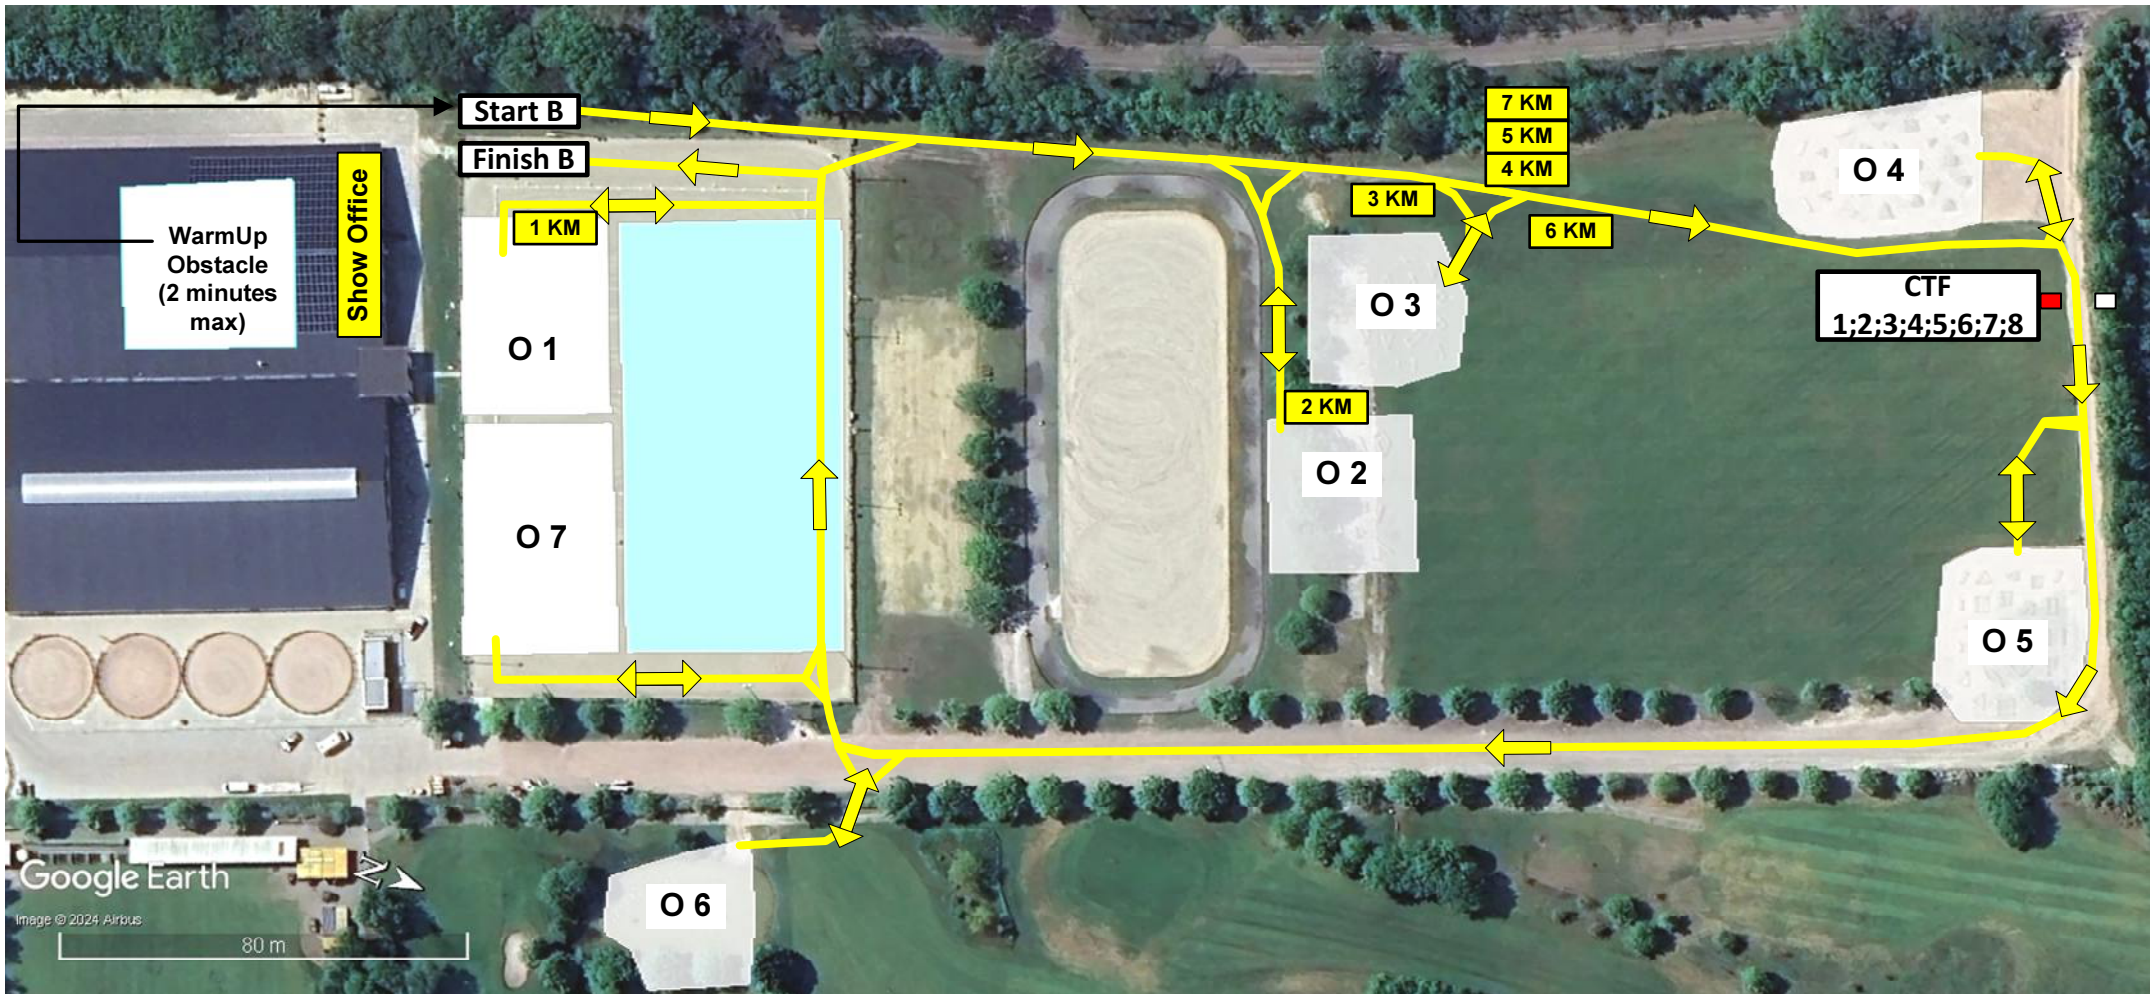

HIPPISCH
CENTRUM
EXLOO ...

CAI 3*/CAI 2*/Para/VIP 2024
27.03.-31.03.2024

Section A all classes

Legende: Start A - CTF1- CTF2 – CTF3 - Finish A – 6350 Meter

Coursedesign by:
Arjan Kleinjan NED
Josef Heisterkamp GER
Hanne L. de Koning NED

**HIPPISCH
CENTRUM
EXLOO...**

**CAI 3*/CAI 2*/Para/VIP 2024
27.03.-31.03.2024**

Section B 3*

**Yellow
KM signs**

**CTF
1 - 8**

Legende: Start B / CTF1 / O1 / 1 KM / CTF2 / O2 / 2 KM / CTF3 / 3 KM / O3 / CTF4 / 4 KM / O4 / CTF5 / 5 KM / CTF6 / O5 / 6 KM / CTF7 / O6 / 7 KM / CTF8 / O7 / Finish B. 7965 Meter.