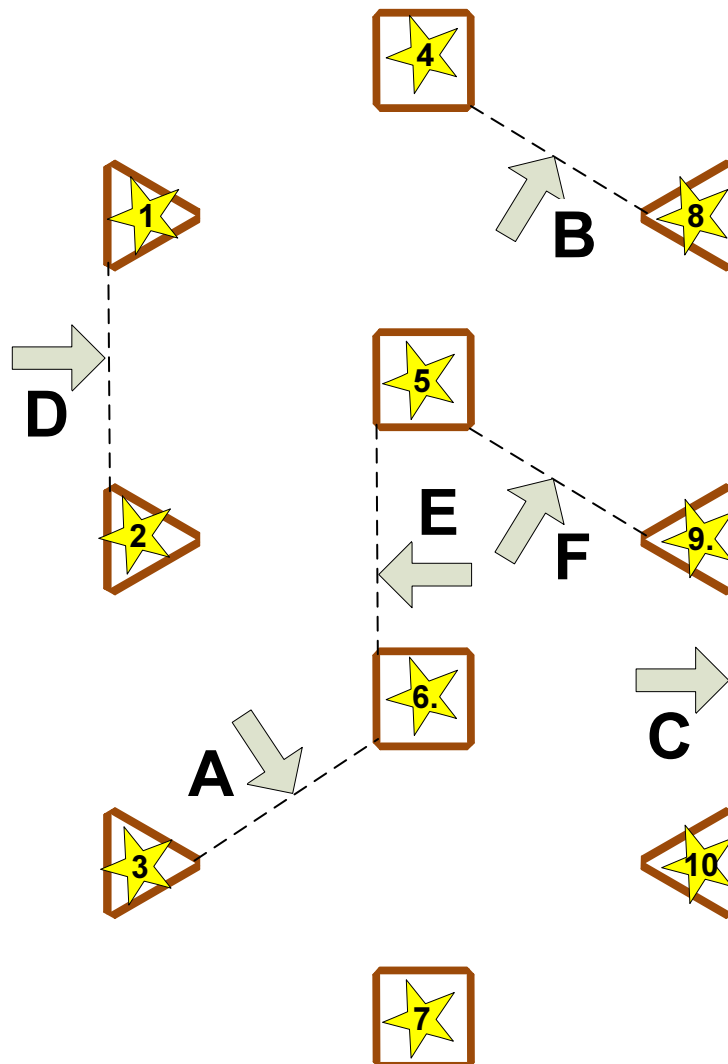

HIPPISCH
CENTRUM
EXLOO ...

CAI 3*/CAI 2*/Para/VIP 2024
27.03.-31.03.2024

Obstacle

Waterbak

CAI2*/Para/VIP only A-E !

 = 5 Knock Down

Coursedesign by:
Arjan Kleinjan NED
Josef Heisterkamp GER
Hanne L. de Koning NED

HIPPISCH
CENTRUM
EXLOO ...

CAI 3*/CAI 2*/Para/VIP 2024
27.03.-31.03.2024

Obstacle **7**

Mainarena 2

 = 10 Knock Down

Coursedesign by:
Arjan Kleinjan NED
Josef Heisterkamp GER
Hanne L. de Koning NED

**HIPPISCH
CENTRUM
EXLOO ...**