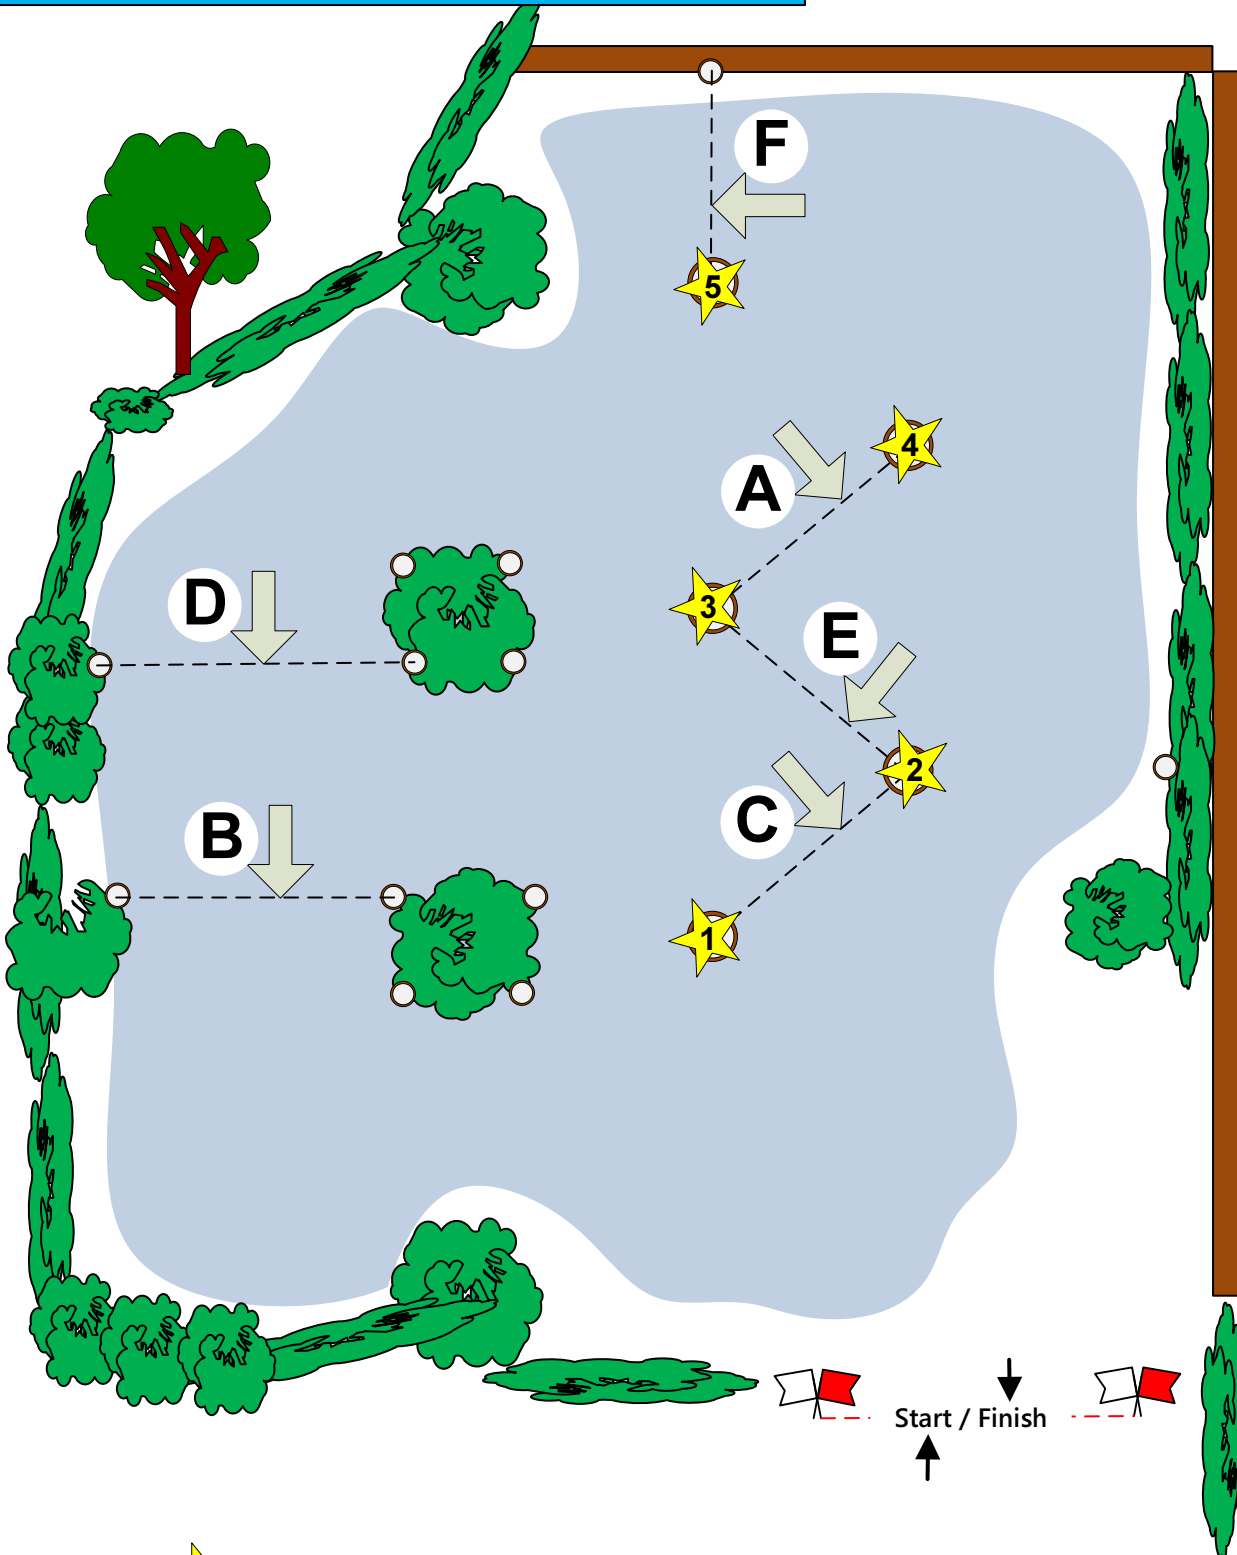

HIPPISCH
CENTRUM
EXLOO ...

CAI 3*/CAI 2*/Para/VIP 2024
27.03.-31.03.2024

Obstacle

Waterbak

CAI2*/Para/VIP only A-E !

 = 5 Knock Down

Coursedesign by:
Arjan Kleinjan NED
Josef Heisterkamp GER
Hanne L. de Koning NED