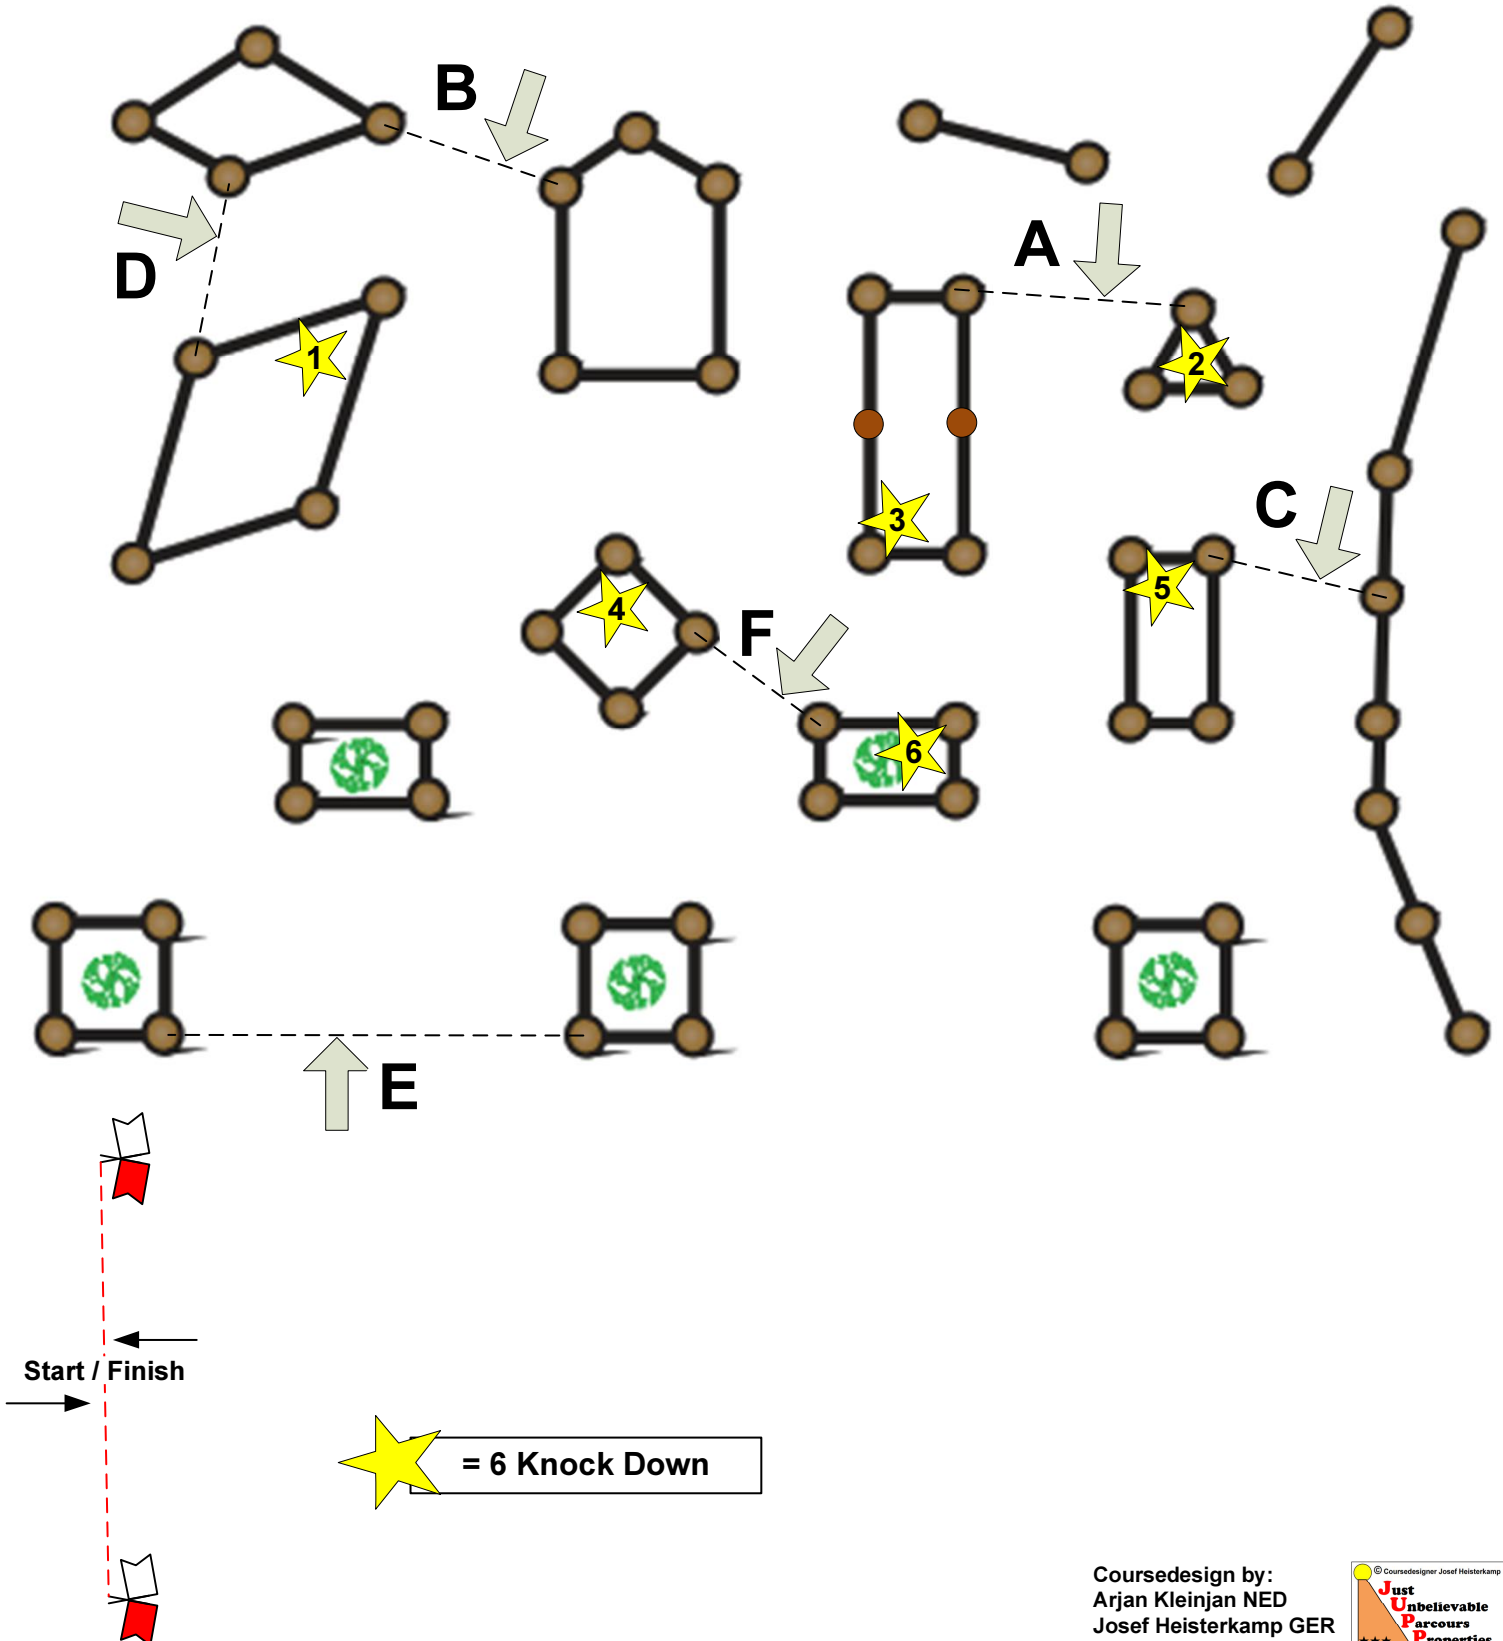

HIPPISCH
CENTRUM
EXLOO ...

CAI 3*/CAI 2*/Para/VIP 2024
27.03.-31.03.2024

0 *bstacle* 2

Only for CAI3* !