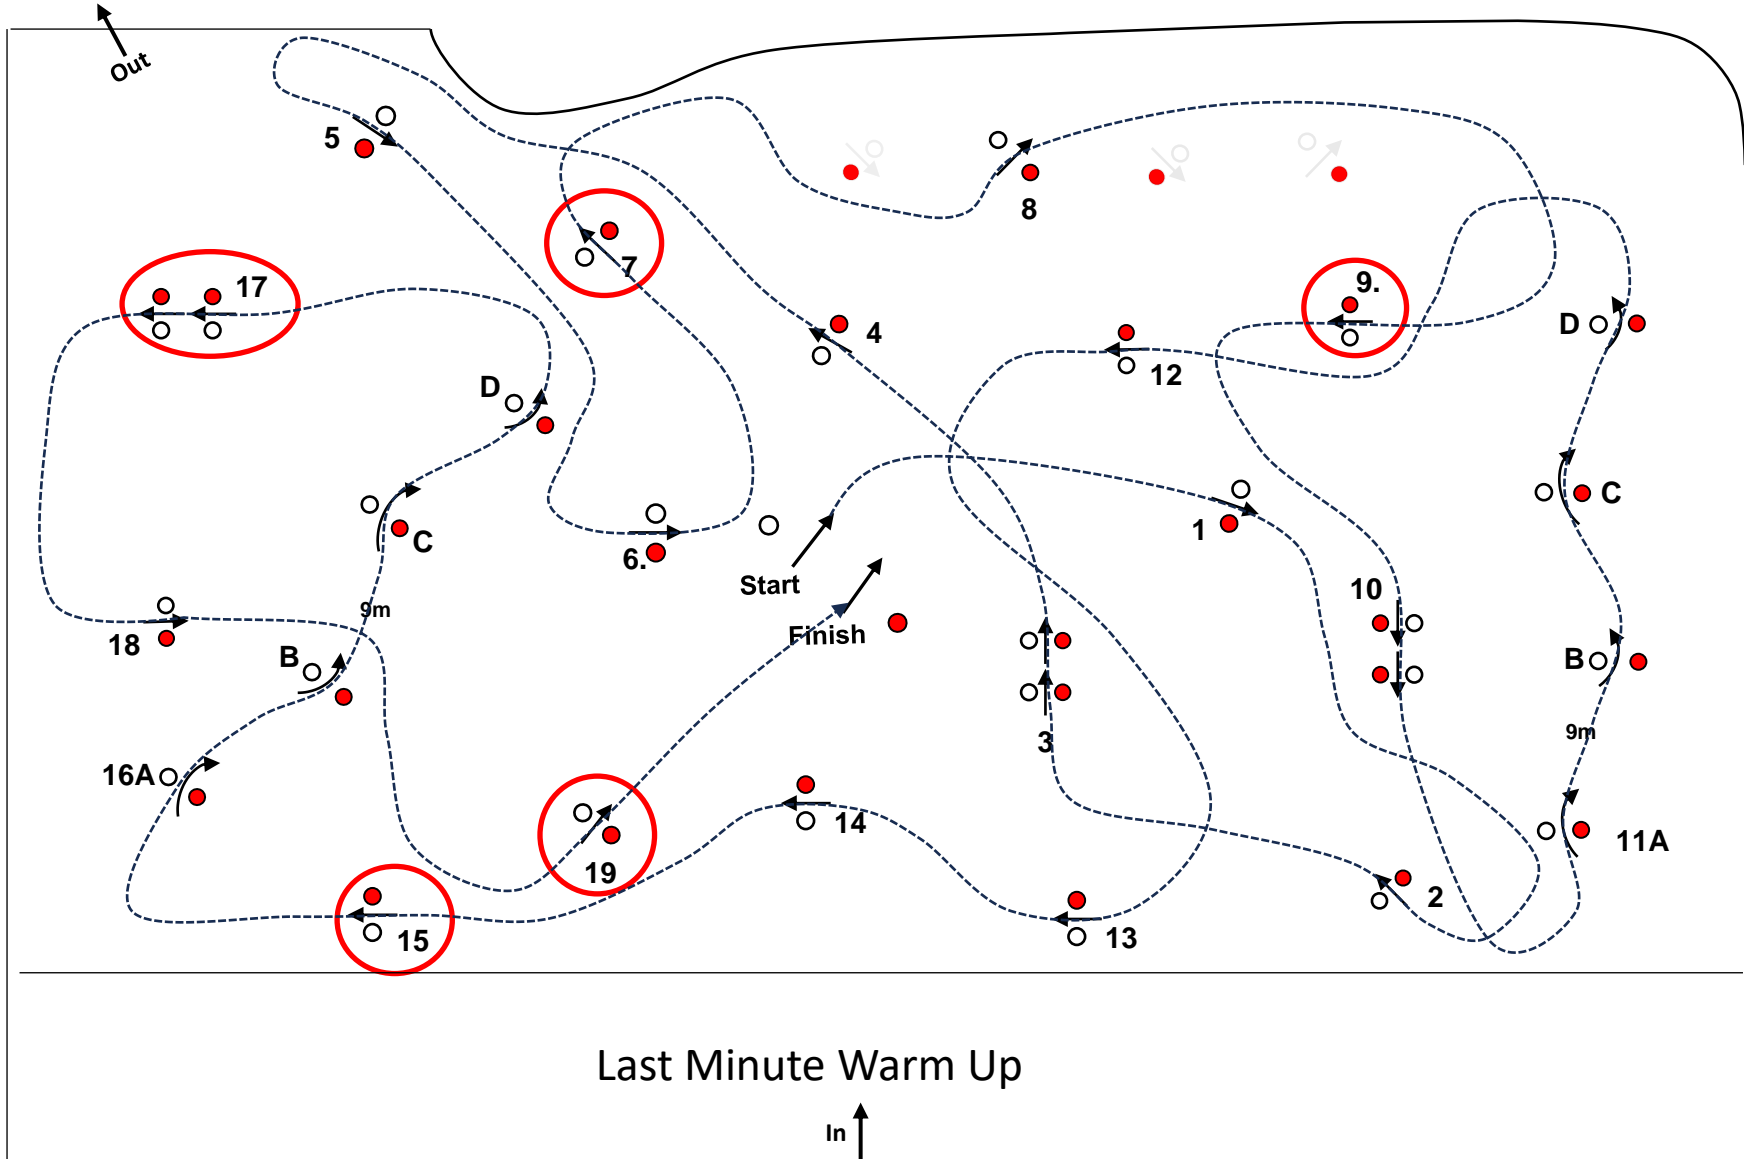

Class Nr.: 5

Obstacle Cone Driving, CAI- 2* P1

Arena 2

Kronenberg, 20.04.2023

FEI-RG : Art. 976

Course Designer : A. Flocke

Class :

Speed :

Length :

Time allowed :

Time Limit :

Obstacles :

Width:

1-Pony

260 m/min

580 m

134 sec.

268 sec.

1 - 19

160 cm (155cm)