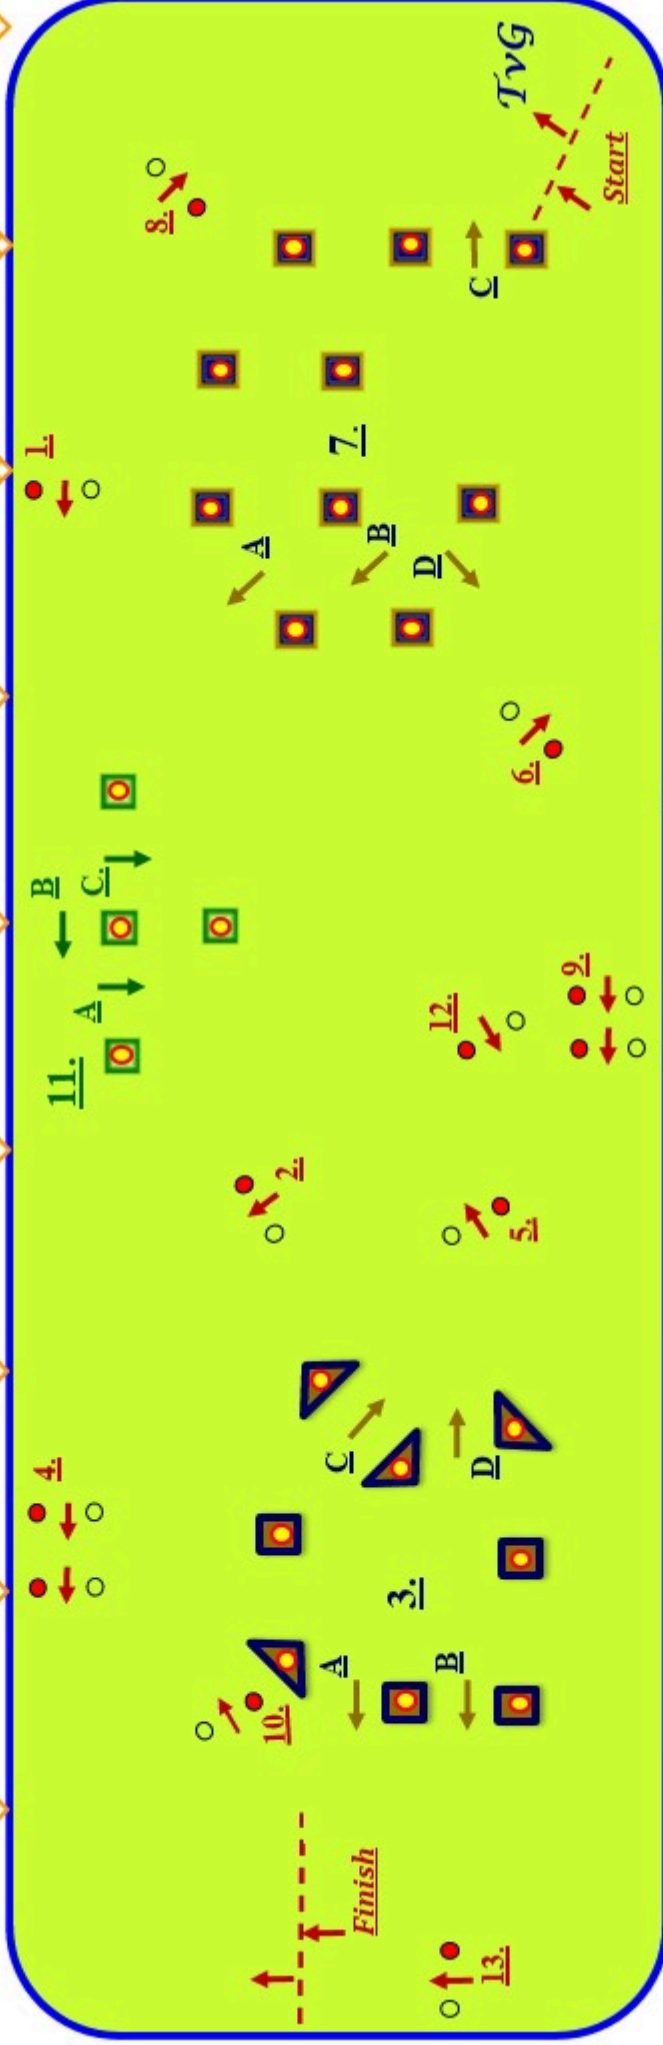

Ruitersportcentrum
Mearge-MEULENDIJKS

Mirjam
HORSE PRODUCTS

Basis parcours Jeugd & 4PA 190 cm.
& 2^e manche andere spannen 170 cm.

E.G.M. – I.M.C. 2023 / 2024.

17 & 18 febr. 2024

Hoefnet

STOERVOER

Specialist in diervoeders

EIke afgereden *bal* telt voor 5 strafseconden.
De start / finish zijn geneutraliseerd tijdens het parcours.

Uit / In

knock down

Chr. van den Heuvel
& Zn b.v.