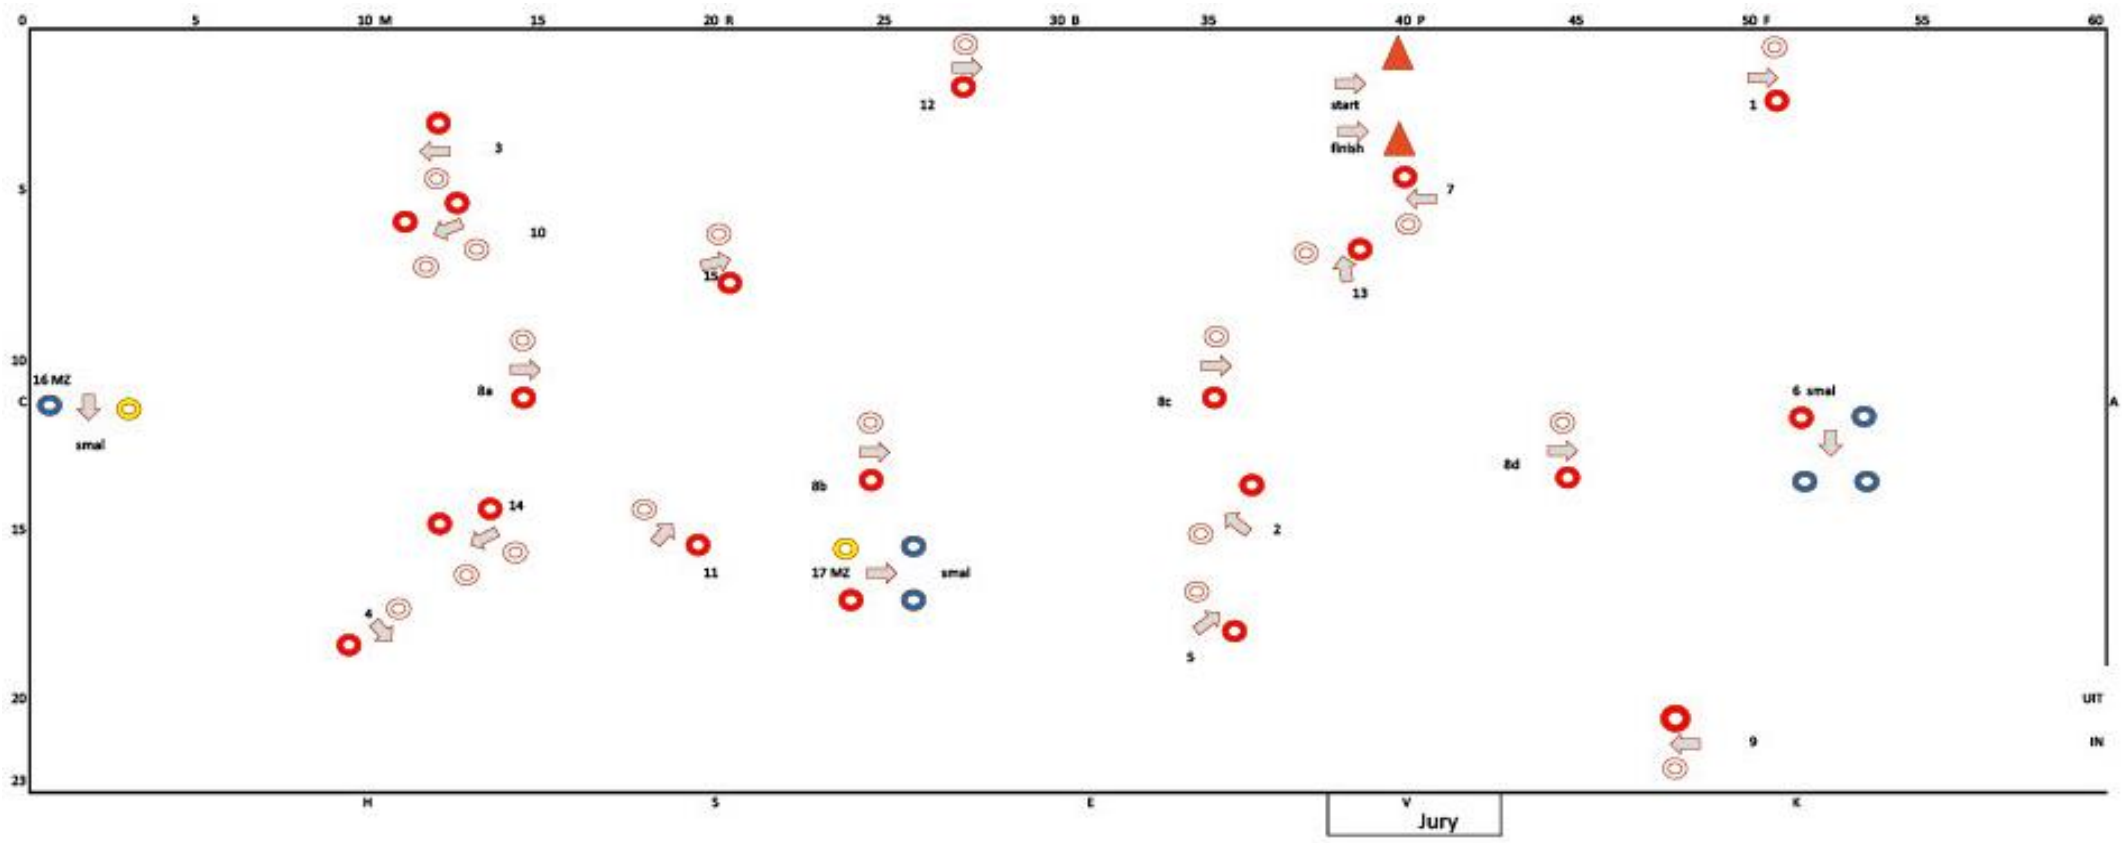

Vaardigheid wedstrijd 4 februari 2024 Rijhal bergharen

Klasse L 1 t/m 15, Klasse M en Z 1 t/m 17

Barrage: 6, 2, 14, 8 abcd, 9, 10, 11