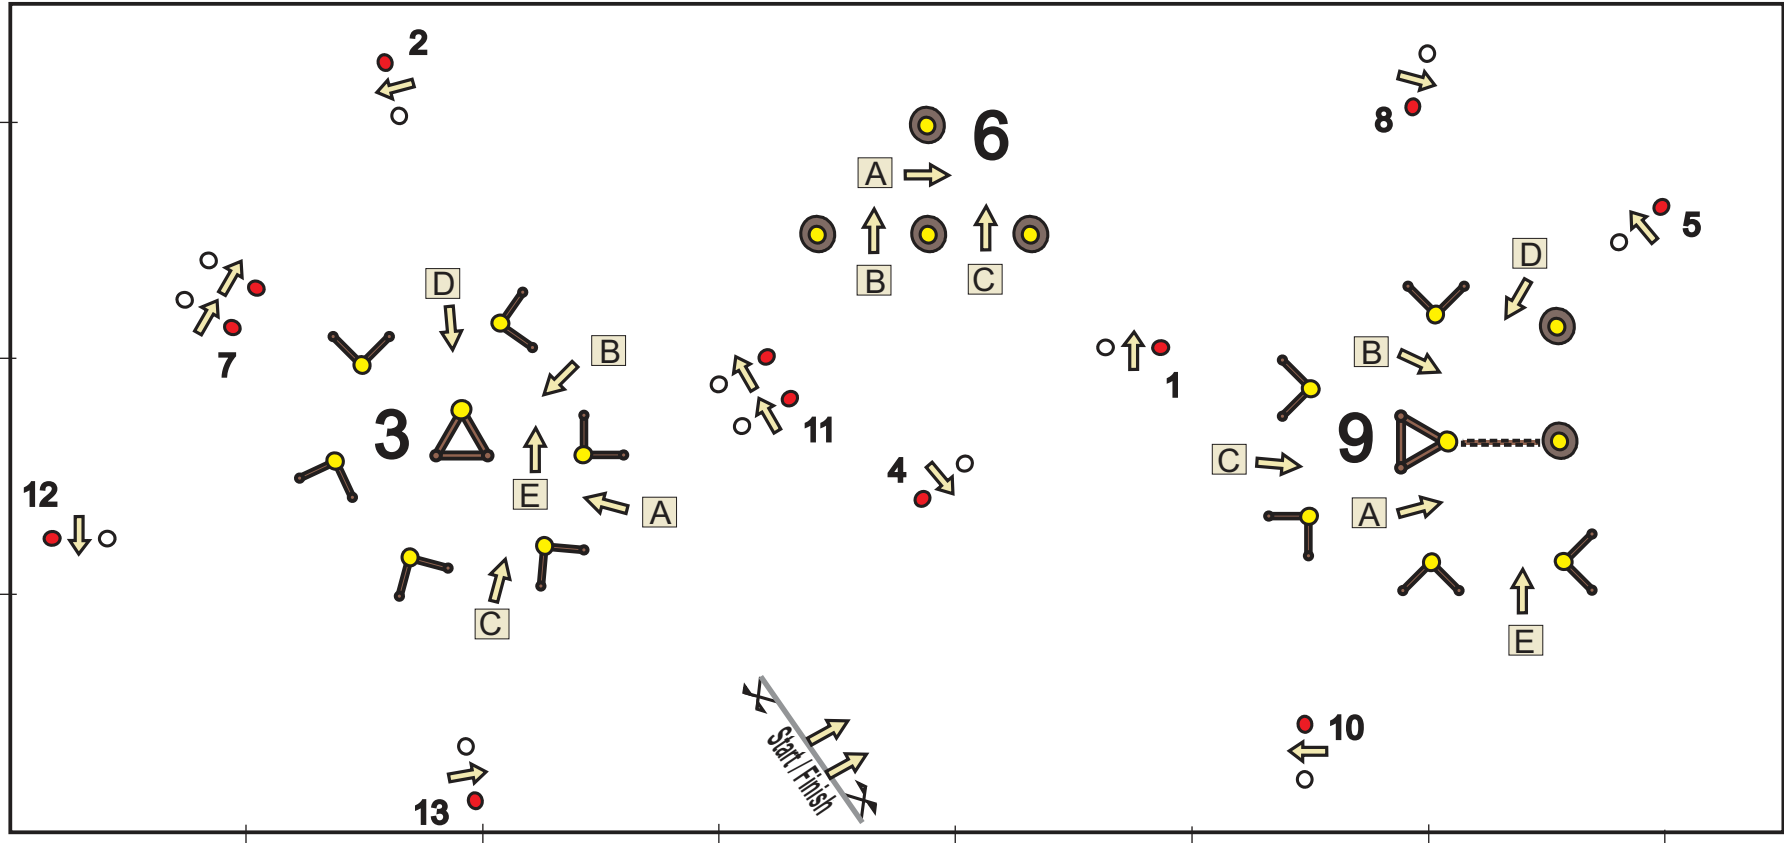

Junior Strijd der Districten 2024 en Strijd der Districten 2024

In / Uit

● = Afrijdbaar element

Jury

Poort 3E, 7 en 9E vervalt voor Junior Strijd der Districten.
(Jeugd gaat van 6 rechtstreeks naar 8)