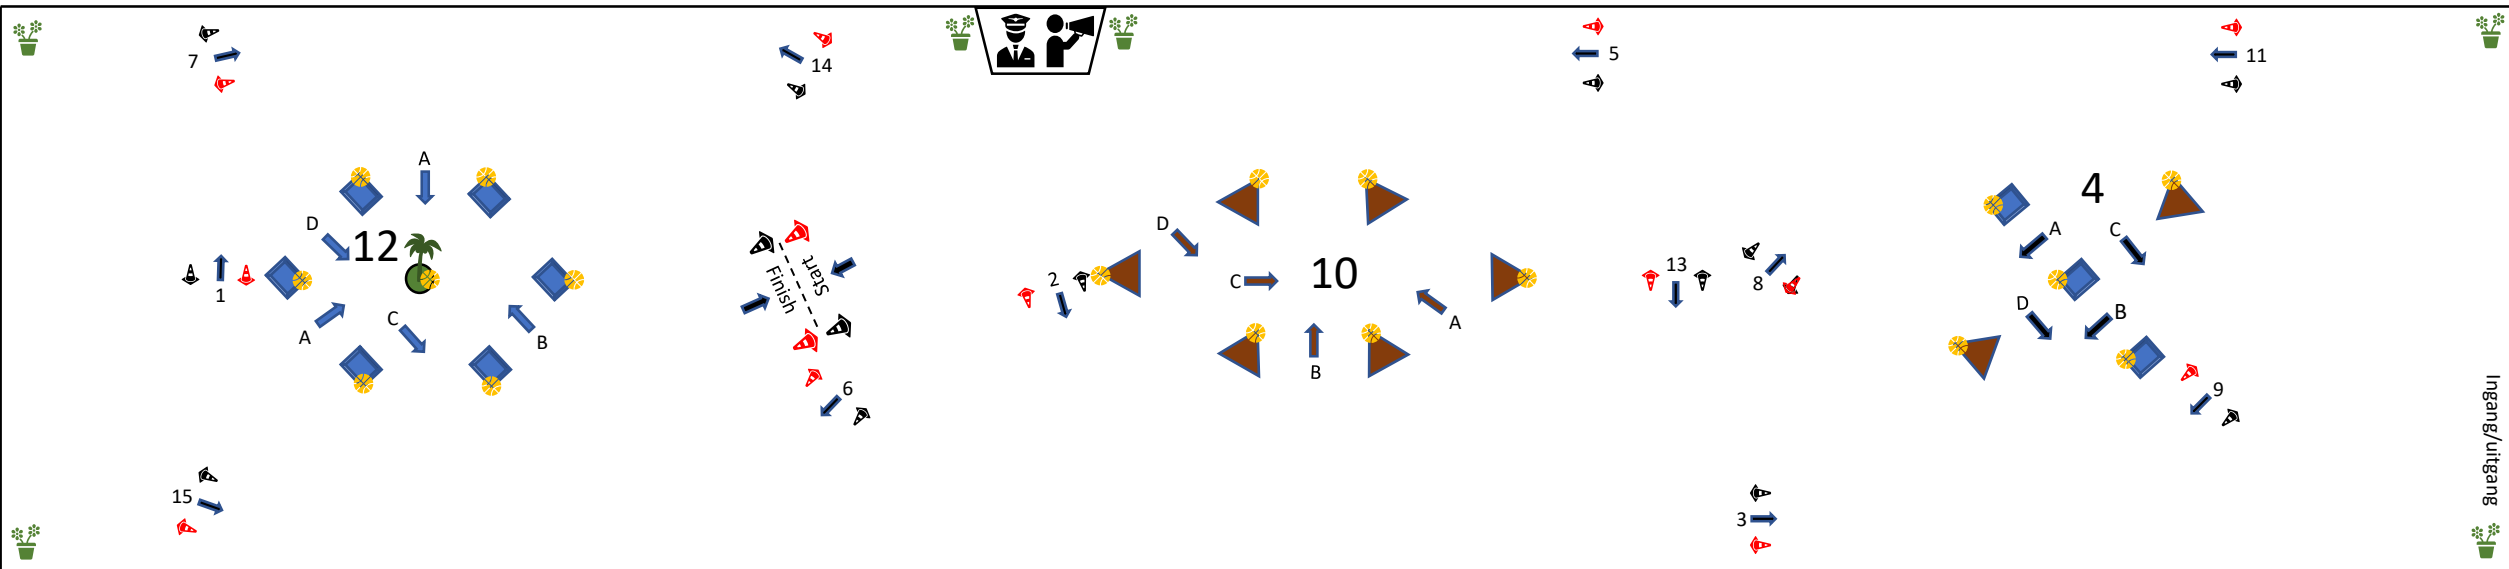

Indoormenmarathon Deil 2024

Vrijdag 23 februari: onder het zadel-parcours
 Zaterdag 24 februari: men-parcours met finale

Parcoursinformatie:

- *onder het zadel 110cm
- *1spanpony, 2spanpony, 1spanpaard 160 cm
- *2spanpaard, langspan pony 170 cm
- *langspanpaard 190 cm
- *Afstand tussen de hinderniselementen: 3200 cm basisparcours / finaleparcours, 2spanpaard, langspan pony 3400 cm / langspan paard 3600 cm.
- *Hoogte sprong = 50 cm
- *bal  , bloembak  , Koudijshekje 

Indoormenmarathon Deil 2024

Zaterdagavond 24 februari: finaleparcours & langspannen.

Parcoursinformatie:

- *onder het zadel 110cm
- *1spanpony, 2spanpony, 1spanpaard 160 cm
- *2spanpaard, langspan pony 170 cm
- *langspanpaard 190 cm
- *Afstand tussen de hinderniselementen: 3200 cm basisparcours / finaleparcours, 2spanpaard, langspan pony 3400 cm / langspan paard 3600 cm.
- *Hoogte sprong = 50 cm
- *bal  , bloembak  , Koudijshekje 