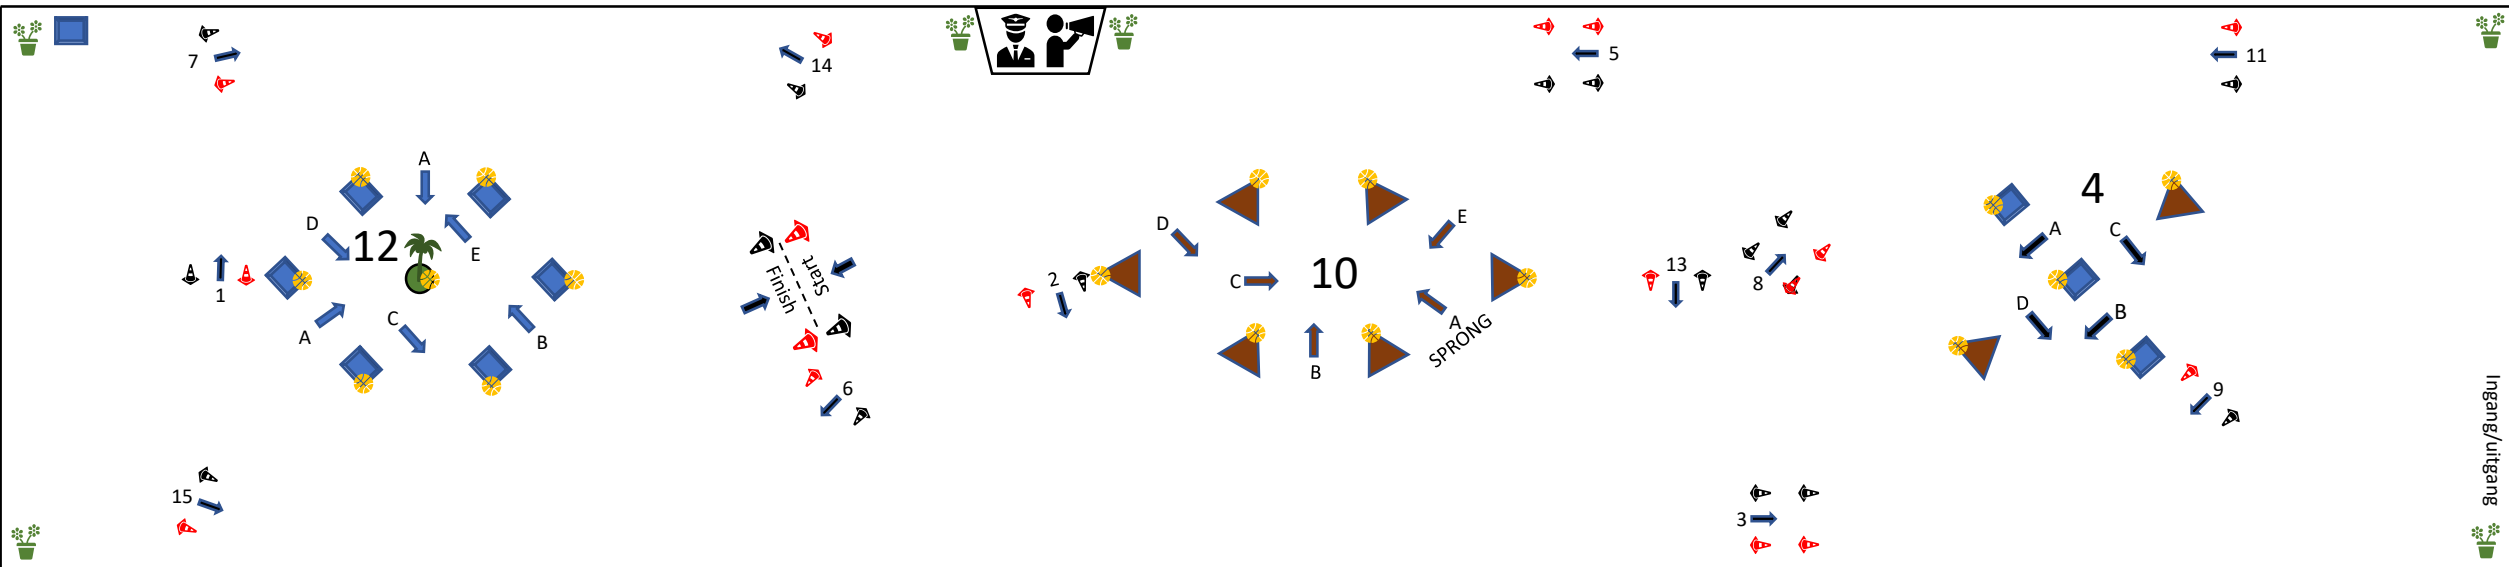

Indoormenmarathon Deil 2024

Vrijdag 23 februari: onder het zadel-parcours
 Zaterdag 24 februari: men-parcours met finale

Parcoursinformatie:

- *onder het zadel 110cm
- *1spanpony, 2spanpony, 1spanpaard 160 cm
- *2spanpaard, langspan pony 170 cm
- *langspanpaard 190 cm
- *Afstand tussen de hinderniselementen: 3200 cm basisparcours / finaleparcours, 2spanpaard, langspan pony 3400 cm / langspan paard 3600 cm.
- *Hoogte sprong = 50 cm
- *bal  , bloembak  , Koudijshekje 

Indoormenmarathon Deil 2024

Zaterdagavond 24 februari: finaleparcours & langspannen.

Parcoursinformatie:

- *onder het zadel 110cm
- *1spanpony, 2spanpony, 1spanpaard 160 cm
- *2spanpaard, langspan pony 170 cm
- *langspanpaard 190 cm
- *Afstand tussen de hinderniselementen: 3200 cm basisparcours / finaleparcours, 2spanpaard, langspan pony 3400 cm / langspan paard 3600 cm.
- *Hoogte sprong = 50 cm
- *bal  , bloembak  , Koudijshekje 