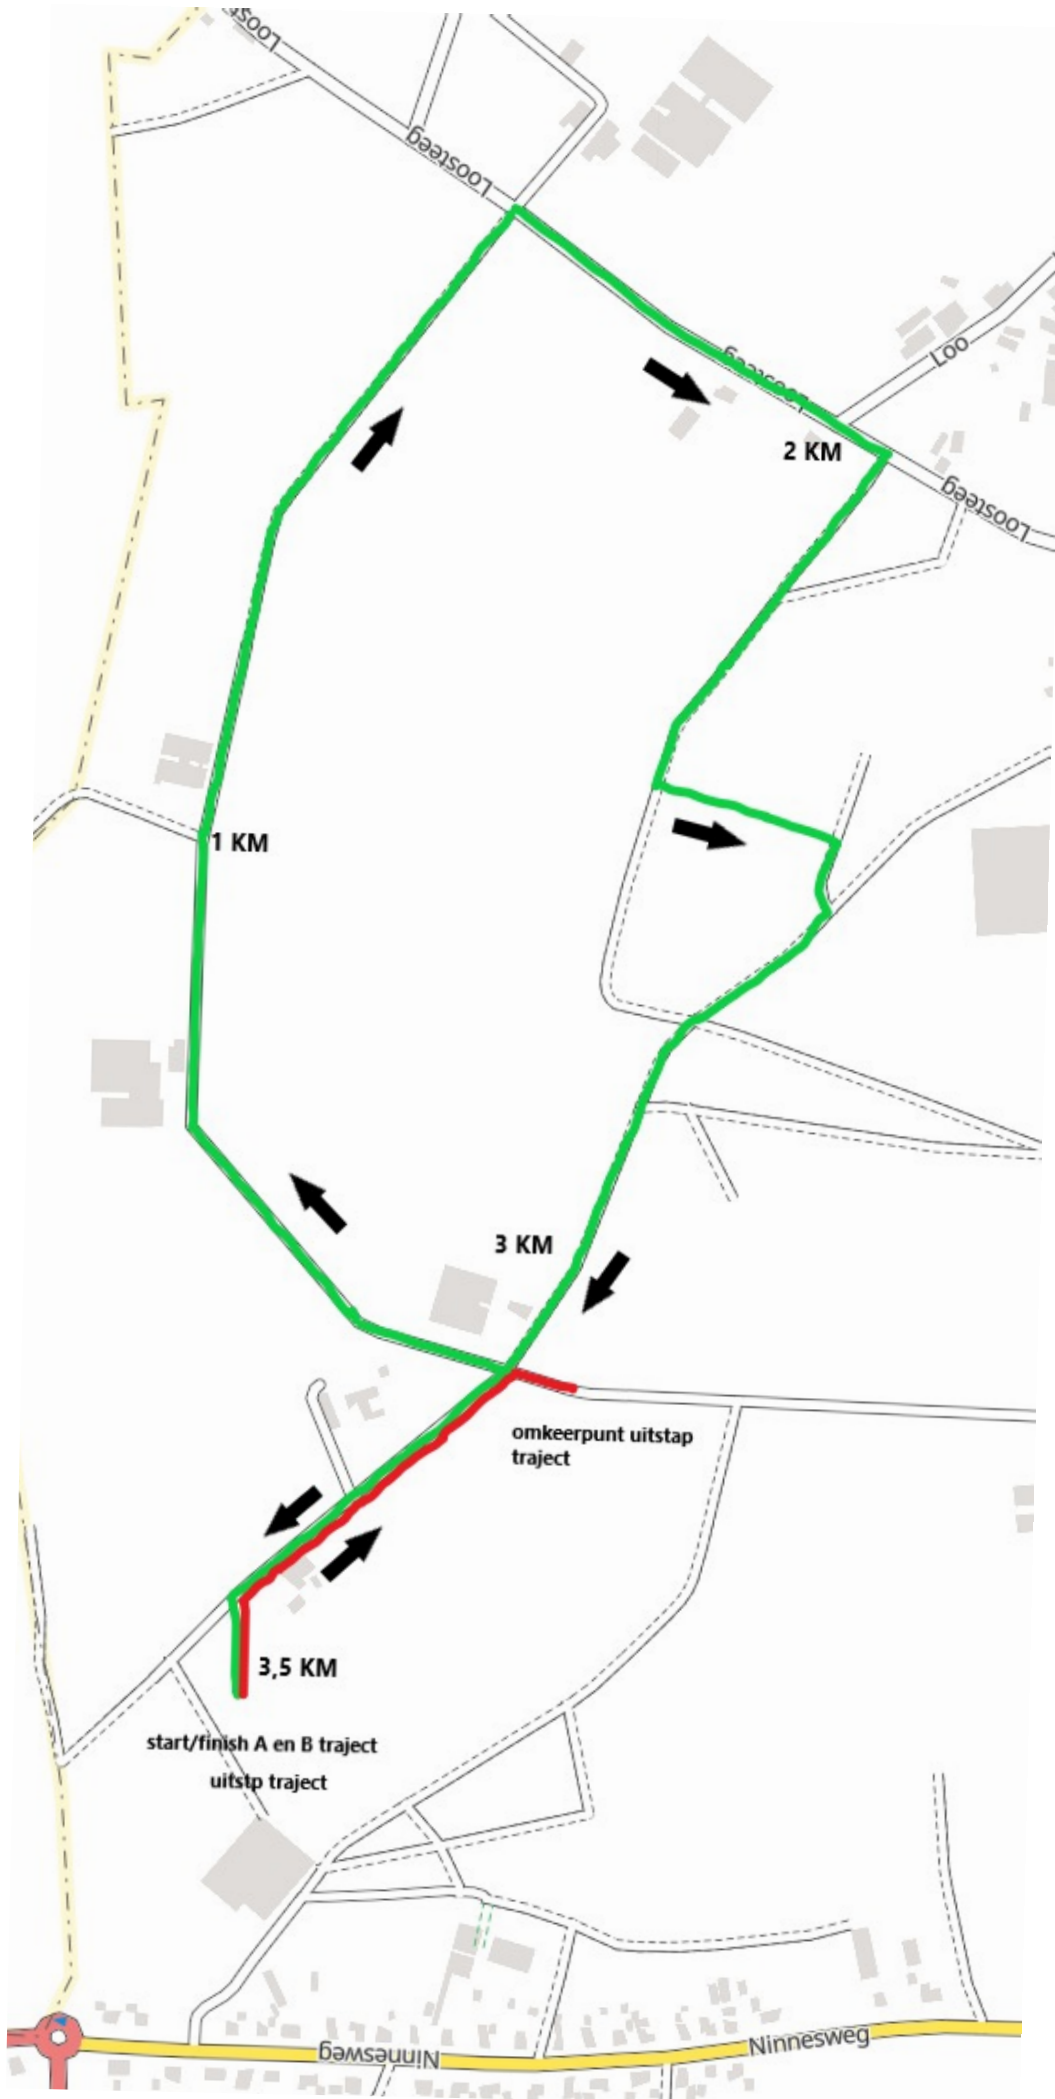

### Mededelingen:

- Traject **A** en **B** zullen geklokt worden en deze tellen mee voor de uitslag.
- De startvolgorde van het **A**-Traject zoals vermeld op de startlijst is ook de volgorde voor het B-Traject!!
- **H1** is een vaardigheid ( $\pm 600m$ ) waar een max. toegestane tijd per klasse wordt gehanteerd. Binnen de tijd is foutloos exclusief strafpunten afgereden ballen. De toegestane tijd per klasse wordt bij de briefing gemeld. Kegelpoorten worden op een vaste breedte gezet t.w. 155 cm. Heeft u een koets breder dan 130 cm meldt dit dan aan de wedstrijdleiding. Groom mag staan!
- **Klasse L en Impuls rijden alle hindernissen alleen poort A t/m E. Poort F is geneutraliseerd en dus vrij.**

Angeline Steijvers  
Menvereniging Peel en Maas

A traject en uitstap

Start/Finish  
A+B trajet

- FINISH 6
- START 6
- FINISH 5
- START 5
- FINISH 4
- START 4
- FINISH 3
- START 3
- FINISH 2
- START 2
- FINISH 1
- START 1
- FINISH 0
- START 0