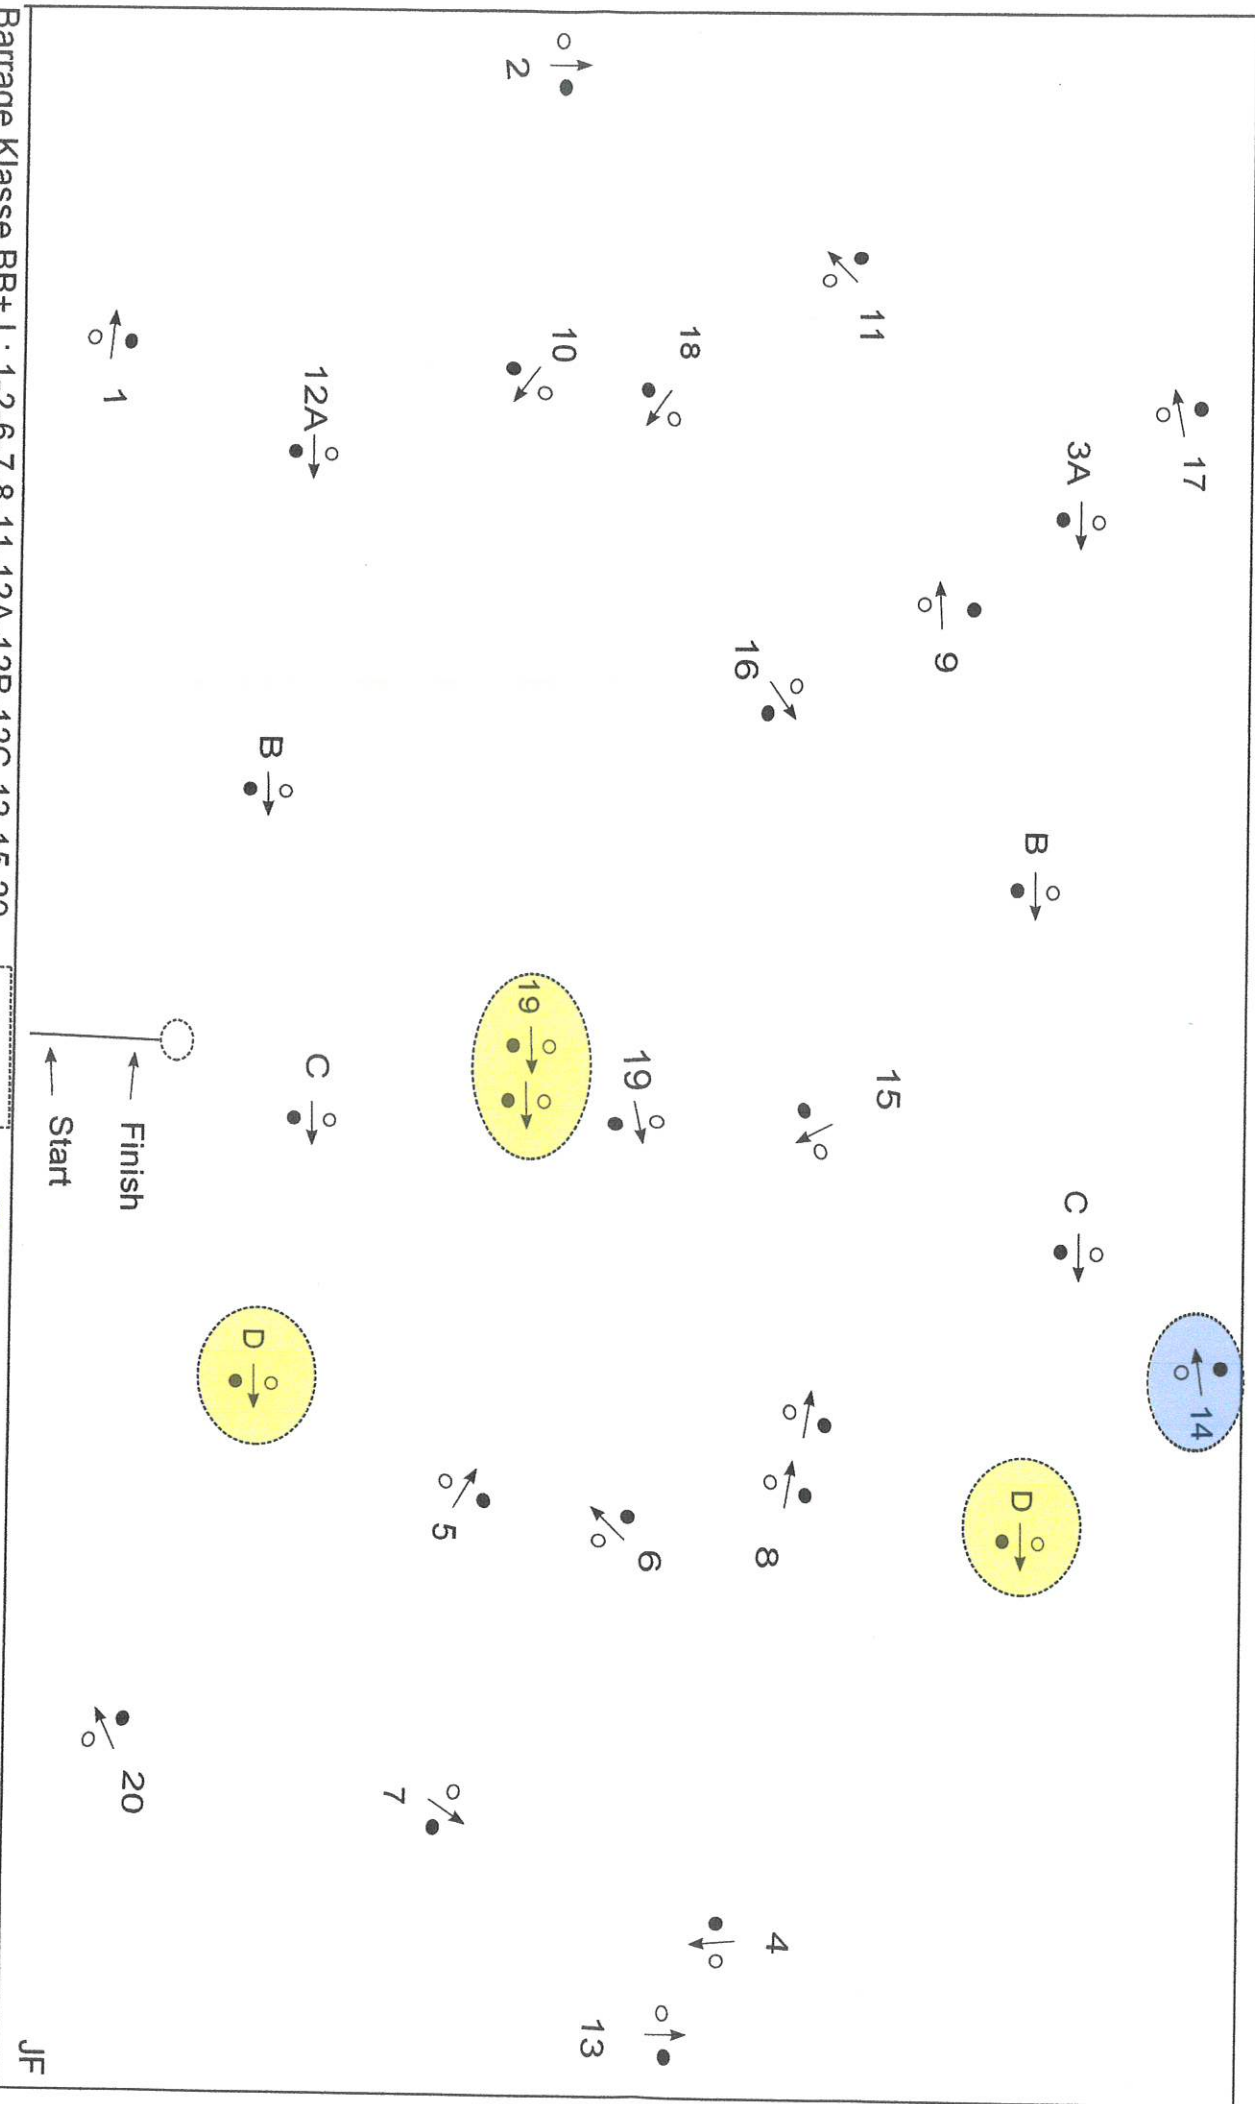

Vaardigheid Nieuw en Sint Joostland 20-4-2024 Klasse BB-L-M-Z en ZZ

Barrage Klasse BB+ L: 1-2-6-7-8-11-12A-12B-12C-13-15-20

Barrage Klasse M-Z-ZZ: 1-2-6-7-8-11-12A-12B-12C-12D-13-15-20

Jury

Alleen voor klasse M, Z en ZZ

Versmalde poort - 5 CM.