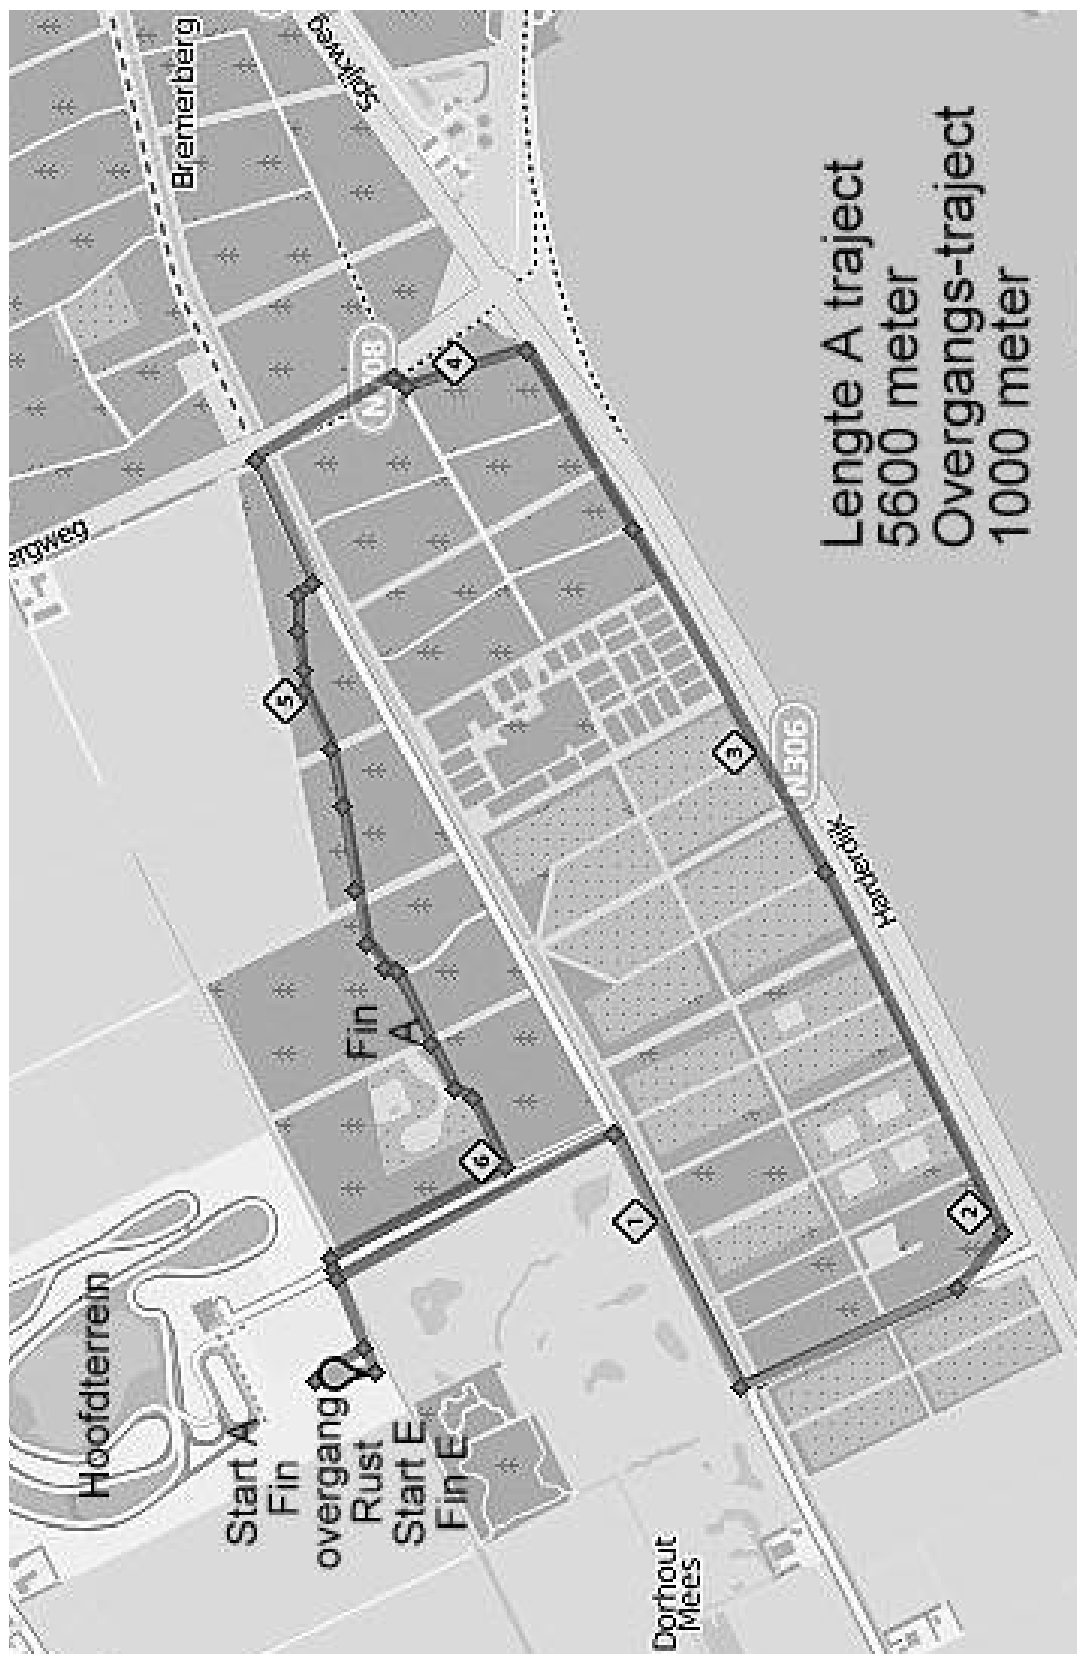

FLEVOMENDAGEN 2013

MARATHON - TRAJECT A en overgangstraject

FLEVOMENDAGEN 2013

MARATHON – TRAJECT E

start E traject , Hind 1 fin H1 =1km, Hind 2, 130 m na H2 = 2km, vd 1 in chiller, start H 3 = 3km, Hind 3, 130 m na H 4 = 4km, Hind 4, Hind 5 fin H5 = 5km, Hind 6, 200m na H6 vd 2 en 6 km, 6100meter Fin klasse 123. Klasse 4 naast fiin klasse 123 links naar H 7, Hind 7, fin H7 6,7 km, na 200m na H7 vd3 en finish E op 7 km