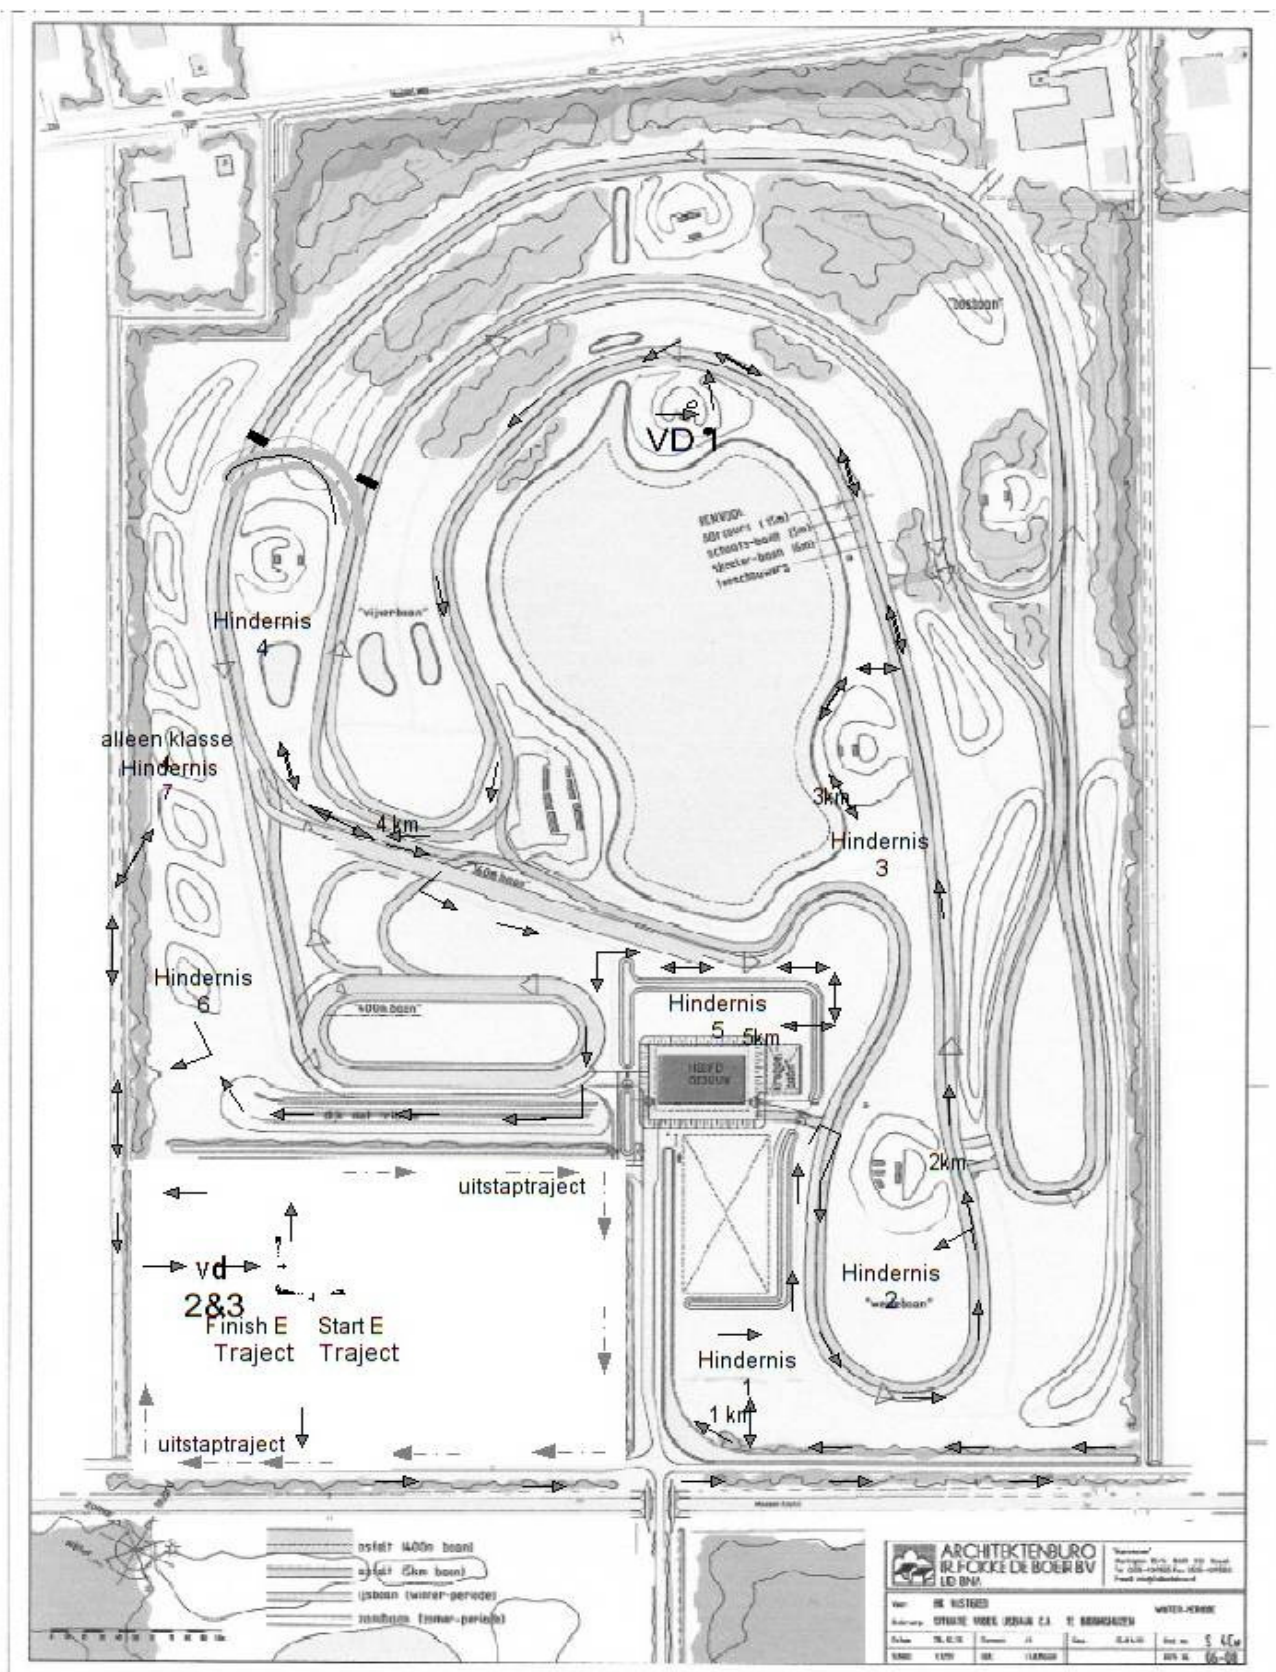

FLEVOMENDAGEN 2013

MARATHON - TRAJECT A en overgangstraject

FLEVOMENDAGEN 2013

MARATHON – TRAJECT E

start E traject , Hind 1 fin H1 =1km, Hind 2, 130 m na H2 = 2km, vd 1 in chiller, start H 3 = 3km, Hind 3, 130 m na H 4 = 4km, Hind 4, Hind 5 fin H5 = 5km, Hind 6, 200m na H6 vd 2 en 6 km, 6100meter Fin klasse 123. Klasse 4 naast fiin klasse 123 links naar H 7, Hind 7, fin H7 6,7 km, na 200m na H7 vd3 en finish E op 7 km

FLEVOMENDAGEN 2013

MARATHON – HINDERNIS 1

MARATHON – HINDERNIS 2

FLEVOMENDAGEN 2013

MARATHON – HINDERNIS 3

MARATHON – HINDERNIS 4

FLEVOMENDAGEN 2013

MARATHON – HINDERNIS 5