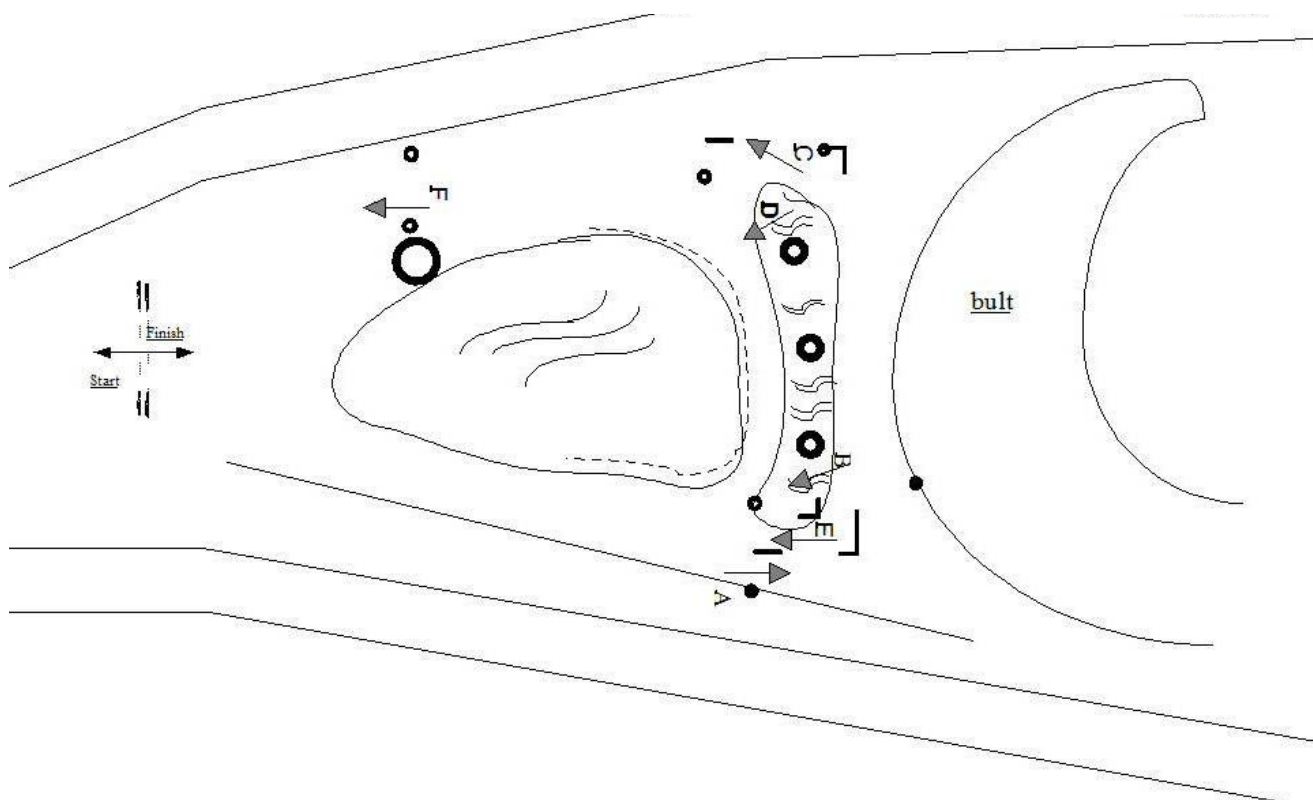

MARATHON – HINDERNIS 4