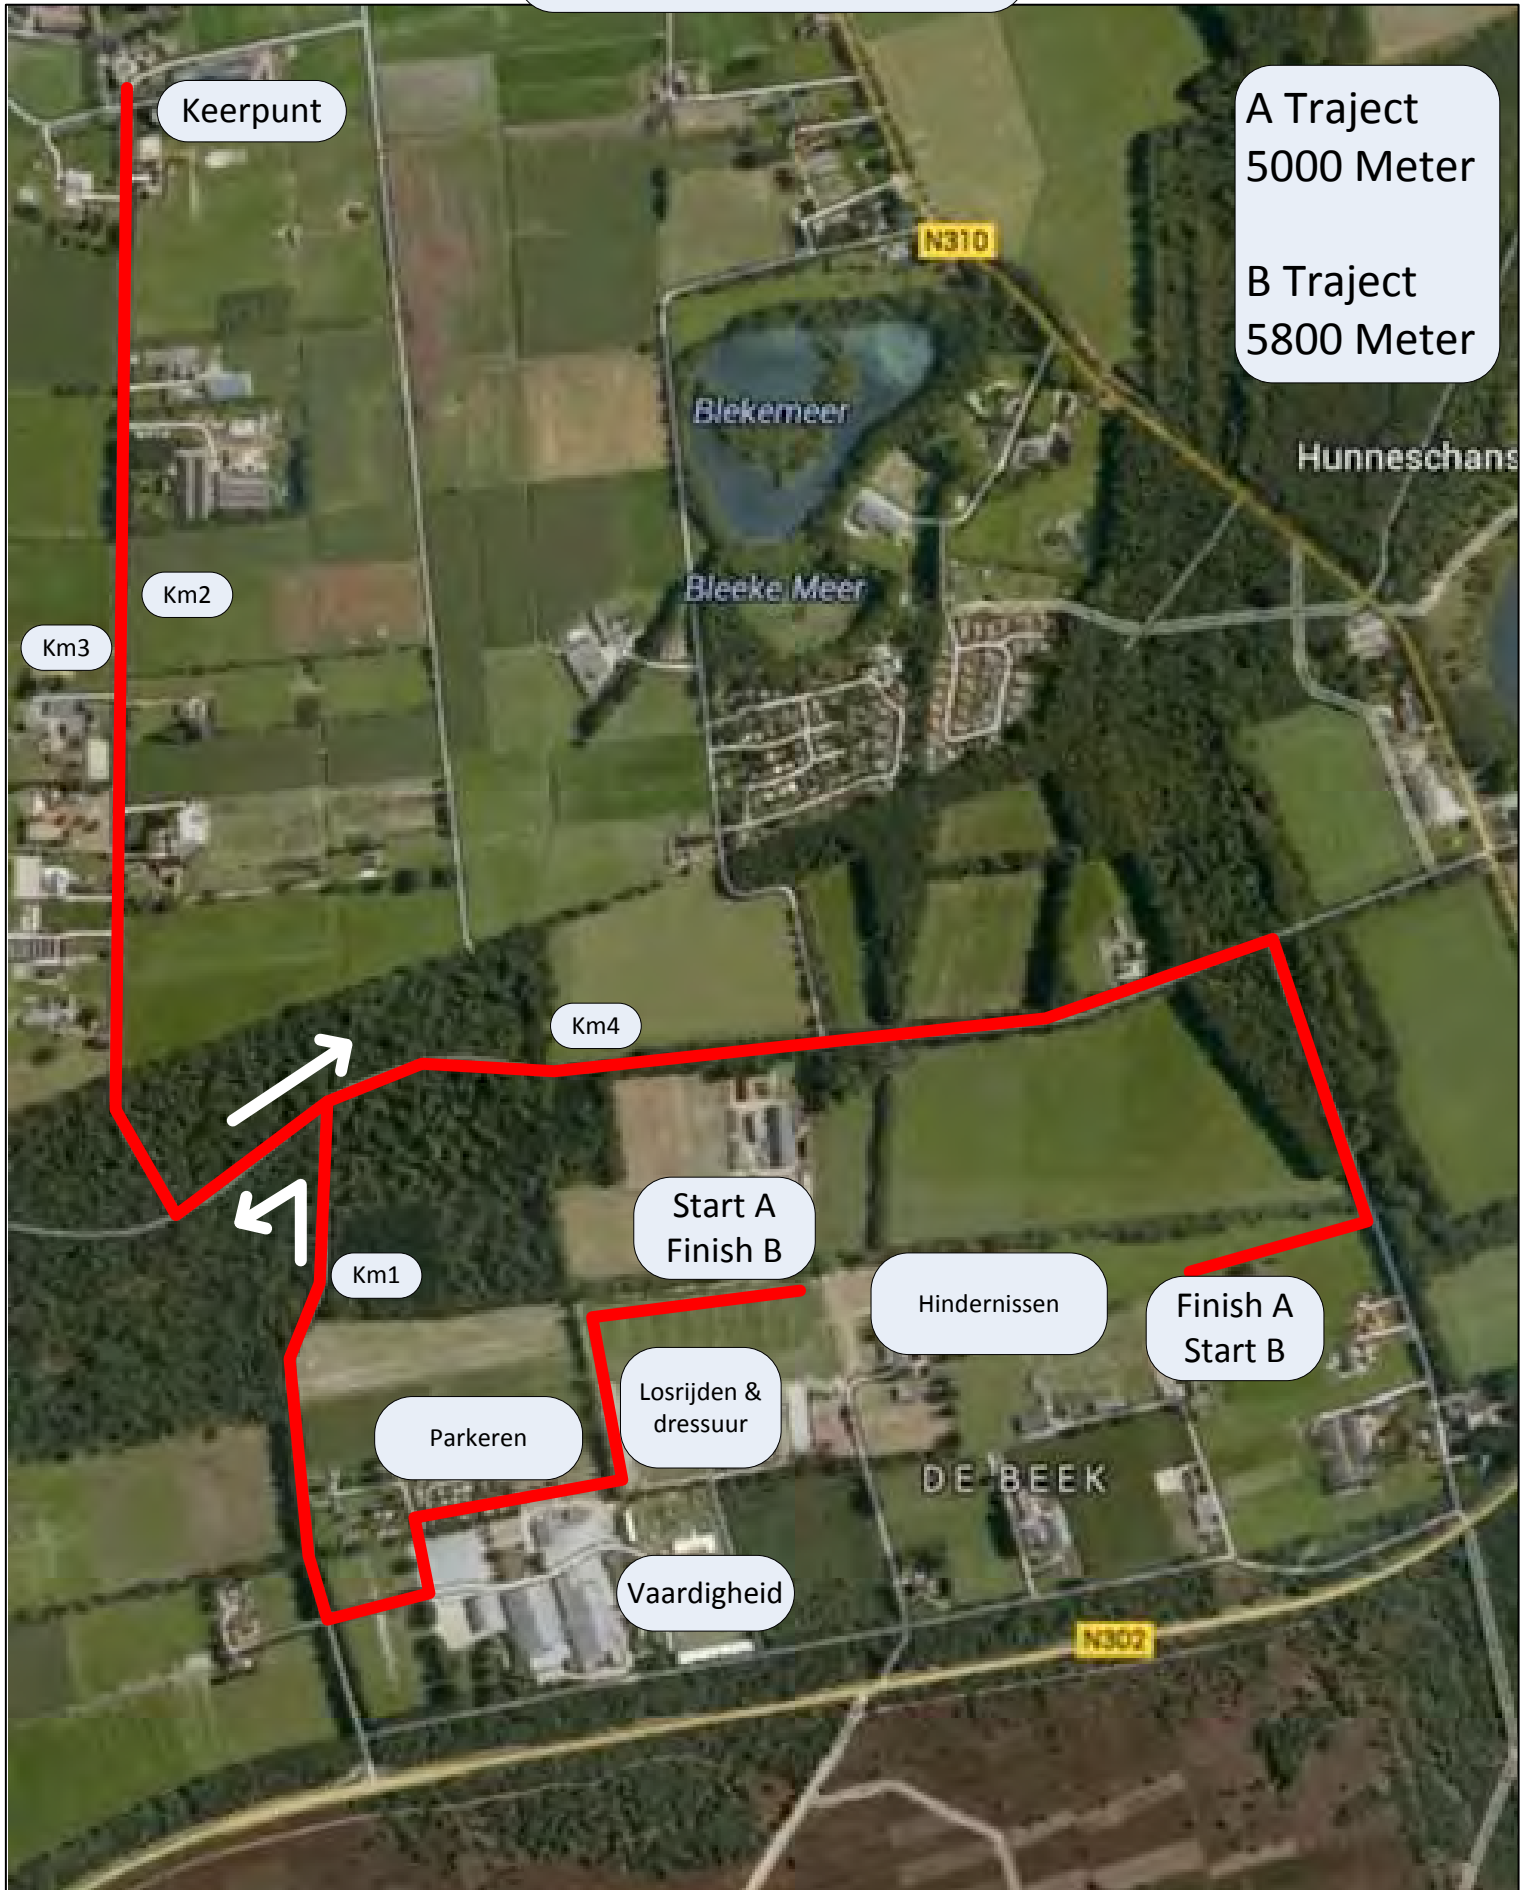

# Terrein overzicht Ermelo A

Keerpunt

A Traject  
5000 Meter

B Traject  
5800 Meter

Blekemeer

Bleeke Meer

Hunneschans

Km2

Km3

Km4

Start A  
Finish B

Hindernissen

Finish A  
Start B

Km1

Parkeren

Losrijden &  
dressuur