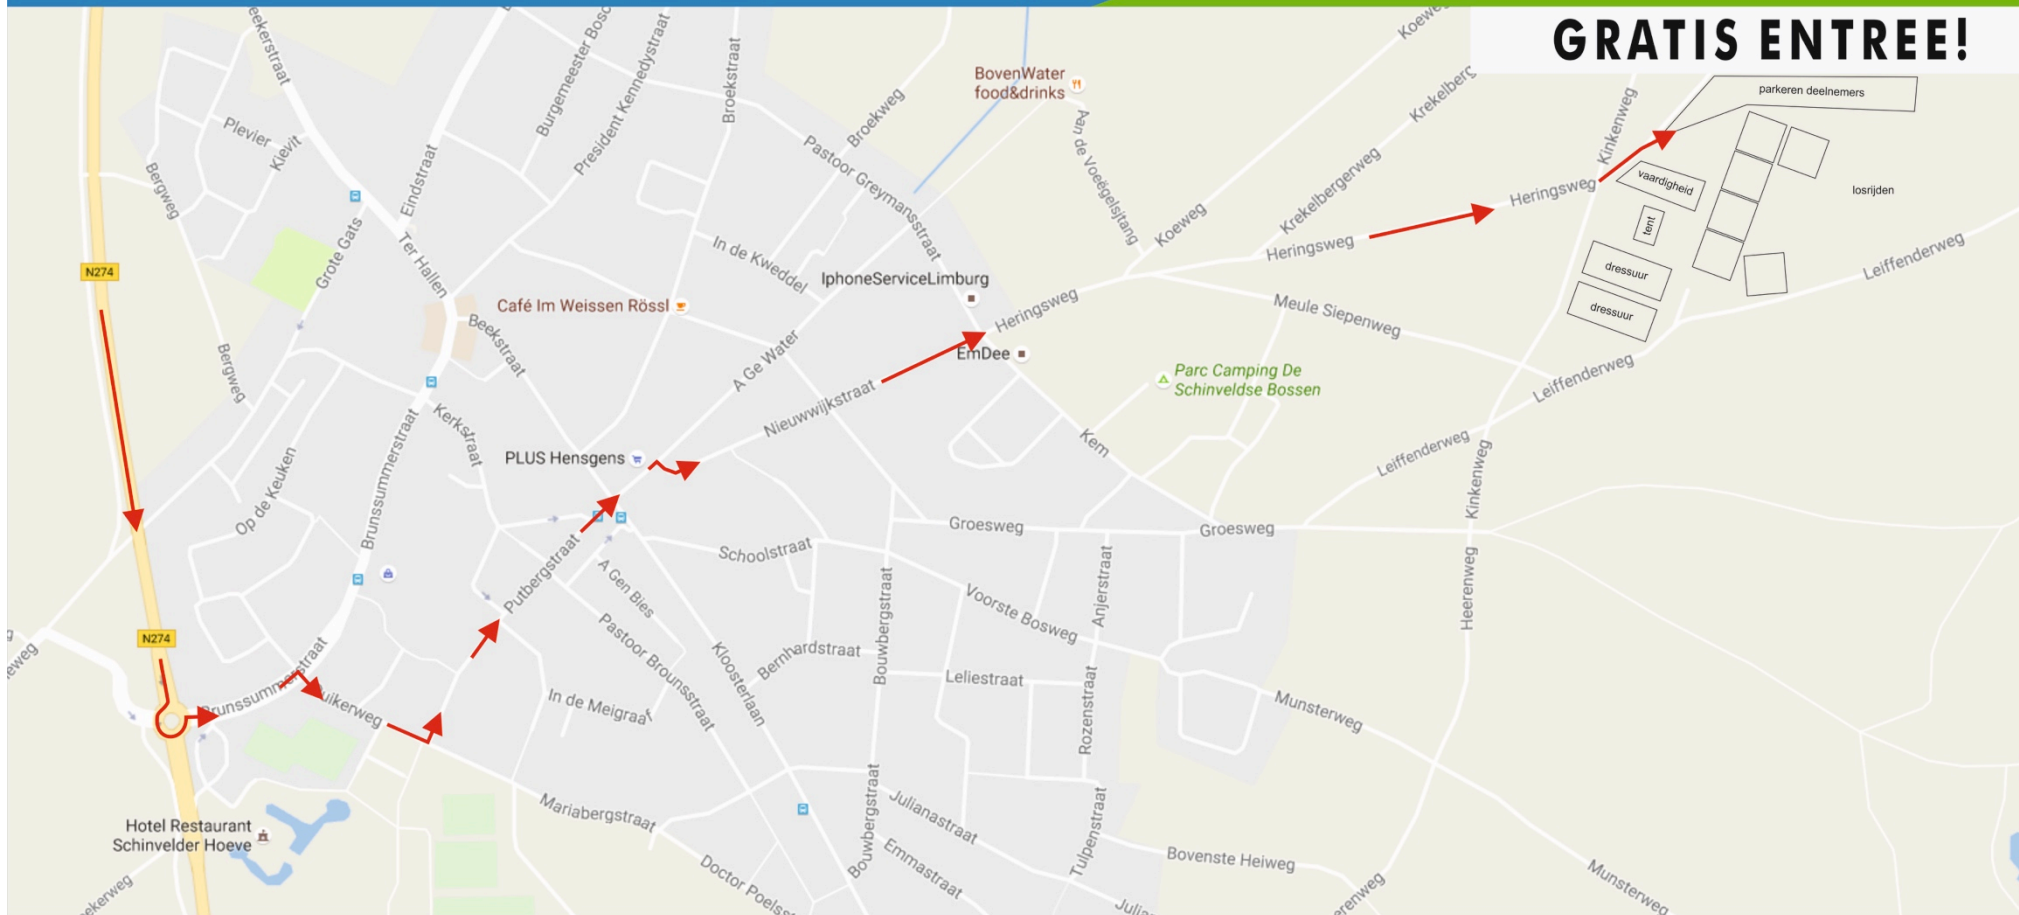

Routebeschrijving

Schinveldse Paardendagen

GRATIS ENTREE!

mede mogelijk gemaakt door: