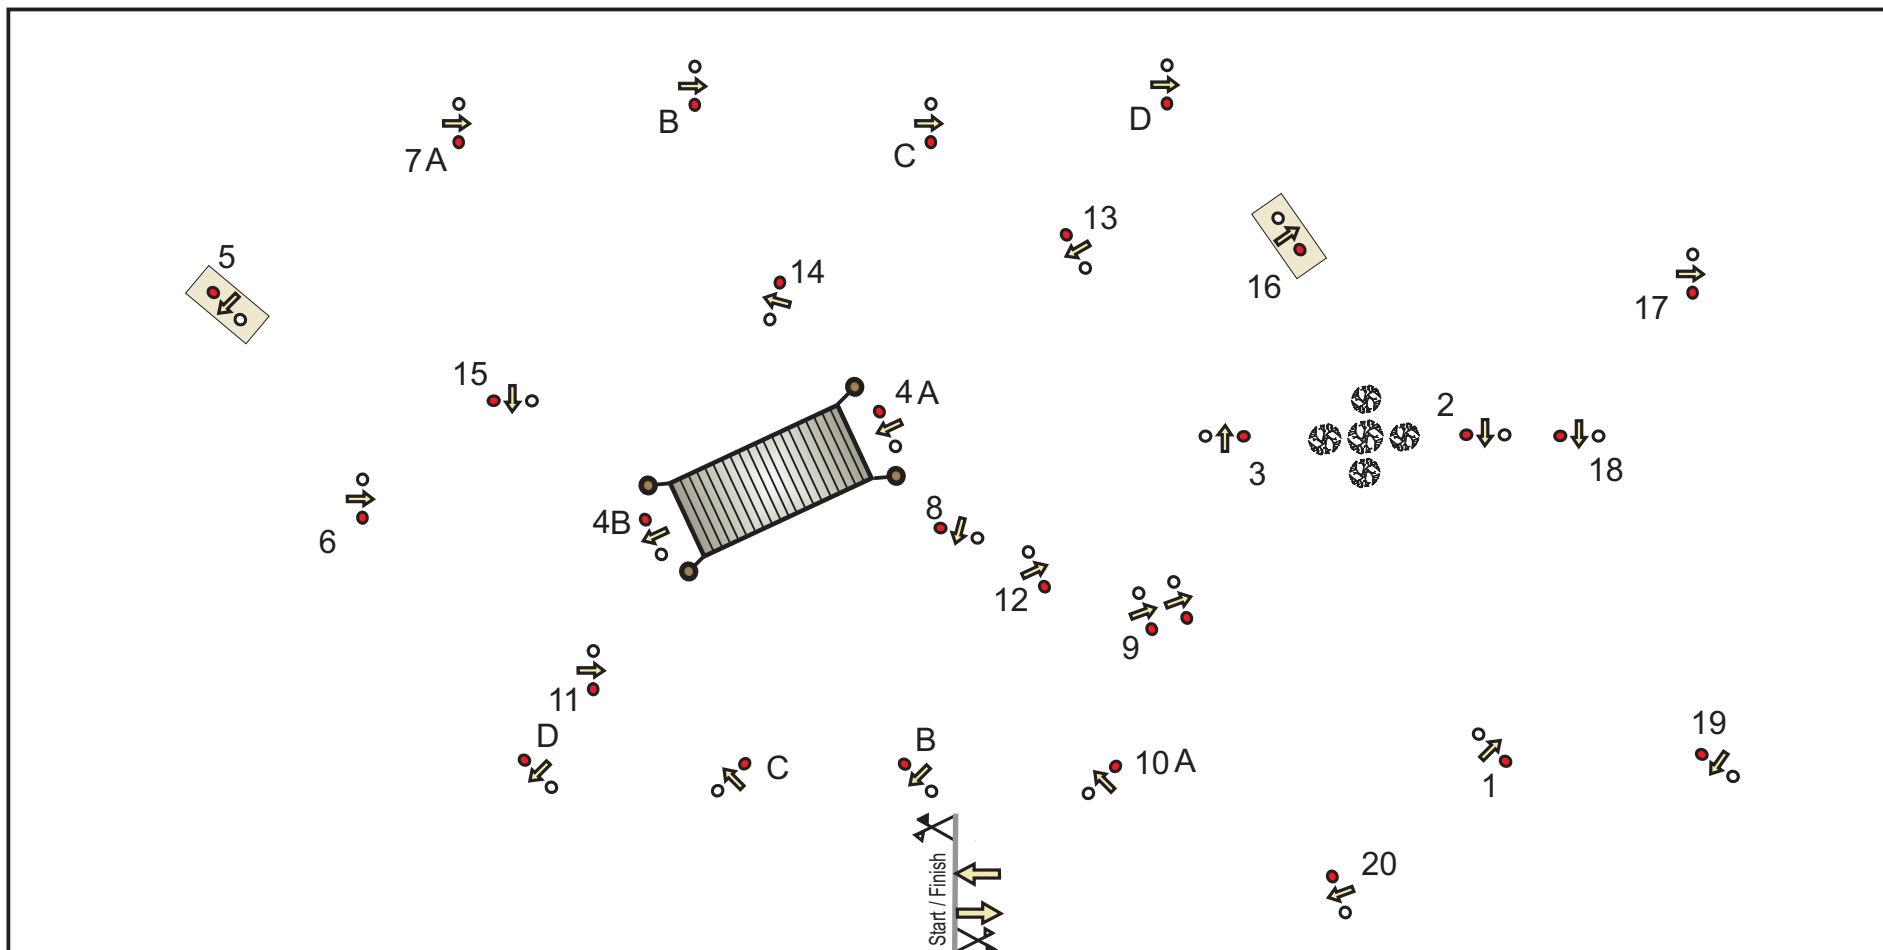

## Horse Pairs

Speed 250 m/min  
 Face 170 cm  
 Length 740 m  
 Time allowed 178 sec

## Horse Team

Speed 230 m/min  
 Face 190 cm  
 Length 740 m  
 Time allowed 194 sec

= Spoorbreedte / Width: +/- 5 cm