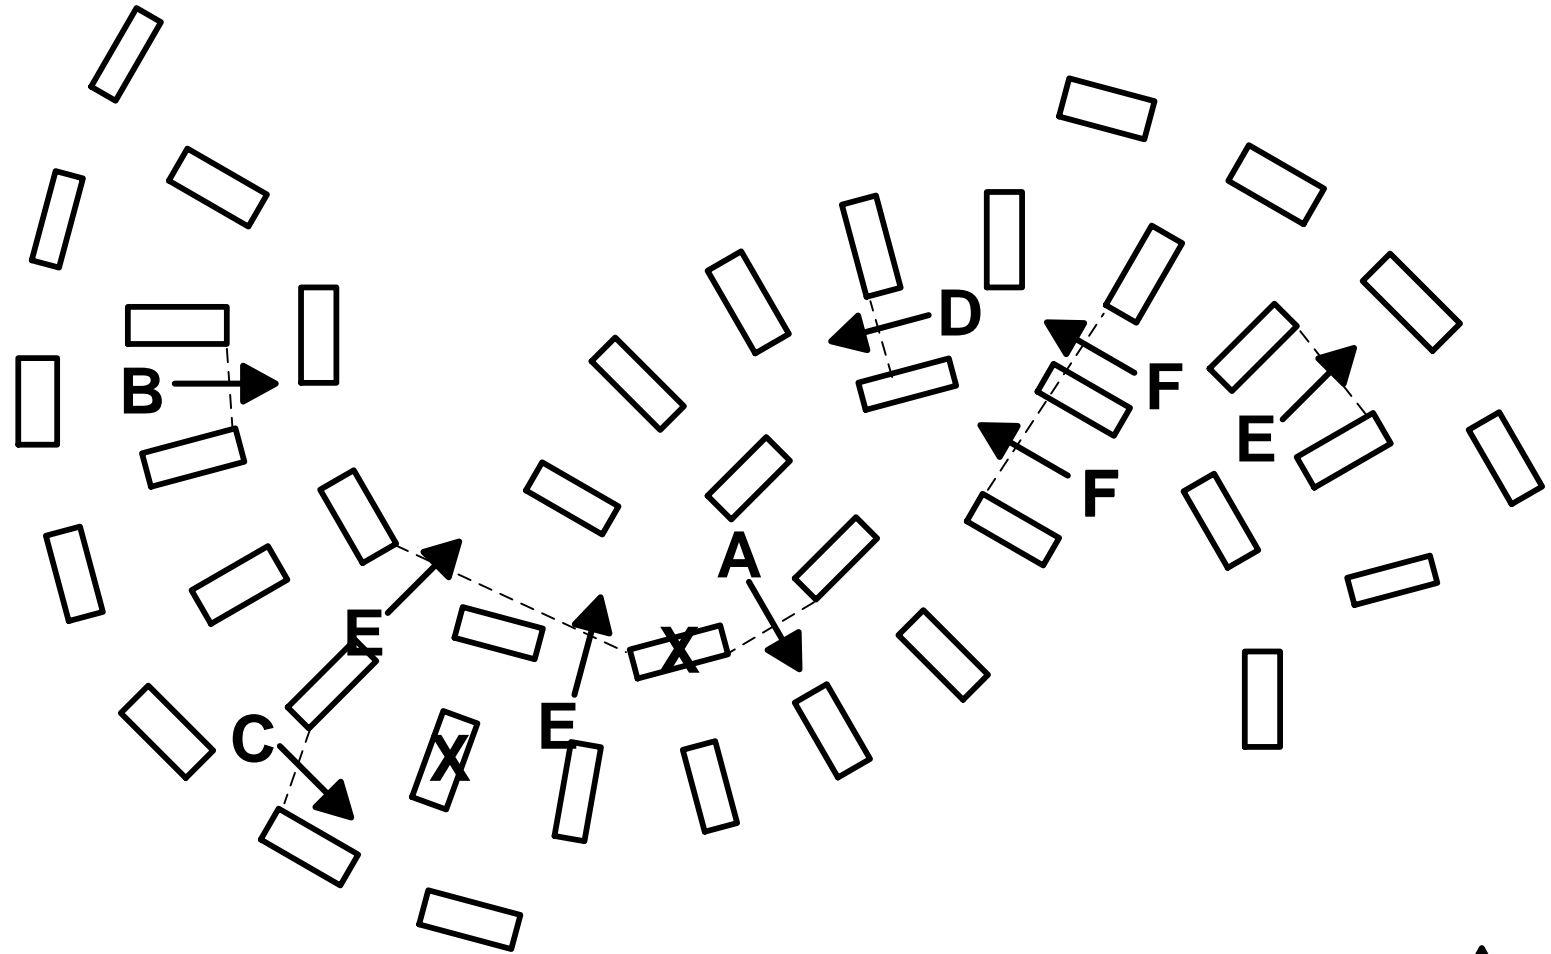

# Obstacle 5

Course Designer:  
Dr. W. Asendorf / GER  
Ass.: U. Schaffrath + R. Kühn

X = Dislogeable Element,  
2x