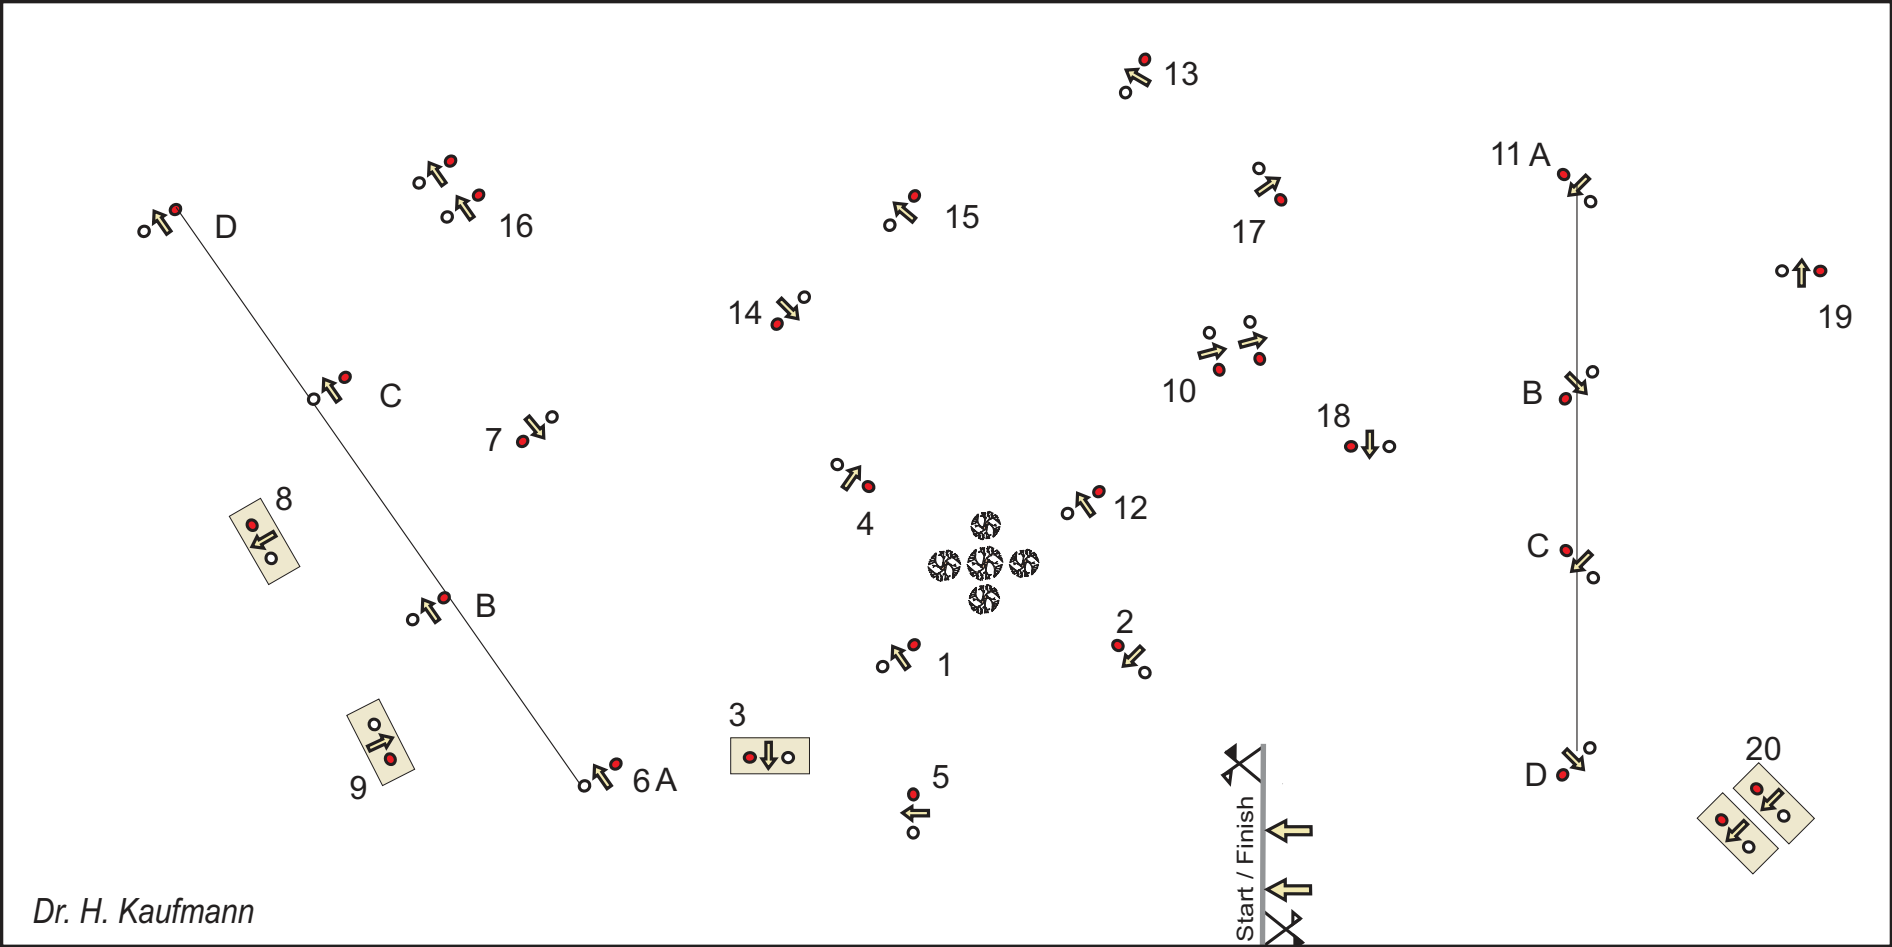

Vaardigheid / Cones Horst 2017 CAI 1pa

Dr. H. Kaufmann

 = Spoorbreedte / Width: +/- 5 cm

Vaardigheid / Cones Horst 2017 CAI 2pa + 4pa

Dr. H. Kaufmann

 = Spoorbreedte / Width: +/- 5 cm

Vaardigheid / Cones Horst 2017 PE

 = Spoorbreedte / Width: +/- 5 cm