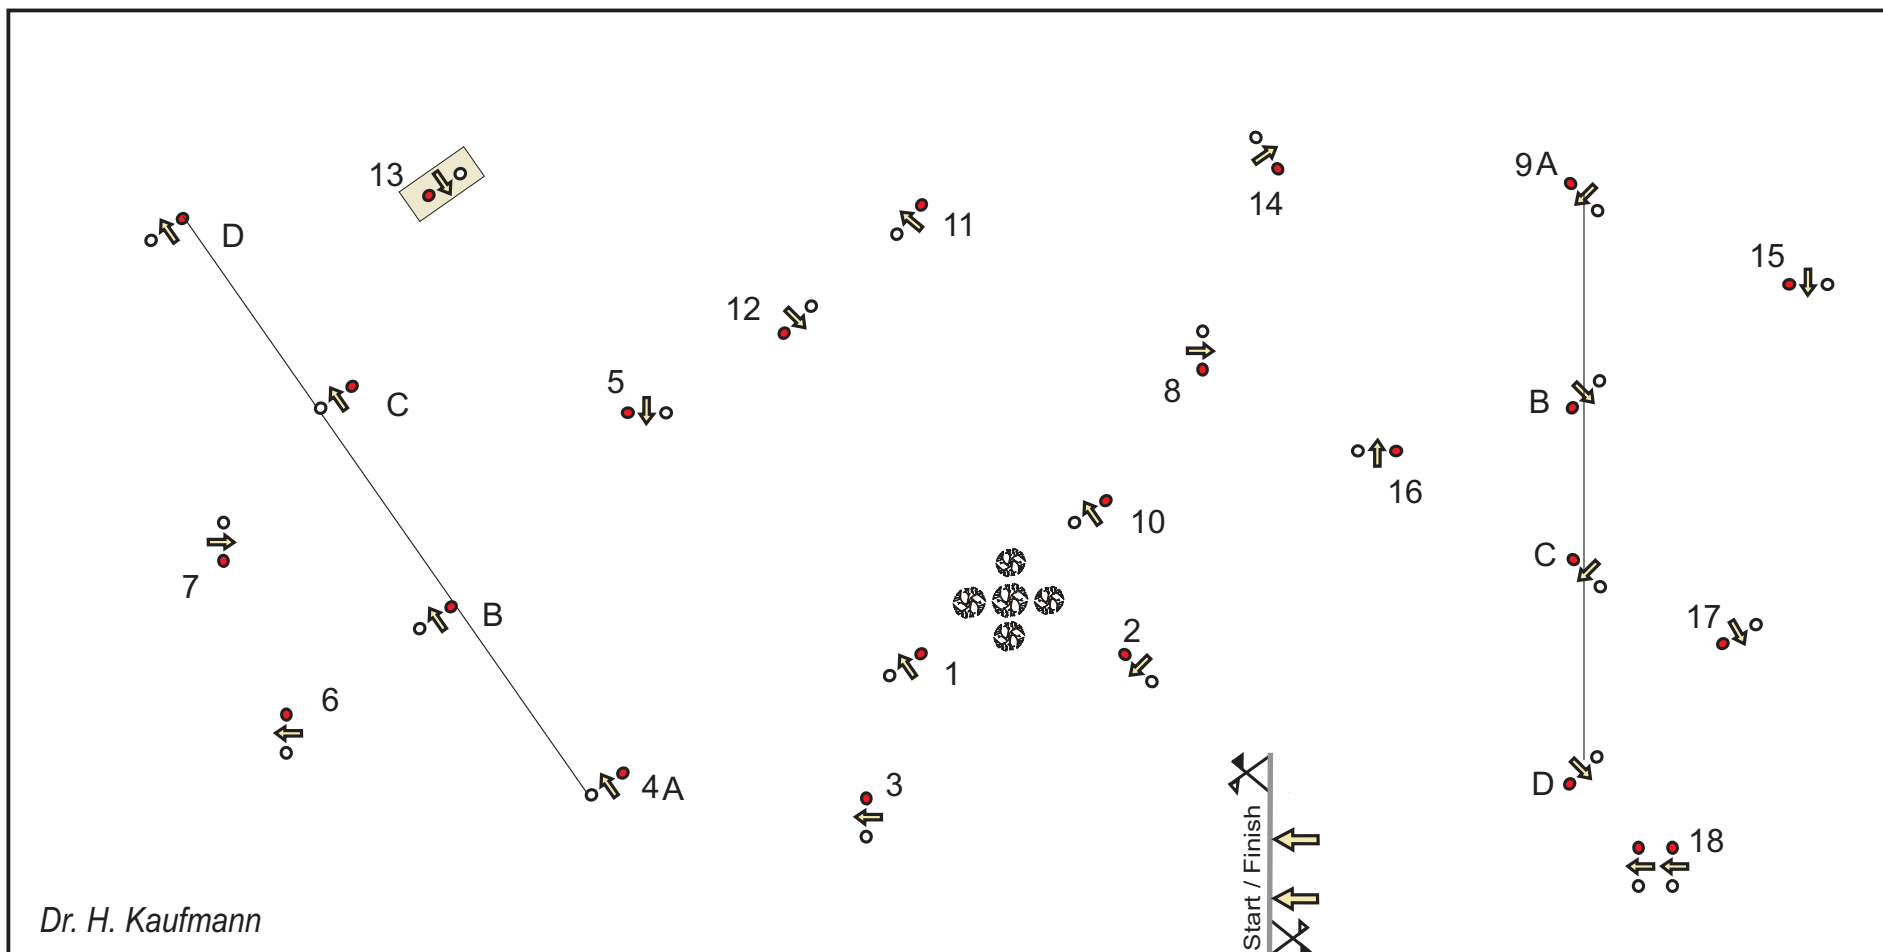

Vaardigheid / Cones Horst 2017 CAI 1pa

Dr. H. Kaufmann

 = Spoorbreedte / Width: +/- 5 cm

Vaardigheid / Cones Horst 2017 CAI 2pa + 4pa

Dr. H. Kaufmann

 = Spoorbreedte / Width: +/- 5 cm

Vaardigheid / Cones Horst 2017 PE

 = Spoorbreedte / Width: +/- 5 cm