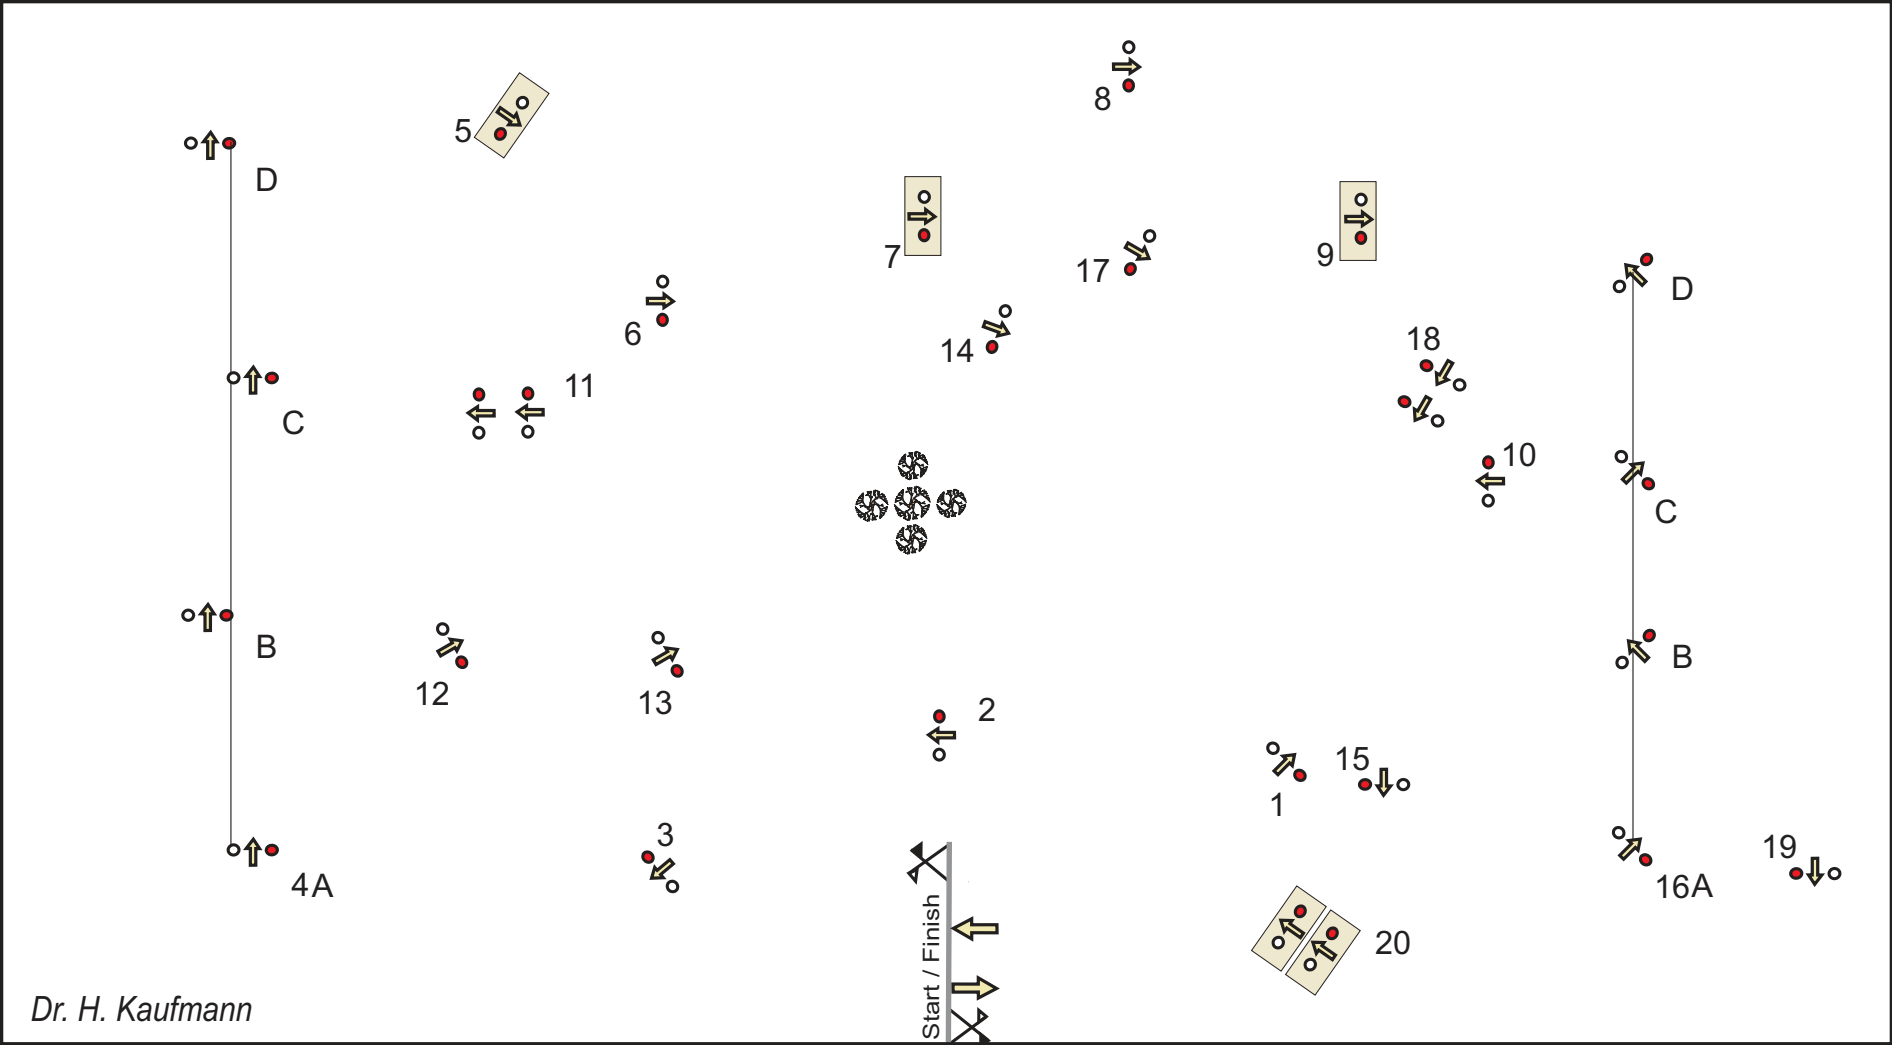

Vaardigheid / Cones Horst 2017 CAI 1pa

Dr. H. Kaufmann

 = Spoorbreedte / Width: +/- 5 cm

Vaardigheid / Cones Horst 2017 CAI 2pa + 4pa

Dr. H. Kaufmann

 = Spoorbreedte / Width: +/- 5 cm

Vaardigheid / Cones Horst 2017 PE

 = Spoorbreedte / Width: +/- 5 cm