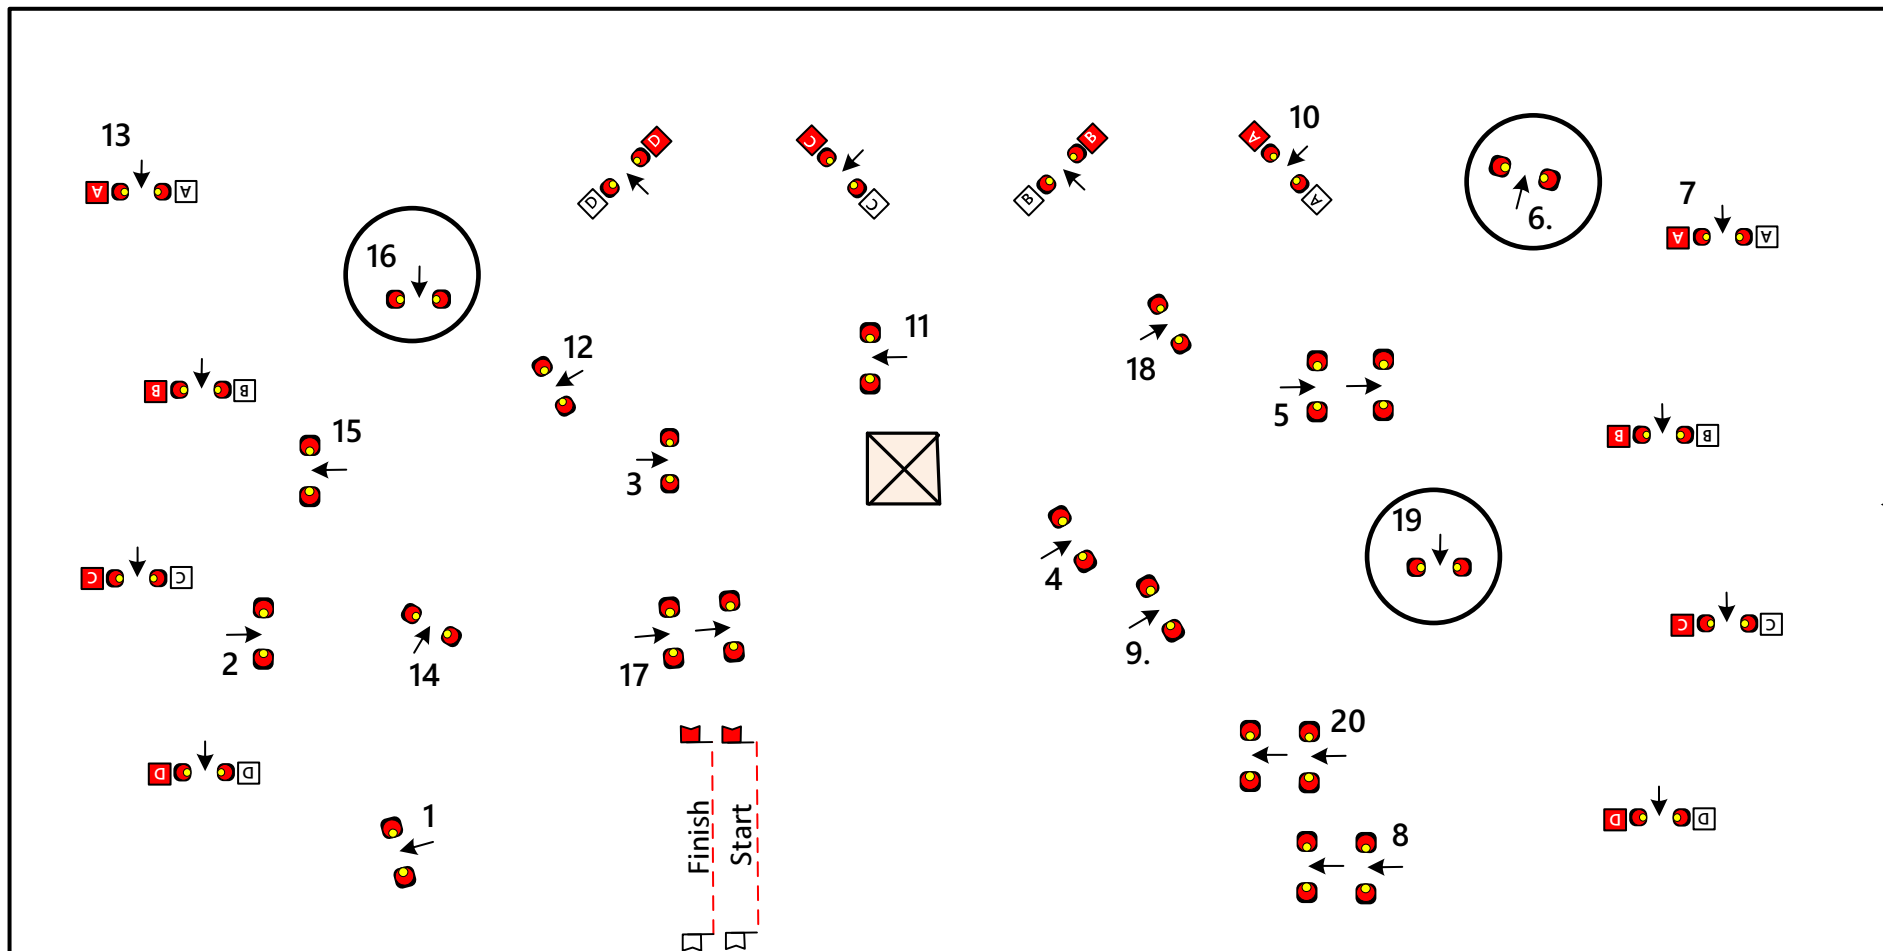

Cones Competition against the Clock
(for H4 and P4 with winninground)

12. Ländener Pferdetage
06.-10.06.2018
CAI3*H2/H4; CAI2*P4

FEI Art.: 971.4.1

Judges

Winning Round: 1-3-5-8-10-11-13-16-17-19-20

Nr.	Competition Prüfung	Length	Speed	Time allowed	Time Max	Width	Obstacles	Length	Speed	Time allowed	Time Max	Width	Obstacles
		Länge	Tempo	Erlaubte Zeit	Höchstzeit			Länge	Tempo	Erlaubte Zeit	Höchstzeit		
		Meter	m/min	Sek.	Sek.	cm		Meter	m/min	Sek.	Sek.	cm	
7	H2 international	740	250	178	356	170	20						
11	P4 international	690	240	173	346	165	20	500	240	125	250	165	11
3	H4 international	740	240	185	370	190	20	500	240	125	250	190	11

Cones Competition against the Clock

12. Lähdener Pferdetage 06.-10.06.2018 CAI2*P2; National Class S H1/H2

Judges

Comp. Nr. Prg. Nr.	Competition Prüfung	Length Länge	Speed Tempo	Time allowed Erlaubte Zeit	Time Max Höchstzeit	Width	Obstacles
		Meter	m/min	Sek.	Sek.	cm	
15	P2 international	635	250	153	306	160	18
19	H1 national	625	250	150	300	160	18
23	H2 national	700	250	168	336	170	18

SCALE: 1:400

Lähden 10.06.2018