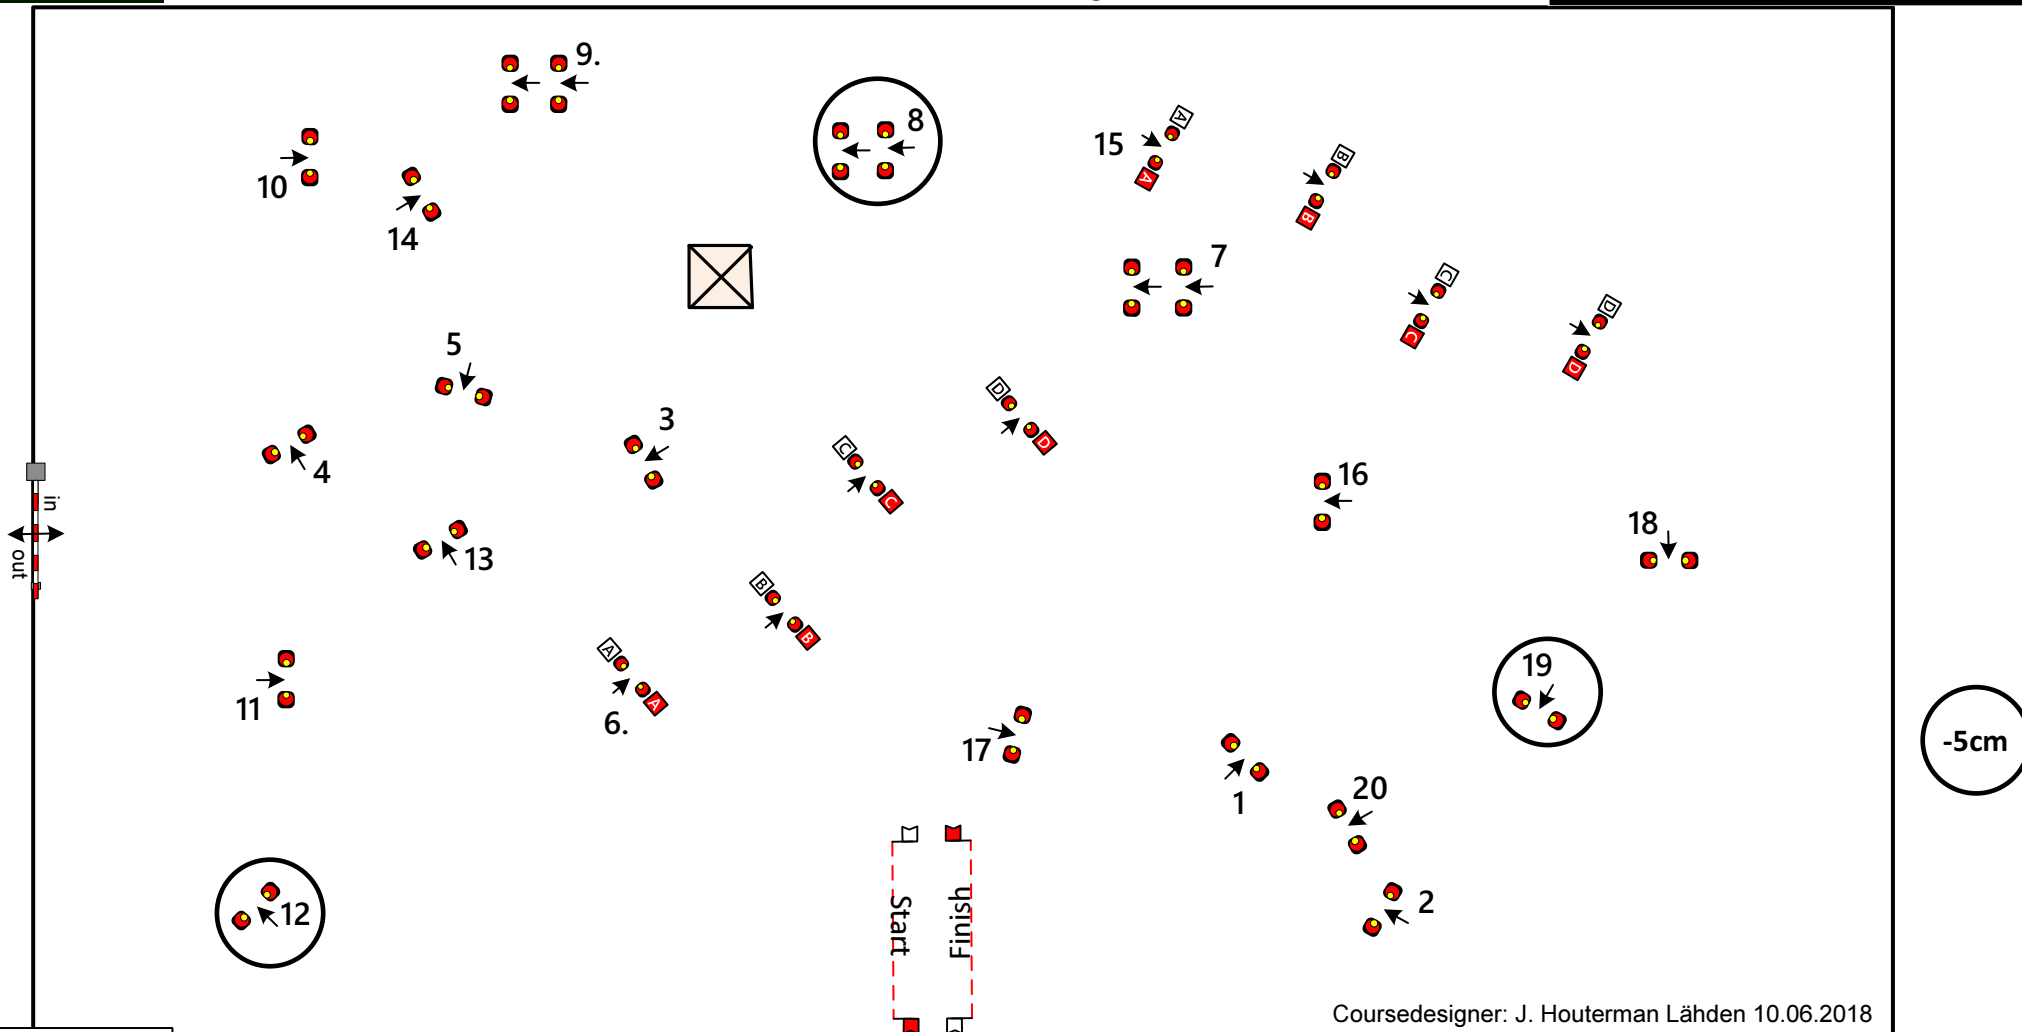

Cones Competition against the Clock
(for H4 and P4 with winninground)

12. Ländener Pferdetage
06.-10.06.2018
CAI3*H2/H4; CAI2*P4

FEI Art.: 971.4.1

Judges

Winning Round: 1-3-5-8-10-11-13-16-17-19-20

Nr.	Competition Prüfung	Length	Speed	Time allowed	Time Max	Width	Obstacles	Length	Speed	Time allowed	Time Max	Width	Obstacles
		Länge	Tempo	Erlaubte Zeit	Höchstzeit			Länge	Tempo	Erlaubte Zeit	Höchstzeit		
		Meter	m/min	Sek.	Sek.	cm		Meter	m/min	Sek.	Sek.	cm	
7	H2 international	740	250	178	356	170	20						
11	P4 international	690	240	173	346	165	20	500	240	125	250	165	11
3	H4 international	740	240	185	370	190	20	500	240	125	250	190	11

Cones Competition against the Clock

12. Lähdener Pferdetage 06.-10.06.2018 CAI2*P2; National Class S H1/H2

Judges

Comp. Nr. Prg. Nr.	Competition Prüfung	Length Länge	Speed Tempo	Time allowed Erlaubte Zeit	Time Max Höchstzeit	Width	Obstacles
		Meter	m/min	Sek.	Sek.	cm	
15	P2 international	635	250	153	306	160	18
19	H1 national	625	250	150	300	160	18
23	H2 national	700	250	168	336	170	18

SCALE: 1:400

Lähden 10.06.2018