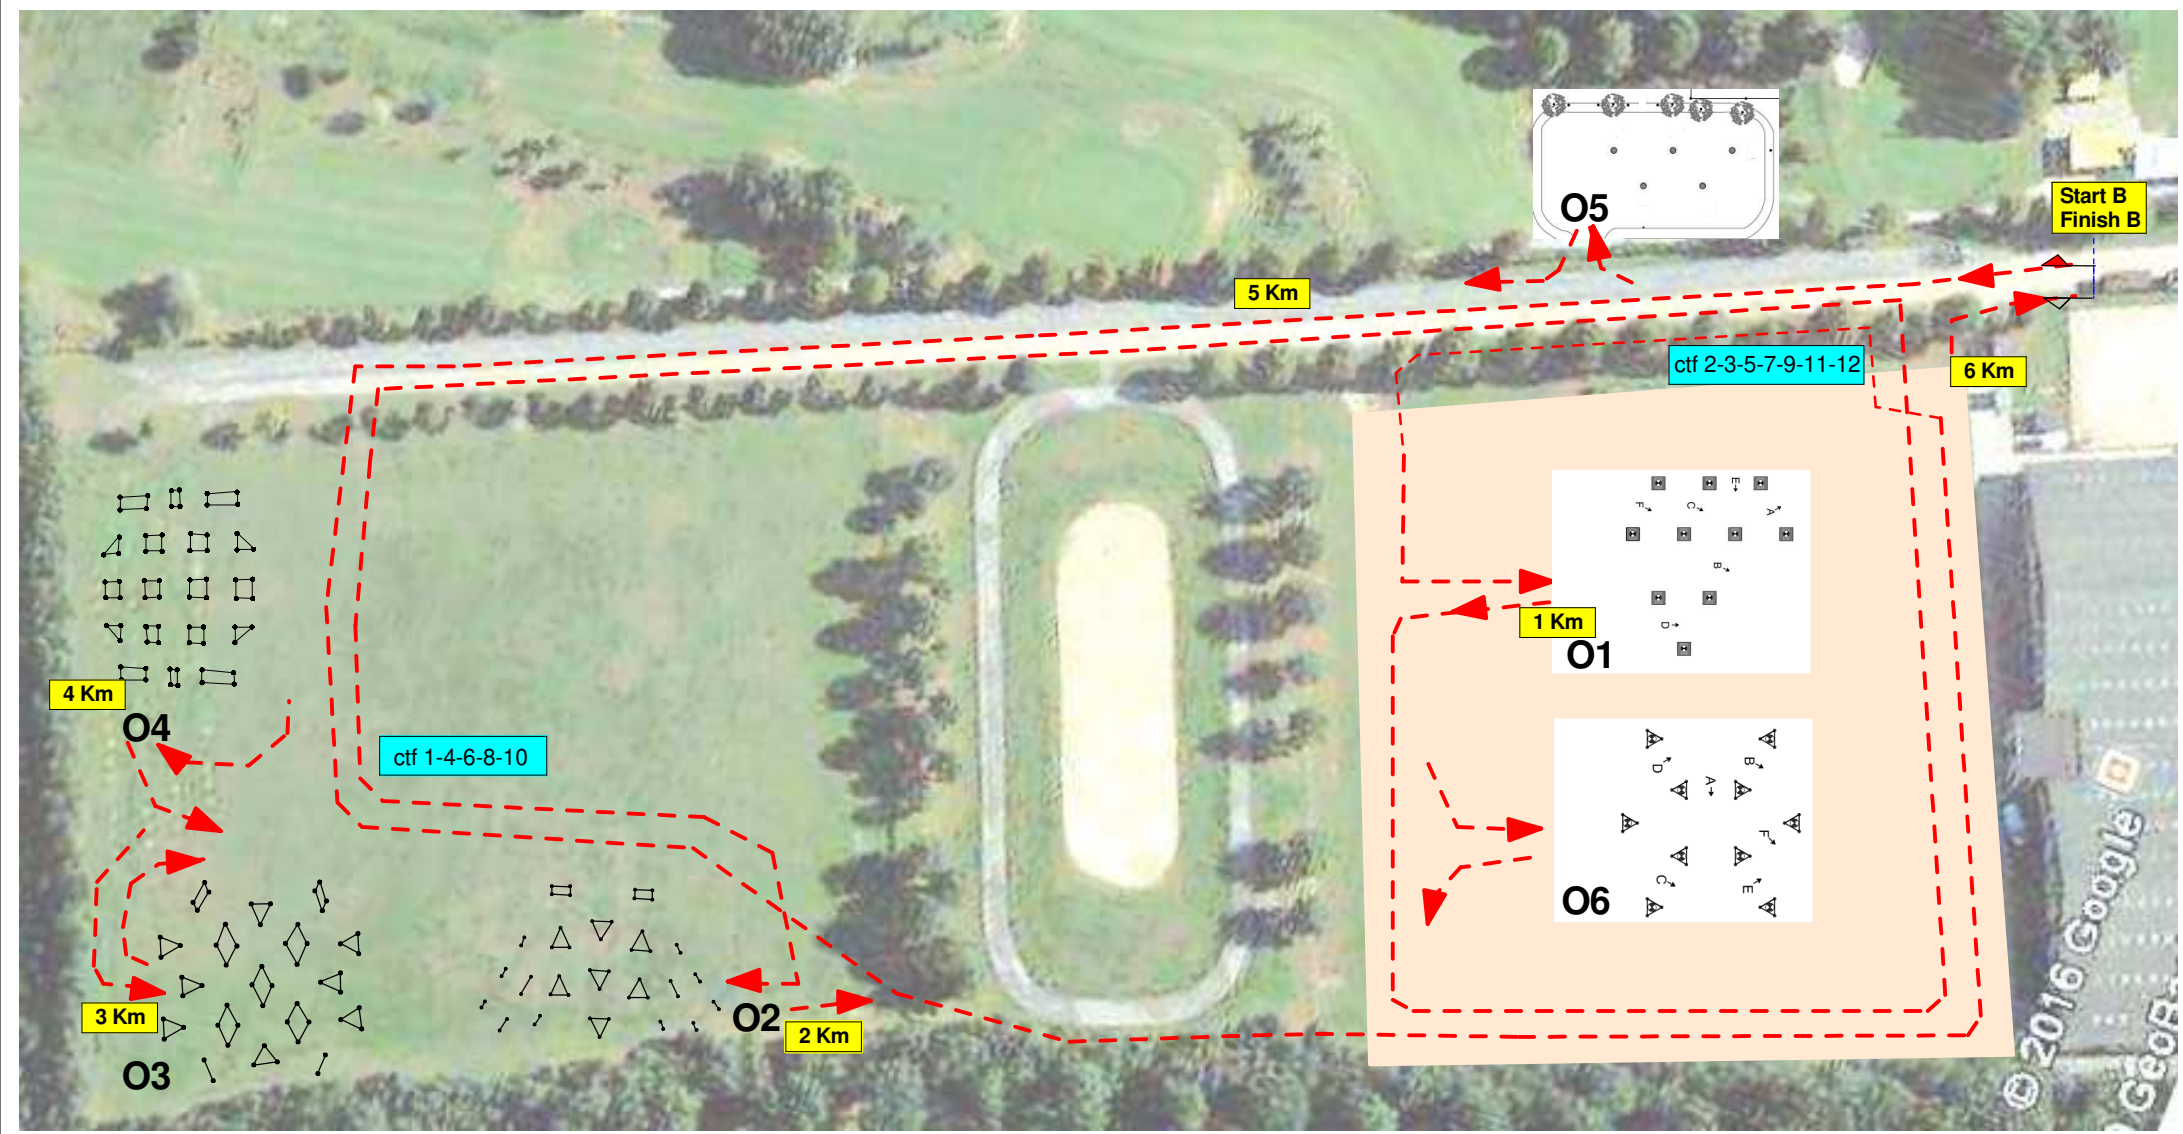

Marathon Section A

Outdoor Exloo, March 28th - 31th 2019

Hippisch Centrum Exloo

Marathon Section B

Outdoor Exloo, March 28th - 31th 2019

Course Designer
Josef Middendorf

Start B - ctf1 - ctf2 - O1 - 1 km - ctf3 - ctf4 - O2 - 2 km - ctf5 - O3 - 3 km - ctf6 - ctf7 - O4 - 4 km - ctf8 - ctf9 - O5 - 5 km - ctf10 - ctf11 - O6 - 30 m - 6 km - ctf12 - Finish B

Section:	Distance: in m	Pace:	Speed:	TA	MT	TL	Compulsory turning flags:
Section A	6100 m	free	11 km/h	33 Min. 16 Sec.	31 Min. 16 Sek.	39 Min. 56 Sek.	1 - 5
Rest Veterinary check				10 Min. 0 Sec			
Section B, marathon	6050 m	free - after the last obstacle walk or trot.	13 km/h	27 Min. 55 Sek.	24 Min. 55 Sek.	55 Min. 51 Sek.	1 - 12

Section B:

Start B-ctf1-ctf2-O1-1km-ctf3-ctf4-O2-2km-ctf5-O3-3km-ctf6-ctf7-O4-4km-ctf8-ctf9-O5-5km-ctf10-ctf11-O6-30m-6km-ctf12-Finish B

TA = Time allowed MT = Minimum time TL = Timelimit

Hippisch Centrum Exloo

Section B:

Start B-ctf1-ctf2-O1-1km-ctf3-ctf4-O2-2km-ctf5-O3-3km-ctf6-ctf7-O4-4km-ctf8-ctf9-O5-5km-ctf10-ctf11-O6-30m-6km-ctf12-Finish B

TA = Time allowed MT = Minimum time TL = Timelimit

⊗ Knock down

Obstacle: 1