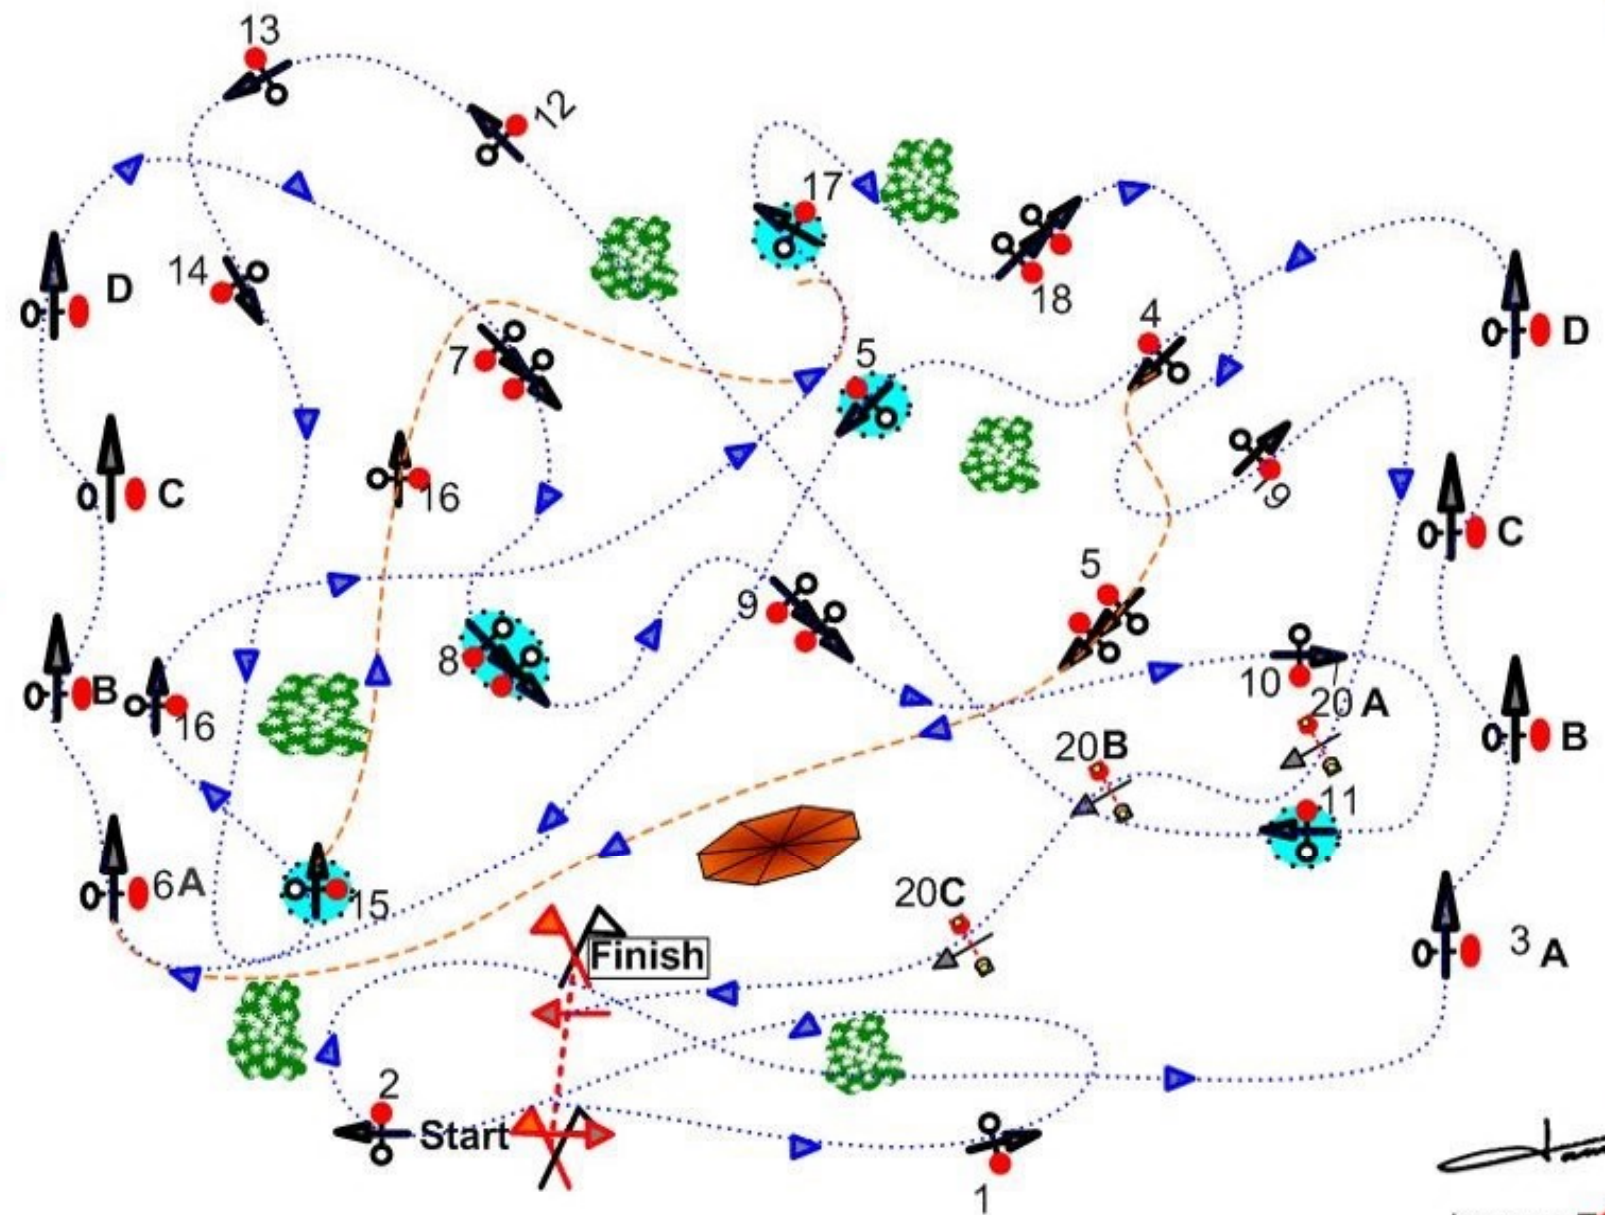

# CH-M-A1 2020

Jury

Les  
Étoiles  
de PAU

In / Out

In / Out

15,00m

Oxer 5  
Redu.;5  
Zig-zag 3  
Option 2

reduced

Distance: 660 m

LENGTH	SPEED	TIME	TIME
m	m/min	sec	min:sec
660	250	159	2:39

Jacques Tamalet  
S. Toujas J. Lac  
J. Perez Maqueda  
Course designer  
25/10/2020 06:58