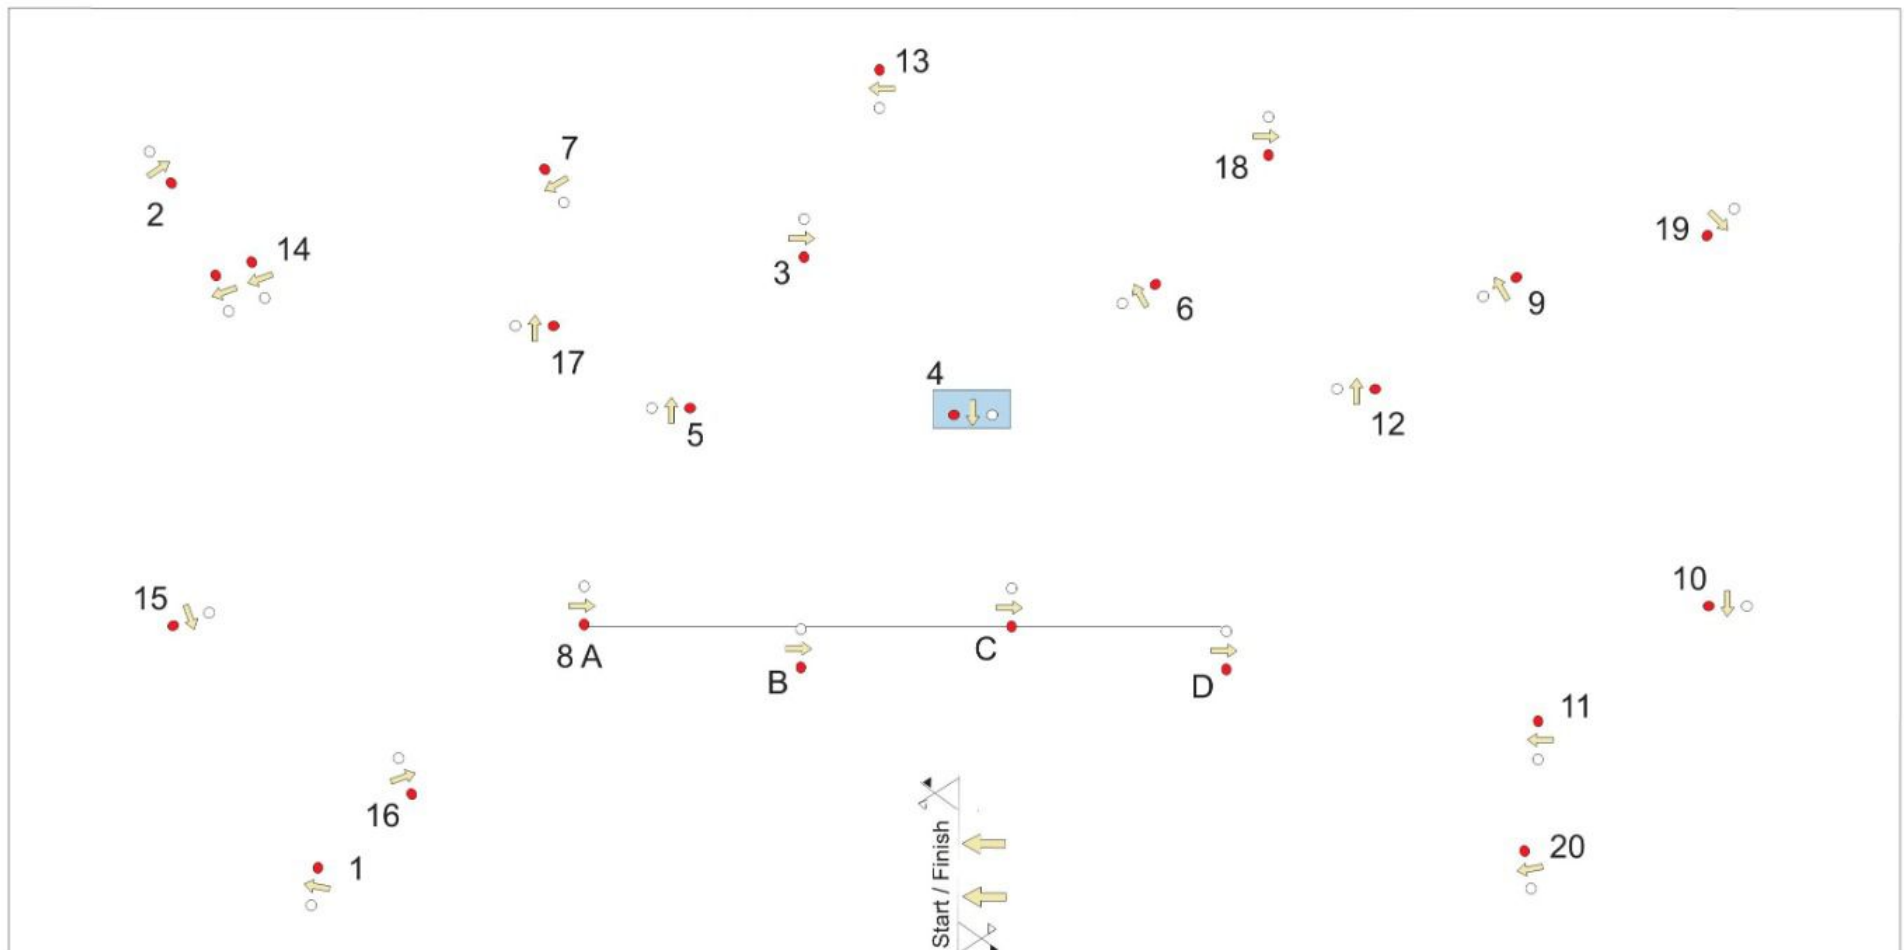

Vaardigheid Kronenberg mei-2022 Klasse B (alle) + L (alle) + MZ (alle langspannen)

680 meter langspannen
660 meter overige klasse

 = Spoorbreedte: -/- 5 cm

Vaardigheid Kronenberg mei-2022 Klasse M + Z (behalve langspannen)

 = Spoorbreedte: +/- 5 cm

650 meter 2 span paarden
630 meter overige rubrieken