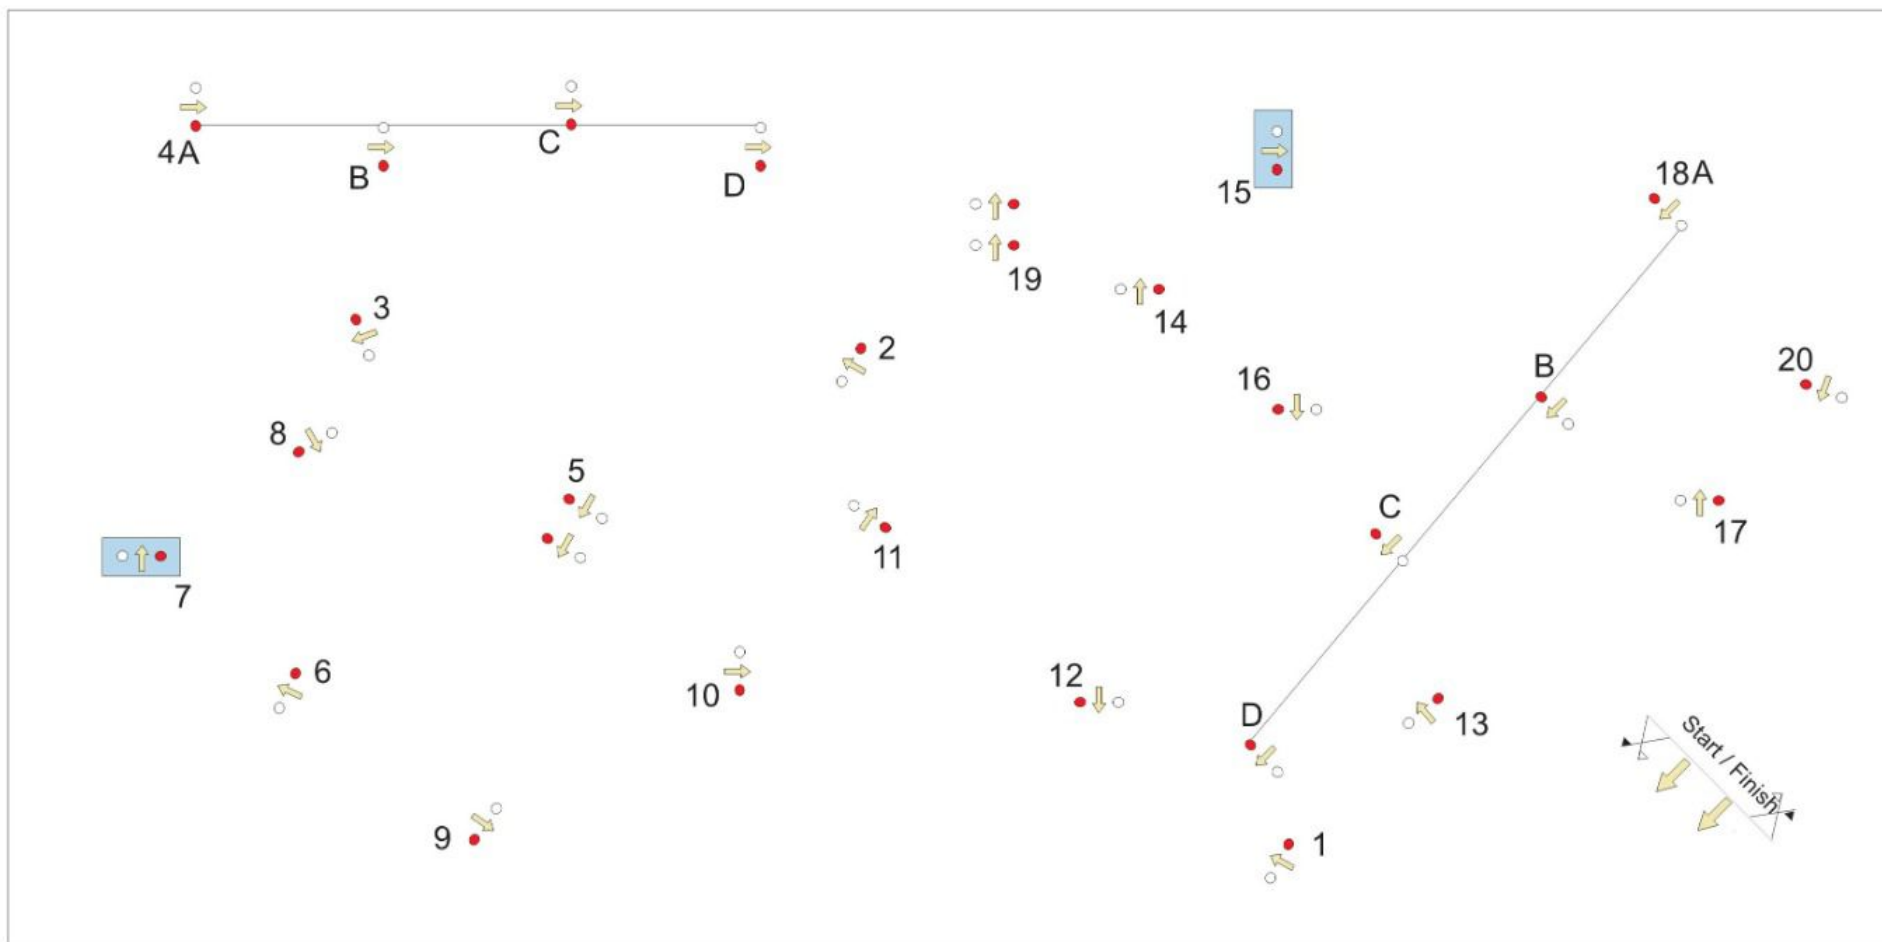

Vaardigheid Kronenberg mei-2022 Klasse B (alle) + L (alle) + MZ (alle langspannen)

680 meter langspannen
660 meter overige klasse

 = Spoorbreedte: -/- 5 cm

Vaardigheid Kronenberg mei-2022 Klasse M + Z (behalve langspannen)

 = Spoorbreedte: +/- 5 cm

650 meter 2 span paarden
630 meter overige rubrieken