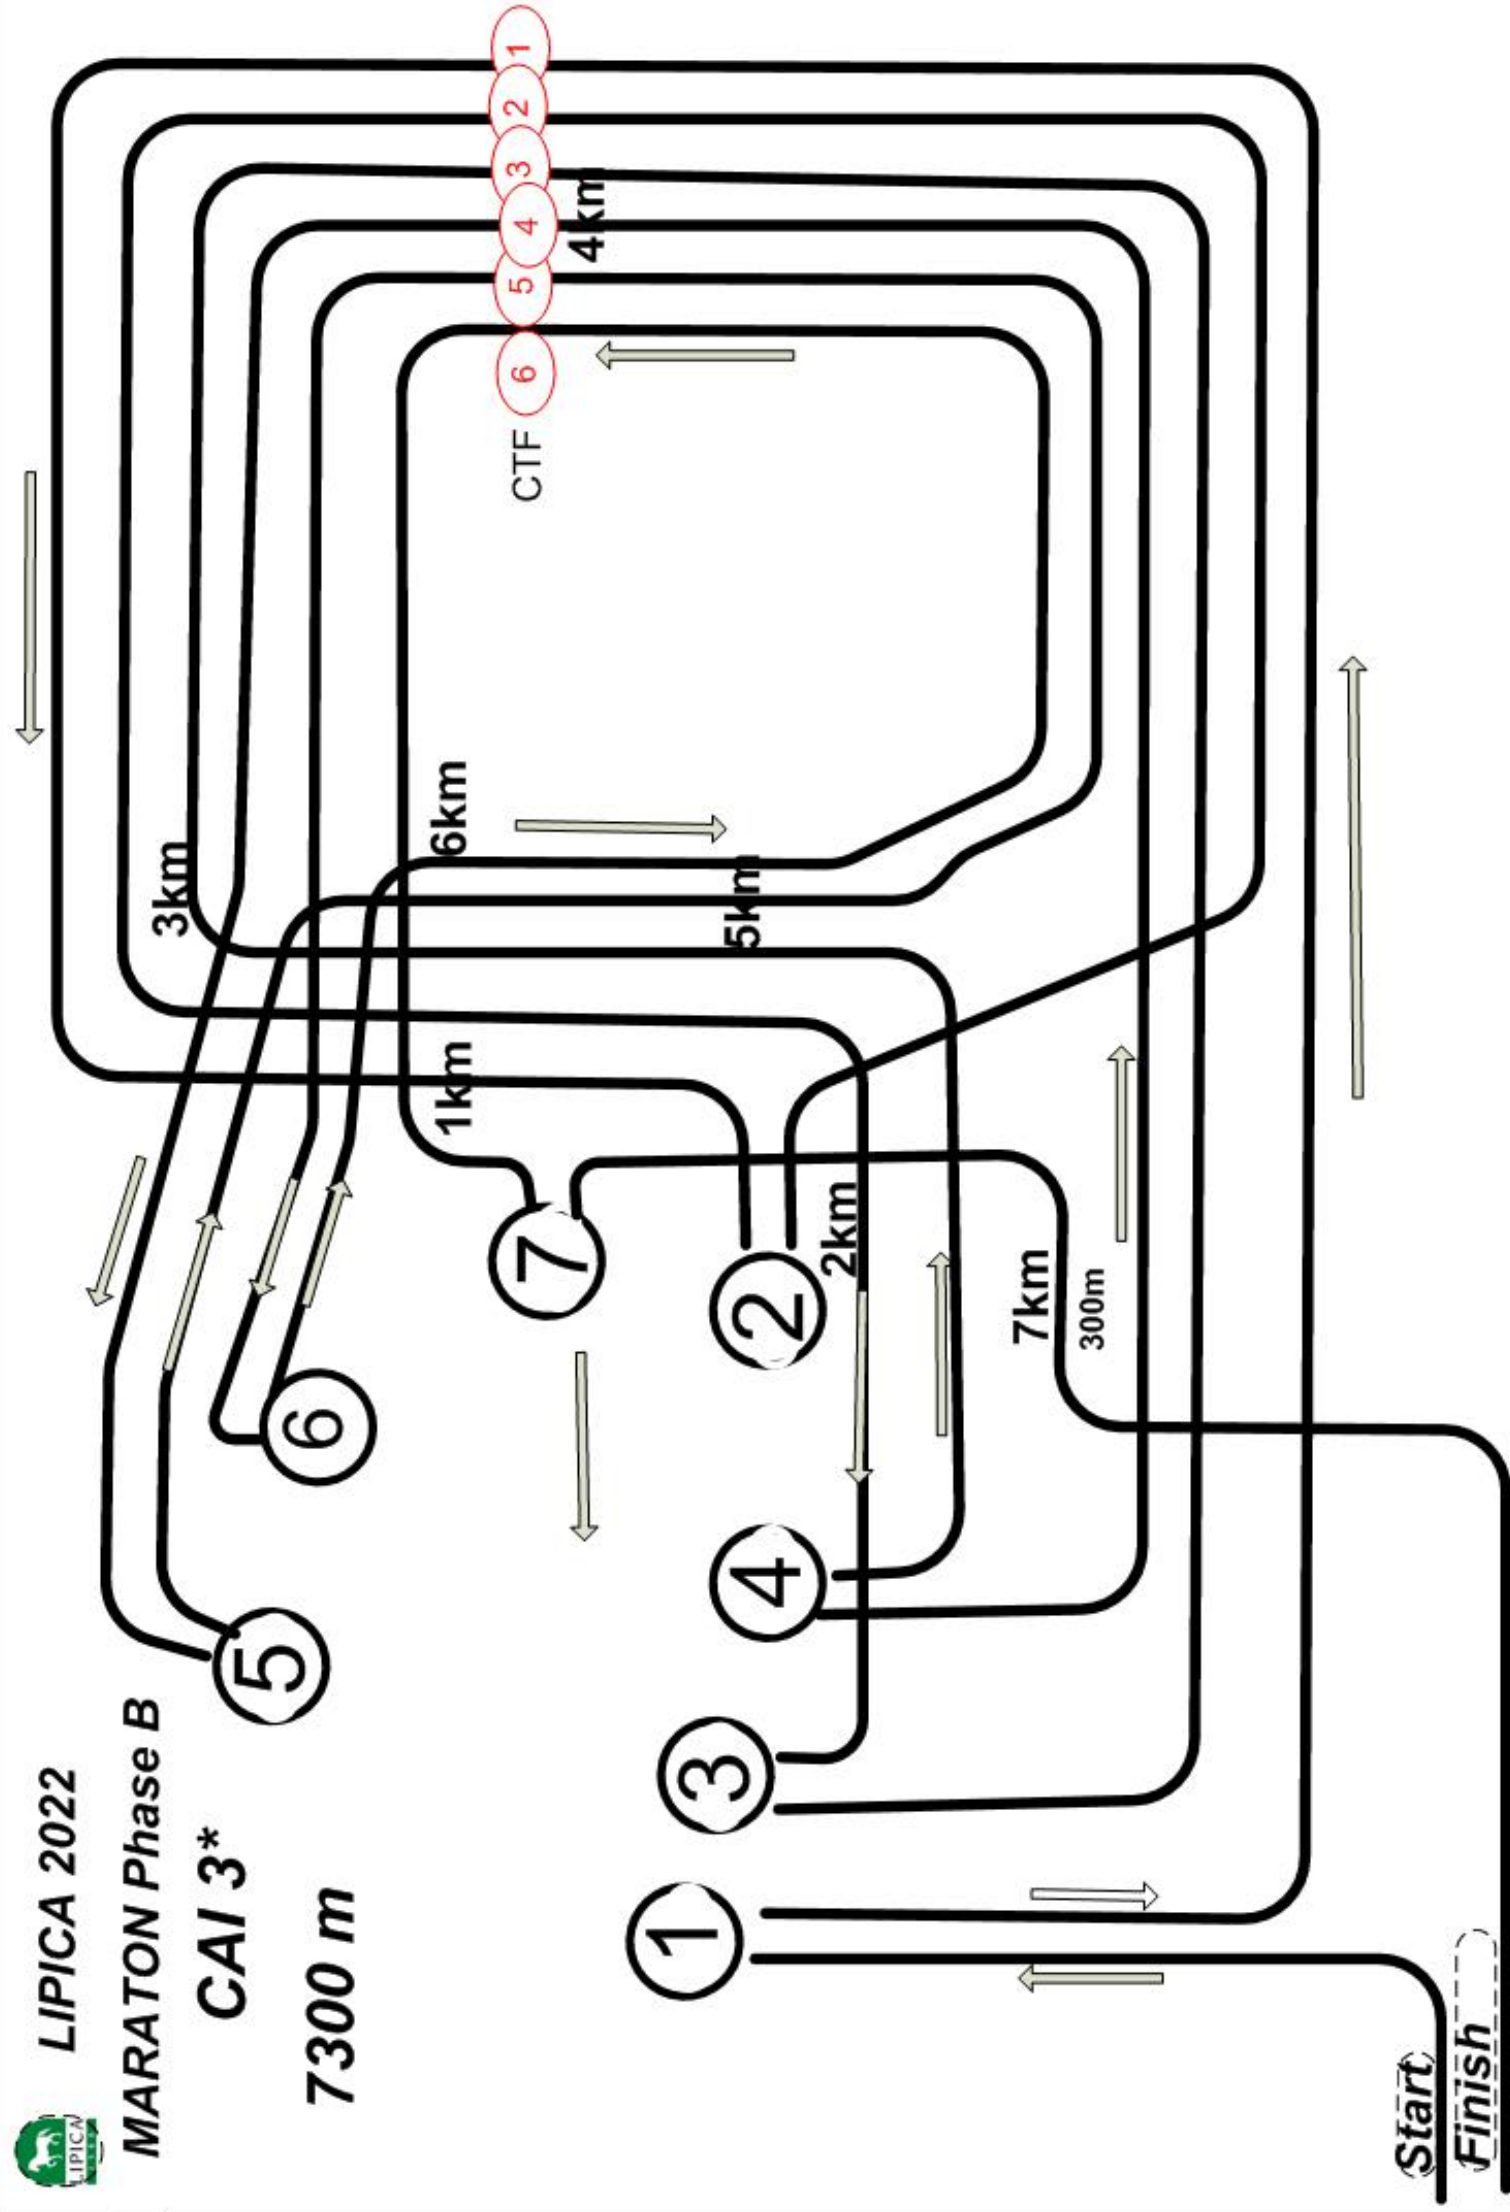

**Obstacle 4**

**4 Km**

CTF 4

**Obstacle 5**

**5 Km**

CTF 5

**Obstacle 6**

**6 Km**

**300 m**

**FINISH B 6460 m**

LIPICA 2022

MARATON Phase B

CAI 3\*

7300 m

**LIPICA 2022 CAI 3\***

**START B**

**Obstacle 1**

CTF 1

**1 Km**

**Obstacle 2**

CTF 2

**2 Km**

**Obstacle 3**

CTF 3

**3 Km**

**Obstacle 4**

**4 Km**

CTF 4

**Obstacle 5**

**5 Km**

CTF 5

**Obstacle 6**