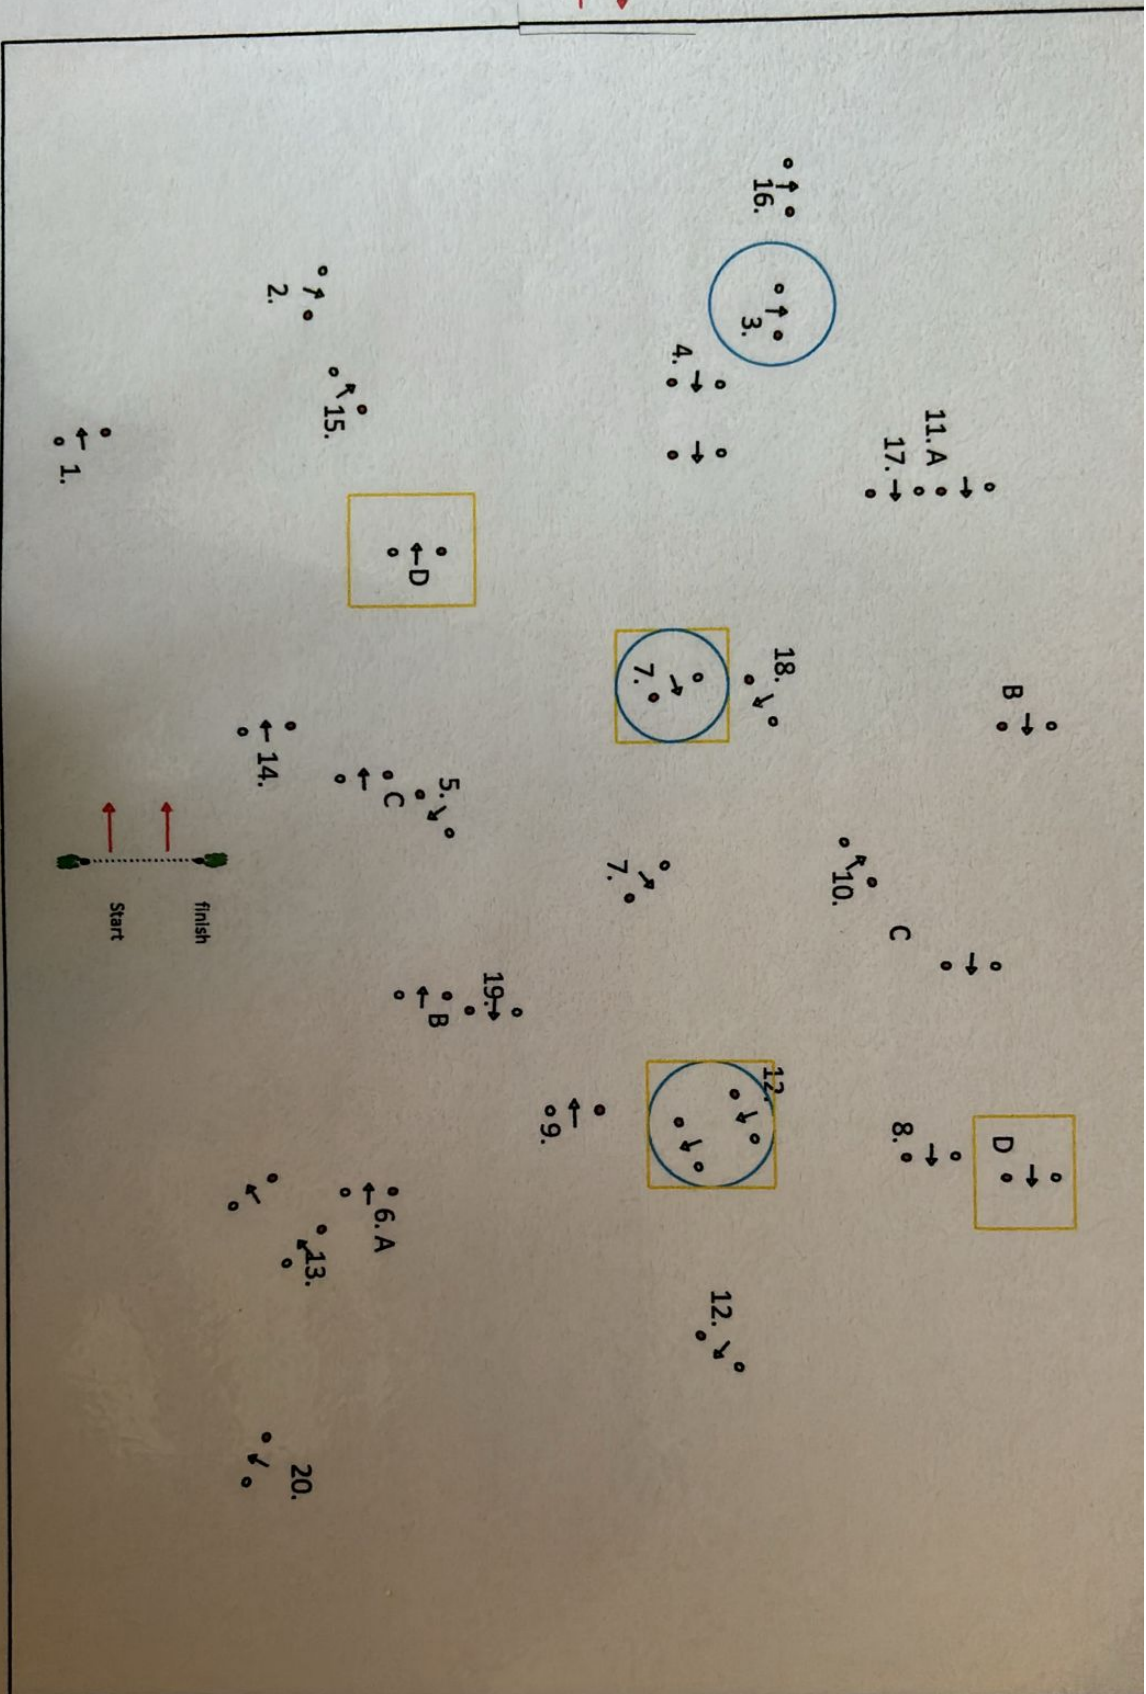

in
uit

Parcoursbouwer BS & OV

Jury

Versmalde poort

Gele poort